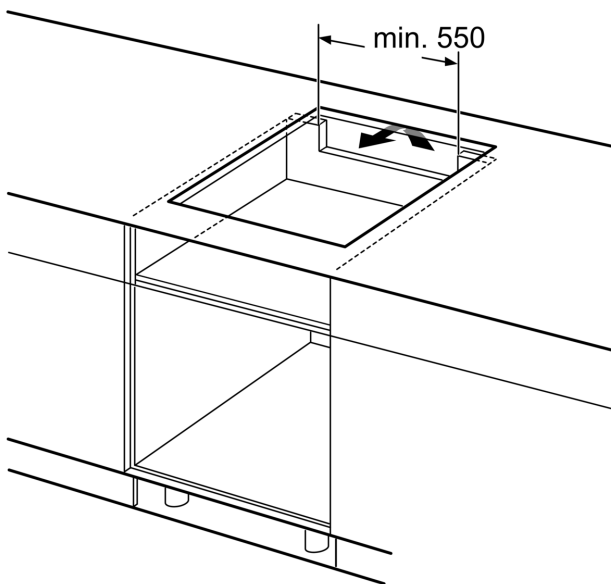

Tekniset tiedot

.....keraaminen keittoalue	
Kalusteisiin / vapaasti sijoitettava:	Kalusteeseen sijoitettava
Energialähde:	Sähkö
Samanaikaisesti käytettävien paistotasojen lukumäärä:	4
Tarvittava asennustila (K x L x S):	51 x 560-560 x 490-500 mm
Leveys:	592 mm
Mitat (KxLxS):	51 x 592 x 522 mm
Pakkauksen mitat:	126 x 753 x 608 mm
Nettopaino:	11.8 kg
Bruttopaino:	13.9 kg
Jälkilämmön merkkivalo:	kyllä
Ohjauspaneelin sijainti:	Edessä
Pintamateriaali:	lasikeraaminen
Pinnan väri:	Musta
Virtajohdon pituus:	110.0 cm
EAN-koodi:	4242005168866
Jännite:	220-240 V
Taajuus:	50 Hz

Asennus

- Tuotteen mitat (KxLxS mm): 51 x 592 x 522
- Asennusmitat (KxLxS mm) : 51 x 560 x (490 - 500)
- Minimi työtason paksuus: 16 mm
- Kytöntäeho: 6900 W
- PowerManagement-toiminto: voit rajoittaa tarvittaessa lieden maksimitehoa, jos keittiösi sähköliitännöissä ja sulakkeissa ei ole riittävästi kapasiteettia.
- Sähköjohto: 1.1 m, Norwesco-pistoke sisältyy pakkaukseen

**Serie 6, Induktiokeittotaso, 60 cm,
Musta, kehyksetön
PVS611FC5Z**

① Ilmastointiaukko on jätettävä

Mitat mm

Mitat mm

- A:** Minimitäisyys keittotason asennusaukosta seinään.
B: Upotussyvyys
C: Työskentelytason pinnan ja uunin etuosan yläreunan välissä tulee 30 mm. Katso uunin tilavaatimukset.