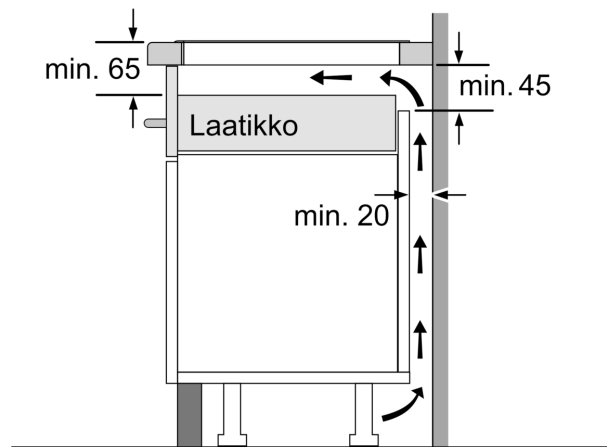

Tekniset tiedot

.....keraaminen keittoalue	
Kalusteisiin / vapaasti sijoitettava:	Kalusteeseen sijoitettava
Energialähde:	Sähkö
Samanaikaisesti käytettävien paistotasojen lukumäärä:	4
Tarvittava asennustila (K x L x S):	51 x 560-560 x 490-500 mm
Leveys:	592 mm
Mitat (KxLxS):	51 x 592 x 522 mm
Pakkauksen mitat:	126 x 753 x 608 mm
Nettopaino:	11.8 kg
Bruttopaino:	13.9 kg
Jälkilämmön merkkivalo:	kyllä
Ohjauspaneelin sijainti:	Edessä
Pintamateriaali:	lasikeraaminen
Pinnan väri:	Musta
Virtajohdon pituus:	110.0 cm
EAN-koodi:	4242005168866
Jännite:	220-240 V
Taajuus:	50 Hz

Asennus

- Tuotteen mitat (KxLxS mm): 51 x 592 x 522
- Asennusmitat (KxLxS mm) : 51 x 560 x (490 - 500)
- Minimi työtason paksuus: 16 mm
- Kytöntäeho: 6900 W
- PowerManagement-toiminto: voit rajoittaa tarvittaessa lieden maksimitehoa, jos keittiösi sähköliitännöissä ja sulakkeissa ei ole riittävästi kapasiteettia.
- Sähköjohto: 1.1 m, Norwesco-pistoke sisältyy pakkaukseen

**Serie 6, Induktiokeittotaso, 60 cm,
Musta, kehyksetön
PVS611FC5Z**

① Ilmastointiaukko on jätettävä

Mitat mm

Mitat mm

- A:** Minimitäisyys keittotason asennusaukosta seinään.
B: Upotussyvyys
C: Työskentelytason pinnan ja uunin etuosan yläreunan välissä tulee 30 mm. Katso uunin tilavaatimukset.

Työskentelytason, jolle keittotaso asennetaan, on kestävä noin 60 kg. Tarvittaessa tulee käyttää soveltuvia alarakenteita.

D	E	F
585-600	50	≥ 35
> 600	≥ 50	≥ 50

Mitat mm