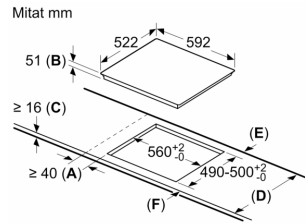

Tekniset tiedot

.....keraaminen keittoalue	
Kalusteisiin / vapaasti sijoitettava:	Kalusteeseen sijoitettava
Energialähde:	Sähkö
Samanaikaisesti käytettävien paistotasojen lukumäärä:	4
Tarvittava asennustila (K x L x S):	51 x 560-560 x 490-500 mm
Leveys:	592 mm
Mitat (KxLxS):	51 x 592 x 522 mm
Pakkauksen mitat:	126 x 753 x 608 mm
Nettopaino:	11.8 kg
Bruttopaino:	13.9 kg
Jälkilämmön merkkivalo:	kyllä
Ohjauspaneelin sijainti:	Edessä
Pintamateriaali:	lasikeraaminen
Pinnan väri:	Musta
Virtajohdon pituus:	110.0 cm
EAN-koodi:	4242005168866
Jännite:	220-240 V
Taajuus:	50 Hz

Asennus

- Tuotteen mitat (KxLxS mm): 51 x 592 x 522
- Asennusmitat (KxLxS mm) : 51 x 560 x (490 - 500)
- Minimi työtason paksuus: 16 mm
- Kytöntäeho: 6900 W
- PowerManagement-toiminto: voit rajoittaa tarvittaessa lieden maksimitehoa, jos keittiösi sähköliitännöissä ja sulakkeissa ei ole riittävästi kapasiteettia.
- Sähköjohto: 1.1 m, Norwesco-pistoke sisältyy pakkaukseen

**Serie 6, Induktiokeittotaso, 60 cm,
Musta, kehyksetön
PVS611FC5Z**

① Ilmastointiaukko on jätettävä

Mitat mm

Mitat mm

- A:** Minimitäisyys keittotason asennusaukosta seinään.
B: Upotussyvyys
C: Työskentelytason pinnan ja uunin etuosan yläreunan välissä tulee 30 mm. Katso uunin tilavaatimukset.

Työskentelytason, jolle keittotaso asennetaan, on kestävä noin 60 kg. Tarvittaessa tulee käyttää soveltuvia alarakenteita.

D	E	F
585-600	50	≥ 35
> 600	≥ 50	≥ 50

Mitat mm