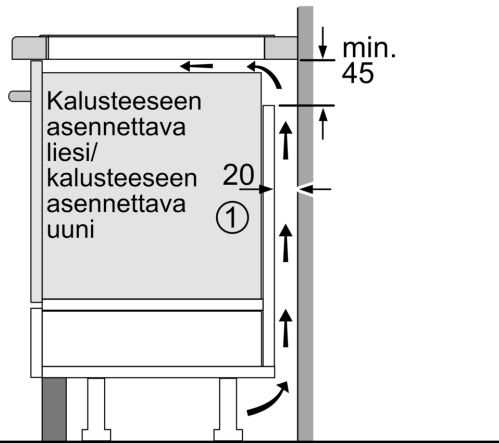

Tekniset tiedot

.....keraaminen keittoalue	
Kalusteisiin / vapaasti sijoitettava:	Kalusteeseen sijoitettava
Energialähde:	Sähkö
Samanaikaisesti käytettävien paistotasojen lukumäärä:	4
Tarvittava asennustila (K x L x S):	51 x 560-560 x 490-500 mm
Leveys:	592 mm
Mitat (KxLxS):	51 x 592 x 522 mm
Pakkauksen mitat:	126 x 753 x 608 mm
Nettopaino:	11.8 kg
Bruttopaino:	13.9 kg
Jälkilämmön merkkivalo:	kyllä
Ohjauspaneelin sijainti:	Edessä
Pintamateriaali:	lasikeraaminen
Pinnan väri:	Musta
Virtajohdon pituus:	110.0 cm
EAN-koodi:	4242005168866
Jännite:	220-240 V
Taajuus:	50 Hz

Design

- Kehyksetön

Turvallisuus

- 2-portainen jälkilämmönoitin: osoittaa mitkä keittoalueet ovat vielä kuumia tai lämpimiä käytön jälkeen.
- Lapsilukko toiminnoille: estää keittotason käynnistyksen vahingossa.
- Ohjaustaulun taukopainike lukitsee toiminnot 30 sekunnin ajaksi: toiminto lukitsee keittotason valitsimet 30 sekunniksi.
- Päävirtakytkin: kytke kaikki keittoalueet pois päältä yhdellä valitsimella.

Asennus

- Tuotteen mitat (KxLxS mm): 51 x 592 x 522
- Asennusmitat (KxLxS mm) : 51 x 560 x (490 - 500)
- Minimi työtason paksuus: 16 mm
- Kytöntäeho: 6900 W
- PowerManagement-toiminto: voit rajoittaa tarvittaessa lieden maksimitehoa, jos keittiösi sähköliitännöissä ja sulakkeissa ei ole riittävästi kapasiteettia.
- Sähköjohto: 1.1 m, Norwesco-pistoke sisältyy pakkaukseen

**Serie 6, Induktiokeittotaso, 60 cm,
Musta, kehyksetön
PVS611FC5Z**

① Ilmastointiaukko on jätettävä

Mitat mm

Mitat mm

- A:** Minimitäisyys keittotason asennusaukosta seinään.
B: Upotussyvyys
C: Työskentelytason pinnan ja uunin etuosan yläreunan välissä tulee 30 mm. Katso uunin tilavaatimukset.