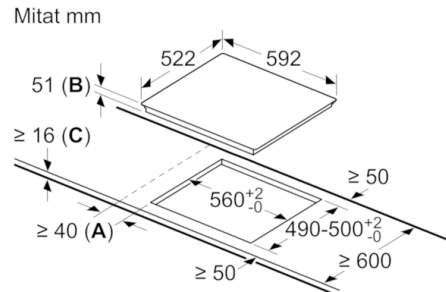

Tekniset tiedot

Tuotteen nimi/tuoteperhe :	Keittoalue keraaminen lasi
Rakenteen tyyppi :	Kalusteisiin sijoitettava
Energialähde :	Sähkö
Samanaikaisesti käytettävien paistotasojen lukumäärä :	4
Tarvittava asennustila (K x L x S) mm :	51 x 560-560 x 490-500
Leveys (mm) :	592
Tuotteen mitat (K x L x S) mm :	51 x 592 x 522
Pakkauksen mitat (mm) :	126 x 753 x 603
Nettopaino (kg) :	13,031
Bruttopaino (kg) :	14,3
Jälkilämmön merkkivalo :	Erillinen
Ohjauspaneelin sijainti :	right
Pintamateriaali :	lasikeraaminen
Pinnan väri :	musta
Hyväksyntätodistukset :	AENOR, CE
Virtajohdon pituus (cm) :	110
EAN-koodi :	4242002942070
Sähköliitäntäteho (W) :	6900
Jännite (V) :	220-240
Taajuus (Hz) :	50; 60

**Serie | 6, Induktiuukko, 60 cm,
PVS611FC1E**

① Ilmastointiaukko on jätettävä

Mitat mm

Mitat mm

Mitat mm

A: Minimietäisyys asennusaukosta seinään
B: Upotussyvyys
C: Alle asennetun uunin yhteydessä vähintään 30, mahdollisesti enemmän: katso uunin tilantarve.