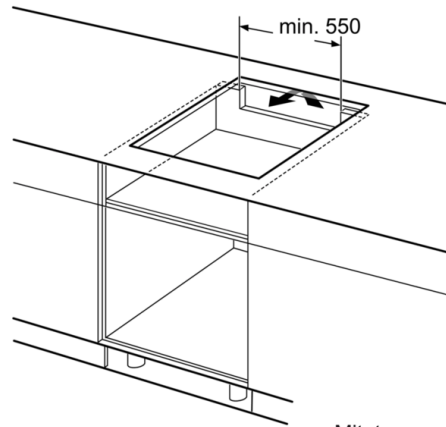

Tekniset tiedot

Tuotteen nimi/tuoteperhe :	Keittoalue keraaminen lasi
Rakenteen tyyppi :	Kalusteisiin sijoitettava
Energialähde :	Sähkö
Samanaikaisesti käytettävien paistotasojen lukumäärä :	4
Tarvittava asennustila (K x L x S) mm :	51 x 560-560 x 490-500
Leveys (mm) :	592
Tuotteen mitat (K x L x S) mm :	51 x 592 x 522
Pakkauksen mitat (mm) :	126 x 753 x 603
Nettopaino (kg) :	13,031
Bruttopaino (kg) :	14,3
Jälkilämmön merkkivalo :	Erillinen
Ohjauspaneelin sijainti :	right
Pintamateriaali :	lasikeraaminen
Pinnan väri :	musta
Hyväksyntätodistukset :	AENOR, CE
Virtajohdon pituus (cm) :	110
EAN-koodi :	4242002942070
Sähköliitäntäteho (W) :	6900
Jännite (V) :	220-240
Taajuus (Hz) :	50; 60

**Serie | 6, Induktiuukko, 60 cm,
PVS611FC1E**

① Ilmastointiaukko on jätettävä

Mitat mm

Mitat mm

Mitat mm

A: Minimietäisyys asennusaukosta seinään
B: Upotussyvyys
C: Alle asennetun uunin yhteydessä vähintään 30, mahdollisesti enemmän: katso uunin tilantarve.