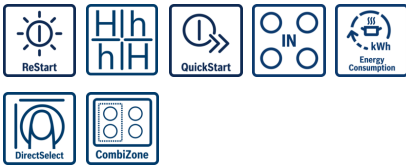

**Serie | 6, Induktiokerualue, 60 cm,
PVS611FC1E**

Lisävarusteet

HEZ390090 : Wokkipannu, kansi
HEZ390210 : Paistinpannu paistosensorille, ø 15 cm
HEZ390230 : Paistinpannu paistosensorille, ø 21 cm

Induktiokerualue, jonka PerfectFry-toiminnon avulla saat täydellisen paistotuloksen.

- **DirectSelect:** helppo keittoalueen, tehon ja lisätoimintojen valinta.
- PerfectFry-paistosensorin avulla saavutat täydellisen paisto- ja ruskistustuloksen.
- CombiZone tuo lisää joustavuutta ruoanvalmistukseen. Voit yhdistää tarvittaessa kaksi keittoaluetta yhdeksi suureksi keittoalueeksi.
- Ajastin kytkee keittoalueen pois päältä halutun ajan kuluttua.
- Induktion avulla valmistat ruokaa nopeasti ja tarkasti. Keittotasoa on energiatehokas ja helppo puhdistaa.
- PowerBoost-toiminto nopeuttaa kuumennusaikaa jopa 50 %.

Tekniset tiedot

Tuotteen nimi/tuoteperhe :	Keittoalue keraaminen lasi
Rakenteen tyyppi :	Kalusteisiin sijoitettava
Energialähde :	Sähkö
Samanaikaisesti käytettävien paistotasojen lukumäärä :	4
Tarvittava asennustila (K x L x S) mm :	51 x 560-560 x 490-500
Leveys (mm) :	592
Tuotteen mitat (K x L x S) mm :	51 x 592 x 522
Pakkauksen mitat (mm) :	126 x 753 x 603
Nettopaino (kg) :	13,031
Bruttopaino (kg) :	14,3
Jälkilämmön merkkivalo :	Erillinen
Ohjauspaneelin sijainti :	right
Pintamateriaali :	lasikeraaminen
Pinnan väri :	musta
Hyväksyntätodistukset :	AENOR, CE
Virtajohdon pituus (cm) :	110
EAN-koodi :	4242002942070
Sähköliitäntäteho (W) :	6900
Jännite (V) :	220-240
Taajuus (Hz) :	50; 60

4 242002 942070