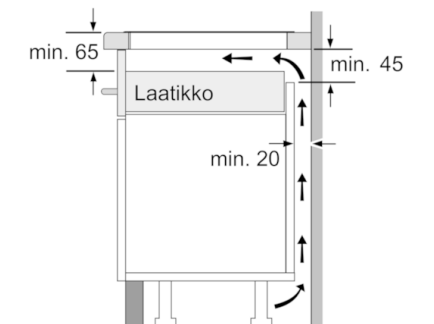

Tekniset tiedot

Tuotteen nimi/tuoteperhe :	Keittoalue keraaminen lasi
Rakenteen tyyppi :	Kalusteisiin sijoitettava
Energialähde :	Sähkö
Samanaikaisesti käytettävien paistotasojen lukumäärä :	4
Tarvittava asennustila (K x L x S) mm :	51 x 560-560 x 490-500
Leveys (mm) :	592
Tuotteen mitat (K x L x S) mm :	51 x 592 x 522
Pakkauksen mitat (mm) :	126 x 753 x 603
Nettopaino (kg) :	13,031
Bruttopaino (kg) :	14,3
Jälkilämmön merkkivalo :	Erillinen
Ohjauspaneelin sijainti :	right
Pintamateriaali :	lasikeraaminen
Pinnan väri :	musta
Hyväksyntätodistukset :	AENOR, CE
Virtajohdon pituus (cm) :	110
EAN-koodi :	4242002942070
Sähköliitäntäteho (W) :	6900
Jännite (V) :	220-240
Taajuus (Hz) :	50; 60

**Serie | 6, Induktiuukko, 60 cm,
PVS611FC1E**

① Ilmastointiaukko on jätettävä

Mitat mm

Mitat mm

Mitat mm

A: Minimietäisyys asennusaukosta seinään
B: Upotussyvyys
C: Alle asennetun uunin yhteydessä vähintään 30, mahdollisesti enemmän: katso uunin tilantarve.