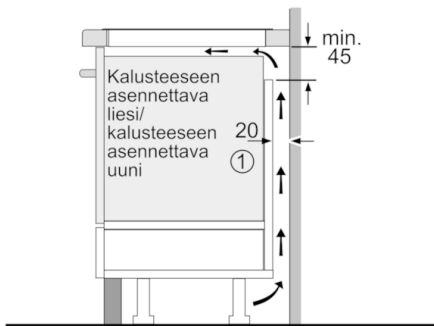

Tekniset tiedot

Tuotteen nimi/tuoteperhe :	Keittoalue keraaminen lasi
Rakenteen tyyppi :	Kalusteisiin sijoitettava
Energialähde :	Sähkö
Samanaikaisesti käytettävien paistotasojen lukumäärä :	4
Tarvittava asennustila (K x L x S) mm :	51 x 560-560 x 490-500
Leveys (mm) :	592
Tuotteen mitat (K x L x S) mm :	51 x 592 x 522
Pakkauksen mitat (mm) :	126 x 753 x 603
Nettopaino (kg) :	13,031
Bruttopaino (kg) :	14,3
Jälkilämmön merkkivalo :	Erillinen
Ohjauspaneelin sijainti :	right
Pintamateriaali :	lasikeraaminen
Pinnan väri :	musta
Hyväksyntätodistukset :	AENOR, CE
Virtajohdon pituus (cm) :	110
EAN-koodi :	4242002942070
Sähköliitäntäteho (W) :	6900
Jännite (V) :	220-240
Taajuus (Hz) :	50; 60

Varustelu

- CombiInduction: voit yhdistää kaksi keittoaluetta yhdeksi suureksi keittoalueeksi.
- PerfectFry-paistosensori, jossa 4 ennaltamääriteltyä lämpötila-asetusta
- MoveMode-toiminto: keittotason etu- ja takaosan esiasetetut tehoalueet aktivoituvat kattilaa siirrettäessä.
- PowerBoost-toiminto kaikille keittoalueille (toiminto voidaan aktivoida keittoalueelle silloin, kun saman ryhmän toinen keittoalue ei ole käytössä)
- Ajastin, joka kytkee keittoalueen pois toiminnasta säädetyn ajan kuluttua,
Hälytin
- TopControl-toimintonäyttö

Yksityiskohdat

- Keittoastian tunnistus
- ReStart-toiminto: keittotasoa palauttaa ennen virran katkaisemista aktiivisena olleet lämpötilavalinnat
- QuickStart-toiminto

Ympäristö ja turvallisuus

- 2-portainen jälkilämmönoitin
- Näyttö energiankulutukselle

**Serie | 6, Induktiuukko, 60 cm,
PVS611FC1E**

① Ilmastointiaukko on jätettävä

Mitat mm

Mitat mm

Mitat mm

A: Minimietäisyys asennusaukosta seinään
B: Upotussyvyys
C: Alle asennetun uunin yhteydessä vähintään 30, mahdollisesti enemmän: katso uunin tilantarve.