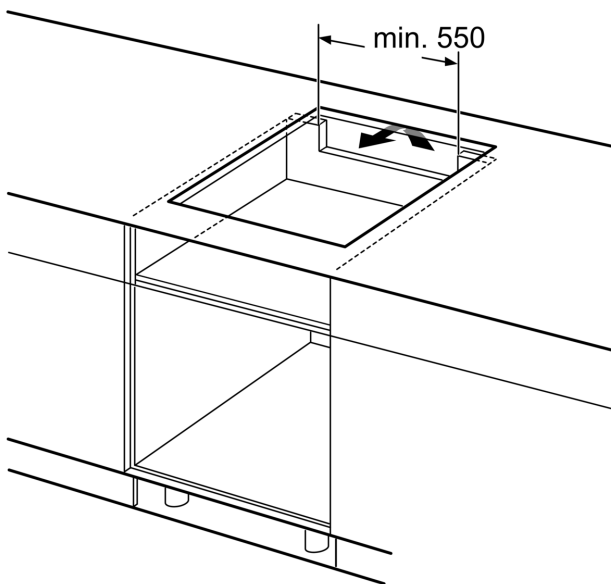

Tekniset tiedot

.....keraaminen keittoalue	
Kalusteisiin / vapaasti sijoitettava:	Kalusteeseen sijoitettava
Energialähde:	Sähkö
Samanaikaisesti käytettävien paistotasojen lukumäärä:	4
Tarvittava asennustila (K x L x S):	51 x 560-560 x 490-500 mm
Leveys:	592 mm
Mitat (KxLxS):	51 x 592 x 522 mm
Pakkauksen mitat:	126 x 753 x 608 mm
Nettopaino:	11.2 kg
Bruttopaino:	13.5 kg
Jälkilämmön merkkivalo:	kyllä
Ohjauspaneelin sijainti:	Edessä
Pintamateriaali:	lasikeraaminen
Pinnan väri:	Musta
Virtajohdon pituus:	110.0 cm
EAN-koodi:	4242005289899
Jännite:	220-240 V
Taajuus:	50; 60 Hz

Asennus

- Tuotteen mitat (KxLxS mm): 51 x 592 x 522
- Asennusmitat (KxLxS mm) : 51 x 560 x (490 - 500)
- Minimi työtason paksuus: 16 mm
- KytKentäteho: 6900 W
- PowerManagement-toiminto: voit rajoittaa tarvittaessa lieden maksimitehoa, jos keittiösi sähköliitännöissä ja sulakkeissa ei ole riittävästi kapasiteettia.

**Serie 4, Induktiokeittotaso, 60 cm,
Musta, kehyksetön
PVS611BB6E**

① Ilmastointiaukko on jätettävä

Mitat mm

Mitat mm

- A:** Minimietäisyys keittotason asennusaukosta seinään.
B: Upotussyvyys
C: Työskentelytason pinnan ja uunin etuosan yläreunan välissä tulee 30 mm. Katso uunin tilavaatimukset.