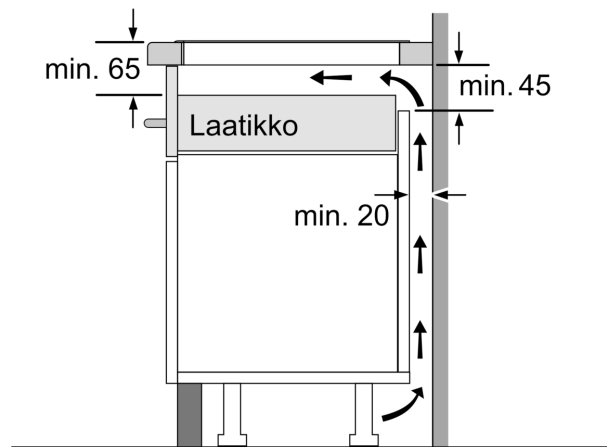

Tekniset tiedot

.....keraaminen keittoalue	
Kalusteisiin / vapaasti sijoitettava:	Kalusteeseen sijoitettava
Energialähde:	Sähkö
Samanaikaisesti käytettävien paistotasojen lukumäärä:	4
Tarvittava asennustila (K x L x S):	51 x 560-560 x 490-500 mm
Leveys:	592 mm
Mitat (KxLxS):	51 x 592 x 522 mm
Pakkauksen mitat:	126 x 753 x 608 mm
Nettopaino:	11.2 kg
Bruttopaino:	13.5 kg
Jälkilämmön merkkivalo:	kyllä
Ohjauspaneelin sijainti:	Edessä
Pintamateriaali:	lasikeraaminen
Pinnan väri:	Musta
Virtajohdon pituus:	110.0 cm
EAN-koodi:	4242005289899
Jännite:	220-240 V
Taajuus:	50; 60 Hz

Asennus

- Tuotteen mitat (KxLxS mm): 51 x 592 x 522
- Asennusmitat (KxLxS mm) : 51 x 560 x (490 - 500)
- Minimi työtason paksuus: 16 mm
- KytKentäteho: 6900 W
- PowerManagement-toiminto: voit rajoittaa tarvittaessa lieden maksimitehoa, jos keittiösi sähköliitännöissä ja sulakkeissa ei ole riittävästi kapasiteettia.

**Serie 4, Induktiokeittotaso, 60 cm,
Musta, kehyksetön
PVS611BB6E**

① Ilmastointiaukko on jätettävä

Mitat mm

Mitat mm

- A:** Minimietäisyys keittotason asennusaukosta seinään.
B: Upotussyvyys
C: Työskentelytason pinnan ja uunin etuosan yläreunan välissä tulee 30 mm. Katso uunin tilavaatimukset.

Työskentelytason, jolle keittotaso asennetaan, on kestävä noin 60 kg. Tarvittaessa tulee käyttää soveltuvia alarakenteita.

D	E	F
585-600	50	≥ 35
> 600	≥ 50	≥ 50

Mitat mm