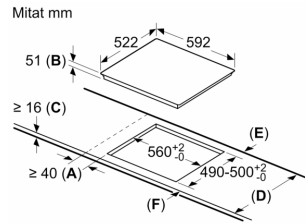

Tekniset tiedot

.....keraaminen keittoalue	
Kalusteisiin / vapaasti sijoitettava:	Kalusteeseen sijoitettava
Energialähde:	Sähkö
Samanaikaisesti käytettävien paistotasojen lukumäärä:	4
Tarvittava asennustila (K x L x S):	51 x 560-560 x 490-500 mm
Leveys:	592 mm
Mitat (KxLxS):	51 x 592 x 522 mm
Pakkauksen mitat:	126 x 753 x 608 mm
Nettopaino:	11.2 kg
Bruttopaino:	13.5 kg
Jälkilämmön merkkivalo:	kyllä
Ohjauspaneelin sijainti:	Edessä
Pintamateriaali:	lasikeraaminen
Pinnan väri:	Musta
Virtajohdon pituus:	110.0 cm
EAN-koodi:	4242005289899
Jännite:	220-240 V
Taajuus:	50; 60 Hz

Asennus

- Tuotteen mitat (KxLxS mm): 51 x 592 x 522
- Asennusmitat (KxLxS mm) : 51 x 560 x (490 - 500)
- Minimi työtason paksuus: 16 mm
- KytKentäteho: 6900 W
- PowerManagement-toiminto: voit rajoittaa tarvittaessa lieden maksimitehoa, jos keittiösi sähköliitännöissä ja sulakkeissa ei ole riittävästi kapasiteettia.

**Serie 4, Induktiokeittotaso, 60 cm,
Musta, kehyksetön
PVS611BB6E**

① Ilmastointiaukko on jätettävä

Mitat mm

Mitat mm

- A:** Minimietäisyys keittotason asennusaukosta seinään.
B: Upotussyvyys
C: Työskentelytason pinnan ja uunin etuosan yläreunan välissä tulee 30 mm. Katso uunin tilavaatimukset.

Työskentelytason, jolle keittotaso asennetaan, on kestävä noin 60 kg. Tarvittaessa tulee käyttää soveltuvia alarakenteita.

D	E	F
585-600	50	≥ 35
> 600	≥ 50	≥ 50

Mitat mm