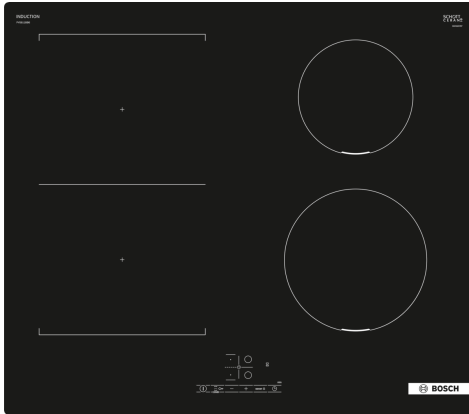

**Serie 4, Induktiokeittotaso, 60 cm,
Musta, kehyksetön
PVS611BB6E**

Lisävarusteet

HEZ32WA00 :	
HEZ390090	Wokkipannu, kansi
HEZ9ES100 :	
HEZ9FE280	Paistinpannu Ø 19 cm
HEZ9SE040	Kattilasarja, 4 osaa
HEZ9SE060	Kattilasarja, 6 osaa

**CombiInduction - voit sijoittaa suuria,
ovaaleja tai suorakaiteen muotoisia
keittoastioita kahdelle yhdistetylle
keittoalueelle.**

- **TouchSelect:** valitse helposti haluamasi keittoalue ja teho.
- **CombiZone:** yhdistä kaksi induktioaluetta suuremman astian lämmittämistä varten.
- **PowerBoost:** jopa 50 % enemmän tehoa induktiolieden nopeampaan lämmitykseen.
- **Laite muistaa valintasi, kun käynnistät keittotason uudelleen lyhyen ajan sisällä.**
- **Ajastin kytkee keittoalueen pois päältä halutun ajan kuluttua.**

Tekniset tiedot

.....keraaminen keittoalue	
Kalusteisiin / vapaasti sijoitettava:	Kalusteeseen sijoitettava
Energialähde:	Sähkö
Samanaikaisesti käytettävien paistotasojen lukumäärä:	4
Tarvittava asennustila (K x L x S):	51 x 560-560 x 490-500 mm
Leveys:	592 mm
Mitat (KxLxS):	51 x 592 x 522 mm
Pakkauksen mitat:	126 x 753 x 608 mm
Nettopaino:	11.2 kg
Bruttopaino:	13.5 kg
Jälkilämmön merkkivalo:	kyllä
Ohjauspaneelin sijainti:	Edessä
Pintamateriaali:	lasikeraaminen
Pinnan väri:	Musta
Virtajohdon pituus:	110.0 cm
EAN-koodi:	4242005289899
Jännite:	220-240 V
Taajuus:	50; 60 Hz

Serie 4, Induktiokeittotaso, 60 cm, Musta, kehyksetön PVS611BB6E

- Sähköjohto: 1.1 m, sähköjohto mukana pakkauksessa

CombiInduction - voit sijoittaa suuria, ovaaleja tai suorakaiteen muotoisia keittoastioita kahdelle yhdistetylle keittoalueelle.