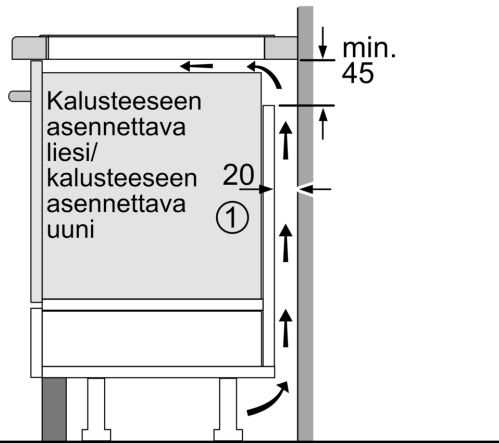

Tekniset tiedot

.....keraaminen keittoalue	
Kalusteisiin / vapaasti sijoitettava:	Kalusteeseen sijoitettava
Energialähde:	Sähkö
Samanaikaisesti käytettävien paistotasojen lukumäärä:	4
Tarvittava asennustila (K x L x S):	51 x 560-560 x 490-500 mm
Leveys:	592 mm
Mitat (KxLxS):	51 x 592 x 522 mm
Pakkauksen mitat:	126 x 753 x 608 mm
Nettopaino:	11.2 kg
Bruttopaino:	13.5 kg
Jälkilämmön merkkivalo:	kyllä
Ohjauspaneelin sijainti:	Edessä
Pintamateriaali:	lasikeraaminen
Pinnan väri:	Musta
Virtajohdon pituus:	110.0 cm
EAN-koodi:	4242005289899
Jännite:	220-240 V
Taajuus:	50; 60 Hz

Design

- Kehyksetön

Turvallisuus

- 2-portainen jälkilämmönoitin: osoittaa mitkä keittoalueet ovat vielä kuumia tai lämpimiä käytön jälkeen.
- Lapsilukko toiminnoille: estää keittotason käynnistyksen vahingossa.
- Päävirtakytkin: kytke kaikki keittoalueet pois päältä yhdellä valitsimella.
- turvakatkaisu: turvallisuuden takia kuumennus kytkeytyy automaattisesti pois tietyn etukäteen määritellyn ajan jälkeen.

Asennus

- Tuotteen mitat (KxLxS mm): 51 x 592 x 522
- Asennusmitat (KxLxS mm) : 51 x 560 x (490 - 500)
- Minimi työtason paksuus: 16 mm
- KytKentäteho: 6900 W
- PowerManagement-toiminto: voit rajoittaa tarvittaessa lieden maksimitehoa, jos keittiösi sähköliitännöissä ja sulakkeissa ei ole riittävästi kapasiteettia.

**Serie 4, Induktiokeittotaso, 60 cm,
Musta, kehyksetön
PVS611BB6E**

① Ilmastointiaukko on jätettävä

Mitat mm

Mitat mm

- A:** Minimietäisyys keittotason asennusaukosta seinään.
B: Upotussyvyys
C: Työskentelytason pinnan ja uunin etuosan yläreunan välissä tulee 30 mm. Katso uunin tilavaatimukset.