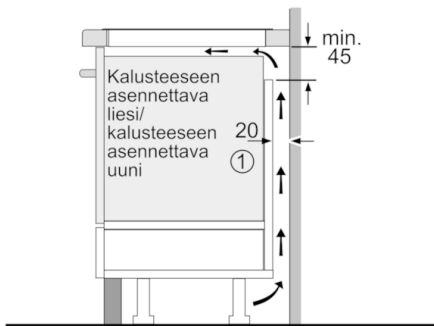

**Tekniset tiedot**

Tuotteen nimi/tuoteperhe :	Keittoalue keraaminen lasi
Rakenteen tyyppi :	Kalusteisiin sijoitettava
Energiälähde :	Sähkö
Samanaikaisesti käytettävien paistotasojen lukumäärä :	4
Tarvittava asennustila (K x L x S) mm :	51 x 560-560 x 490-500
Leveys (mm) :	592
Tuotteen mitat (K x L x S) mm :	51 x 592 x 522
Pakkauksen mitat (mm) :	126 x 753 x 603
Nettopaino (kg) :	12,291
Bruttopaino (kg) :	13,5
Jälkilämmön merkkivalo :	Erillinen
Ohjauspaneelin sijainti :	right
Pintamateriaali :	lasikeraaminen
Pinnan väri :	musta
Hyväksyntätodistukset :	AENOR, CE
Virtajohdon pituus (cm) :	110
EAN-koodi :	4242002848655
Sähköliitännätäteho (W) :	6900
Jännite (V) :	220-240
Taajuus (Hz) :	50; 60

### **Käyttömukavuus**

- 4 induktikeittoaluetta, joissa keittoastiantunnistus
- 17 tehoaluetta

### **Varustelu**

- TouchControl-tehonvalinta +/- valitsimilla
- CombiInduction: voit yhdistää kaksi keittoaluetta yhdeksi suureksi keittoalueeksi.
- PowerBoost-toiminto kaikille keittoalueille (toiminto voidaan aktivoida keittoalueelle silloin, kun saman ryhmän toinen keittoalue ei ole käytössä)
- Ajastin, joka kytkee keittoalueen pois toiminnasta säädetyn ajan kuluttua,  
Hälytin
- TopControl-toimintonäyttö

### **Ympäristö ja turvallisuus**

- 2-portainen jälkilämmönoitin

**Serie | 4, Induktiuukko, 60 cm,  
PVS611BB1E**

① Ilmastointiaukko on jätettävä

Mitat mm

Mitat mm

Mitat mm

**A:** Minimietäisyys asennusaukosta seinään  
**B:** Upotussyvyys  
**C:** Alle asennetun uunin yhteydessä vähintään 30, mahdollisesti enemmän: katso uunin tilantarve.