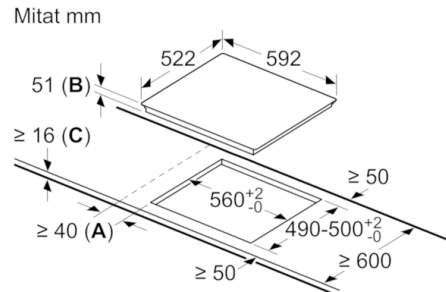

**Tekniset tiedot**

Tuotteen nimi/tuoteperhe :	Keittoalue keraaminen lasi
Rakenteen tyyppi :	Kalusteisiin sijoitettava
Energiälähde :	Sähkö
Samanaikaisesti käytettävien paistotasojen lukumäärä :	4
Tarvittava asennustila (K x L x S) mm :	51 x 560-560 x 490-500
Leveys (mm) :	592
Tuotteen mitat (K x L x S) mm :	51 x 592 x 522
Pakkauksen mitat (mm) :	126 x 753 x 603
Nettopaino (kg) :	12,291
Bruttopaino (kg) :	13,5
Jälkilämmön merkkivalo :	Erillinen
Ohjauspaneelin sijainti :	right
Pintamateriaali :	lasikeraaminen
Pinnan väri :	musta
Hyväksyntätodistukset :	AENOR, CE
Virtajohdon pituus (cm) :	110
EAN-koodi :	4242002848655
Sähköliitännätäteho (W) :	6900
Jännite (V) :	220-240
Taajuus (Hz) :	50; 60

### **Ympäristö ja turvallisuus**

- 2-portainen jälkilämmönoitin

**Serie | 4, Induktiuukko, 60 cm,  
PVS611BB1E**

① Ilmastointiaukko on jätettävä

Mitat mm

Mitat mm

Mitat mm

**A:** Minimietäisyys asennusaukosta seinään  
**B:** Upotussyvyys  
**C:** Alle asennetun uunin yhteydessä vähintään 30, mahdollisesti enemmän: katso uunin tilantarve.