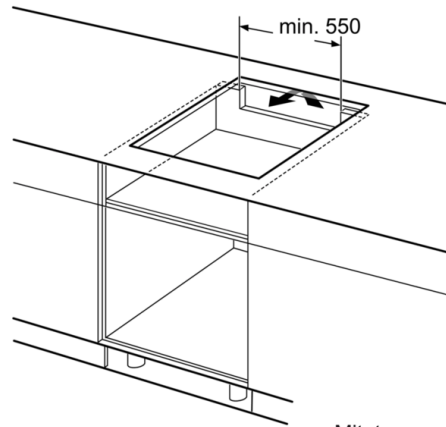

**Tekniset tiedot**

Tuotteen nimi/tuoteperhe :	Keittoalue keraaminen lasi
Rakenteen tyyppi :	Kalusteisiin sijoitettava
Energiälähde :	Sähkö
Samanaikaisesti käytettävien paistotasojen lukumäärä :	4
Tarvittava asennustila (K x L x S) mm :	51 x 560-560 x 490-500
Leveys (mm) :	592
Tuotteen mitat (K x L x S) mm :	51 x 592 x 522
Pakkauksen mitat (mm) :	126 x 753 x 603
Nettopaino (kg) :	12,291
Bruttopaino (kg) :	13,5
Jälkilämmön merkkivalo :	Erillinen
Ohjauspaneelin sijainti :	right
Pintamateriaali :	lasikeraaminen
Pinnan väri :	musta
Hyväksyntätodistukset :	AENOR, CE
Virtajohdon pituus (cm) :	110
EAN-koodi :	4242002848655
Sähköliitännätäteho (W) :	6900
Jännite (V) :	220-240
Taajuus (Hz) :	50; 60

### **Ympäristö ja turvallisuus**

- 2-portainen jälkilämmönoitin

**Serie | 4, Induktiuukko, 60 cm,  
PVS611BB1E**

① Ilmastointiaukko on jätettävä

Mitat mm

Mitat mm

Mitat mm

**A:** Minimietäisyys asennusaukosta seinään  
**B:** Upotussyvyys  
**C:** Alle asennetun uunin yhteydessä vähintään 30, mahdollisesti enemmän: katso uunin tilantarve.