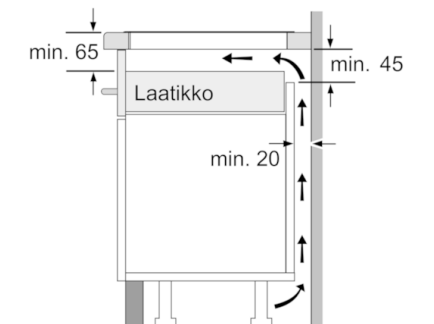

**Tekniset tiedot**

Tuotteen nimi/tuoteperhe :	Keittoalue keraaminen lasi
Rakenteen tyyppi :	Kalusteisiin sijoitettava
Energiälähde :	Sähkö
Samanaikaisesti käytettävien paistotasojen lukumäärä :	4
Tarvittava asennustila (K x L x S) mm :	51 x 560-560 x 490-500
Leveys (mm) :	592
Tuotteen mitat (K x L x S) mm :	51 x 592 x 522
Pakkauksen mitat (mm) :	126 x 753 x 603
Nettopaino (kg) :	12,291
Bruttopaino (kg) :	13,5
Jälkilämmön merkkivalo :	Erillinen
Ohjauspaneelin sijainti :	right
Pintamateriaali :	lasikeraaminen
Pinnan väri :	musta
Hyväksyntätodistukset :	AENOR, CE
Virtajohdon pituus (cm) :	110
EAN-koodi :	4242002848655
Sähköliitännätäteho (W) :	6900
Jännite (V) :	220-240
Taajuus (Hz) :	50; 60

### **Ympäristö ja turvallisuus**

- 2-portainen jälkilämmönoitin

**Serie | 4, Induktiuukko, 60 cm,  
PVS611BB1E**

① Ilmastointiaukko on jätettävä

Mitat mm

Mitat mm

Mitat mm

**A:** Minimietäisyys asennusaukosta seinään  
**B:** Upotussyvyys  
**C:** Alle asennetun uunin yhteydessä vähintään 30, mahdollisesti enemmän: katso uunin tilantarve.