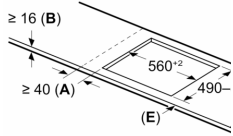

**Serie 6, Induktiokeittotaso, 60 cm,  
Musta, teräskehys  
PVQ695HC1Z**

Mitat mm

C	D	E
585-600	50	≥ 35
> 600	≥ 50	≥ 50

Mitat mm

**A:** Upotettu syvyys

① Ilmastointiaukko jätettävä

① Ilmastointiaukko jätettävä.