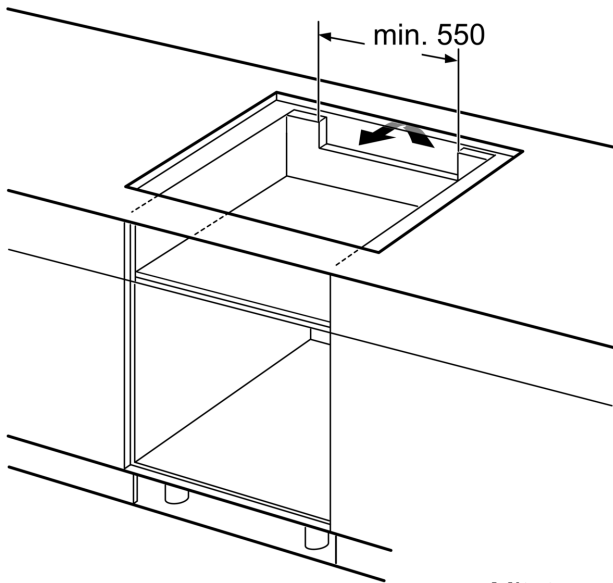

**Serie 4, Induktiokeittotaso, 60 cm,
Musta, kehyksetön
PUE611BB6E**