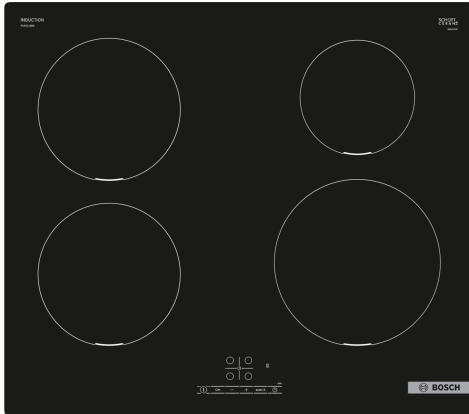

**Serie 4, Induktiokeittotaso, 60 cm,  
Musta, kehyksetön  
PUE611BB6E**

**Lisävarusteet**

- HEZ32WA00 :  
HEZ390090 Wokkipannu, kansi  
HEZ9ES100 :  
HEZ9FE280 Paistinpannu Ø 19 cm  
HEZ9SE030 :  
HEZ9SE040 Kattilasarja, 4 osaa  
HEZ9SE060 Kattilasarja, 6 osaa

**Tekniset tiedot**

.....keraaminen keittoalue	
Kalusteisiin / vapaasti sijoitettava: .....	Kalusteeseen sijoitettava
Energialähde: .....	Sähkö
Samanaikaisesti käytettävien paistotasojen lukumäärä: .....	4
Tarvittava asennustila (K x L x S): .....	51 x 560-560 x 490-500 mm
Leveys: .....	592 mm
Mitat (KxLxS): .....	51 x 592 x 522 mm
Pakkauksen mitat: .....	130 x 753 x 600 mm
Nettopaino: .....	10.3 kg
Bruttopaino: .....	12.6 kg
Jälkilämmön merkkivalo: .....	kyllä
Ohjauspaneelin sijainti: .....	Edessä
Pintamateriaali: .....	lasikeraaminen
Pinnan väri: .....	Musta
Virtajohdon pituus: .....	110.0 cm
EAN-koodi: .....	4242005289752
Jännite: .....	380-415 V
Taajuus: .....	50; 60 Hz

### **Induktiokeittotaso, jonka äärellä ruoanvalmistus käy nopeasti, turvallisesti ja siististi – kuluttaen vain vähän energiaa.**

- Leveys 60 cm: tilaa 4 kattilalle tai paistinpannulle.