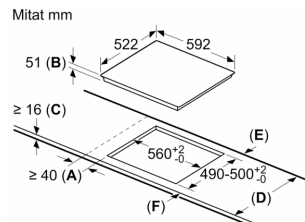

**Tekniset tiedot**

.....keraaminen keittoalue	
Kalusteisiin / vapaasti sijoitettava: .....	Kalusteeseen sijoitettava
Energialähde: .....	Sähkö
Samanaikaisesti käytettävien paistotasojen lukumäärä: .....	4
Tarvittava asennustila (K x L x S): .....	51 x 560-560 x 490-500 mm
Leveys: .....	592 mm
Mitat (KxLxS): .....	51 x 592 x 522 mm
Pakkauksen mitat: .....	130 x 753 x 600 mm
Nettopaino: .....	10.3 kg
Bruttopaino: .....	12.6 kg
Jälkilämmön merkkivalo: .....	kyllä
Ohjauspaneelin sijainti: .....	Edessä
Pintamateriaali: .....	lasikeraaminen
Pinnan väri: .....	Musta
Virtajohdon pituus: .....	110.0 cm
EAN-koodi: .....	4242005289752
Jännite: .....	380-415 V
Taajuus: .....	50; 60 Hz

#### **Asennus**

- Tuotteen mitat (KxLxS mm): 51 x 592 x 522
- Asennusmitat (KxLxS mm) : 51 x 560 x (490 - 500)
- Minimi työtason paksuus: 16 mm
- KytKentäteho: 4600 W
- PowerManagement-toiminto: voit rajoittaa tarvittaessa lieden maksimitehoa, jos keittiösi sähköliitäännöissä ja sulakkeissa ei ole riittävästi kapasiteettia.
- Sähköjohto: 1.1 m, sähköjohto mukana pakkauksessa

**Serie 4, Induktiokeittotaso, 60 cm,  
Musta, kehyksetön  
PUE611BB6E**

Mitat mm

- A:** Minimietäisyys keittotason asennusaukosta seinään.  
**B:** Upotussyvyys  
**C:** Työskentelytason pinnan ja uunin etuosan yläreunan välissä tulee 30 mm. Katso uunin tilavaatimukset.