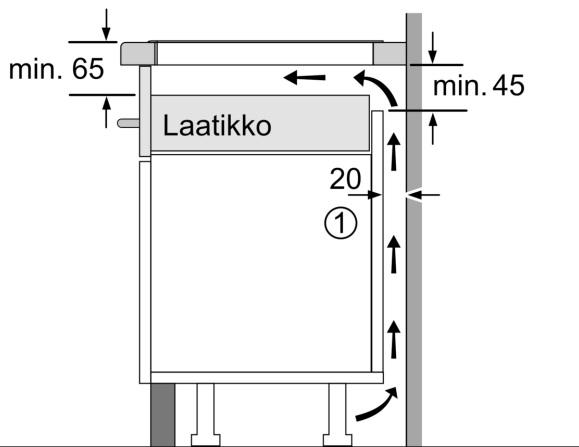

**Tekniset tiedot**

.....keraaminen keittoalue	
Kalusteisiin / vapaasti sijoitettava: .....	Kalusteeseen sijoitettava
Energialähde: .....	Sähkö
Samanaikaisesti käytettävien paistotasojen lukumäärä: .....	4
Tarvittava asennustila (K x L x S): .....	51 x 560-560 x 490-500 mm
Leveys: .....	592 mm
Mitat (KxLxS): .....	51 x 592 x 522 mm
Pakkauksen mitat: .....	130 x 753 x 600 mm
Nettopaino: .....	10.3 kg
Bruttopaino: .....	12.6 kg
Jälkilämmön merkkivalo: .....	kyllä
Ohjauspaneelin sijainti: .....	Edessä
Pintamateriaali: .....	lasikeraaminen
Pinnan väri: .....	Musta
Virtajohdon pituus: .....	110.0 cm
EAN-koodi: .....	4242005289752
Jännite: .....	380-415 V
Taajuus: .....	50; 60 Hz

#### **Asennus**

- Tuotteen mitat (KxLxS mm): 51 x 592 x 522
- Asennusmitat (KxLxS mm) : 51 x 560 x (490 - 500)
- Minimi työtason paksuus: 16 mm
- KytKentäteho: 4600 W
- PowerManagement-toiminto: voit rajoittaa tarvittaessa lieden maksimitehoa, jos keittiösi sähköliitäännöissä ja sulakkeissa ei ole riittävästi kapasiteettia.
- Sähköjohto: 1.1 m, sähköjohto mukana pakkauksessa

**Serie 4, Induktiokeittotaso, 60 cm,  
Musta, kehyksetön  
PUE611BB6E**

Mitat mm

- A:** Minimietäisyys keittotason asennusaukosta seinään.  
**B:** Upotussyvyys  
**C:** Työskentelytason pinnan ja uunin etuosan yläreunan välissä tulee 30 mm. Katso uunin tilavaatimukset.

Työskentelytason, jolle keittotaso asennetaan, on kestävä noin 60 kg. Tarvittaessa tulee käyttää soveltuvia alarakenteita.

D	E	F
585-600	50	≥ 35
> 600	≥ 50	≥ 50

① Ilmastointiaukko on jätettävä.

Mitat mm

① Ilmastointiaukko on jätettävä