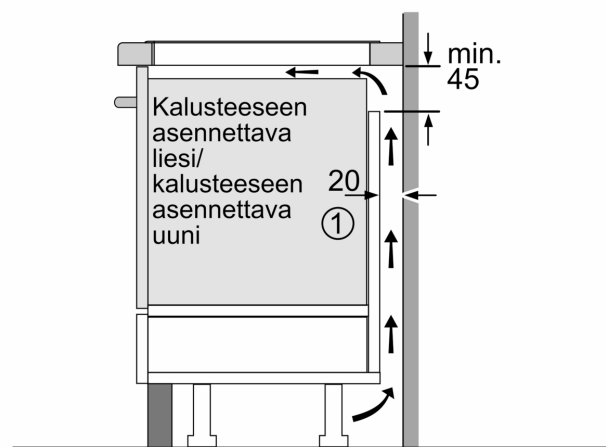

① Ilmastointiaukko on jätettävä

Mitat mm