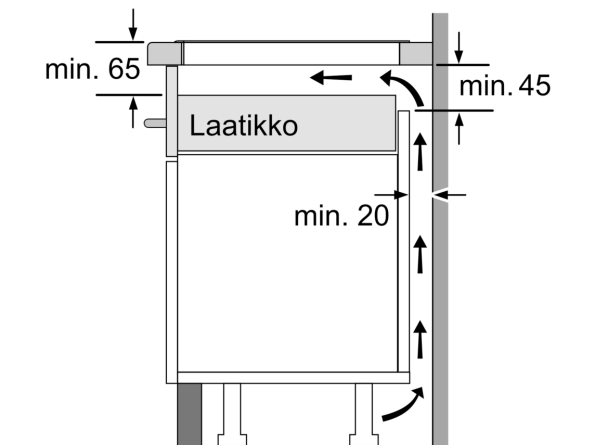

**Tekniset tiedot**

.....keraaminen keittoalue	.....
Kalusteisiin / vapaasti sijoitettava: .....	Kalusteeseen sijoitettava
Energialähde: .....	Sähkö
Samanaikaisesti käytettävien paistotasojen lukumäärä: .....	4
Tarvittava asennustila (K x L x S): .....	51 x 560-560 x 490-500 mm
Leveys: .....	592 mm
Mitat (KxLxS): .....	51 x 592 x 522 mm
Pakkauksen mitat: .....	130 x 753 x 610 mm
Nettopaino: .....	9.4 kg
Bruttopaino: .....	11.6 kg
Jälkilämmön merkkivalo: .....	kyllä
Ohjauspaneelin sijainti: .....	Edessä
Pintamateriaali: .....	lasikeraaminen
Pinnan väri: .....	Musta
Virtajohdon pituus: .....	110.0 cm
EAN-koodi: .....	4242005285082
Jännite: .....	220-240 V
Taajuus: .....	50; 60 Hz

#### **Asennus**

- Tuotteen mitat (KxLxS mm): 51 x 592 x 522
- Asennusmitat (KxLxS mm) : 51 x 560 x (490 - 500)
- Minimi työtason paksuus: 16 mm
- KytKentäteho: 4600 W
- PowerManagement-toiminto: voit rajoittaa tarvittaessa lieden maksimitehoa, jos keittiösi sähköliitännöissä ja sulakkeissa ei ole riittävästi kapasiteettia.
- Sähköjohto: 1.1 m, connected directly
- 1-vaiheinen asennus mahdollinen

**Serie 4, Induktiokeittotaso, 60 cm,  
Musta, kehyksetön  
PUE611BB5E**

① Ilmastointiaukko on jätettävä

Mitat mm

Mitat mm

- A:** Minimitäisyys keittotason asennusaukosta seinään.  
**B:** Upotussyvyys  
**C:** Työskentelytason pinnan ja uunin etuosan yläreunan välissä tulee 30 mm. Katso uunin tilavaatimukset.

Työskentelytason, jolle keittotaso asennetaan, on kestävä noin 60 kg. Tarvittaessa tulee käyttää soveltuvia alarakenteita.

D	E	F
585-600	50	$\geq 35$
> 600	$\geq 50$	$\geq 50$

Mitat mm