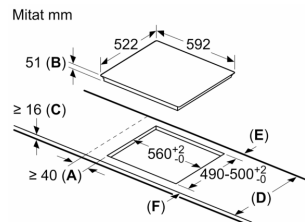

**Tekniset tiedot**

.....keraaminen keittoalue	.....
Kalusteisiin / vapaasti sijoitettava: .....	Kalusteeseen sijoitettava
Energialähde: .....	Sähkö
Samanaikaisesti käytettävien paistotasojen lukumäärä: .....	4
Tarvittava asennustila (K x L x S): .....	51 x 560-560 x 490-500 mm
Leveys: .....	592 mm
Mitat (KxLxS): .....	51 x 592 x 522 mm
Pakkauksen mitat: .....	130 x 753 x 610 mm
Nettopaino: .....	9.4 kg
Bruttopaino: .....	11.6 kg
Jälkilämmön merkkivalo: .....	kyllä
Ohjauspaneelin sijainti: .....	Edessä
Pintamateriaali: .....	lasikeraaminen
Pinnan väri: .....	Musta
Virtajohdon pituus: .....	110.0 cm
EAN-koodi: .....	4242005285082
Jännite: .....	220-240 V
Taajuus: .....	50; 60 Hz

#### **Asennus**

- Tuotteen mitat (KxLxS mm): 51 x 592 x 522
- Asennusmitat (KxLxS mm) : 51 x 560 x (490 - 500)
- Minimi työtason paksuus: 16 mm
- KytKentäteho: 4600 W
- PowerManagement-toiminto: voit rajoittaa tarvittaessa lieden maksimitehoa, jos keittiösi sähköliitännöissä ja sulakkeissa ei ole riittävästi kapasiteettia.
- Sähköjohto: 1.1 m, connected directly
- 1-vaiheinen asennus mahdollinen

**Serie 4, Induktiokeittotaso, 60 cm,  
Musta, kehyksetön  
PUE611BB5E**

① Ilmastointiaukko on jätettävä

Mitat mm

Mitat mm

- A:** Minimitäisyys keittotason asennusaukosta seinään.  
**B:** Upotussyvyys  
**C:** Työskentelytason pinnan ja uunin etuosan yläreunan välissä tulee 30 mm. Katso uunin tilavaatimukset.

Työskentelytason, jolle keittotaso asennetaan, on kestävä noin 60 kg. Tarvittaessa tulee käyttää soveltuvia alarakenteita.

D	E	F
585-600	50	$\geq 35$
> 600	$\geq 50$	$\geq 50$

Mitat mm