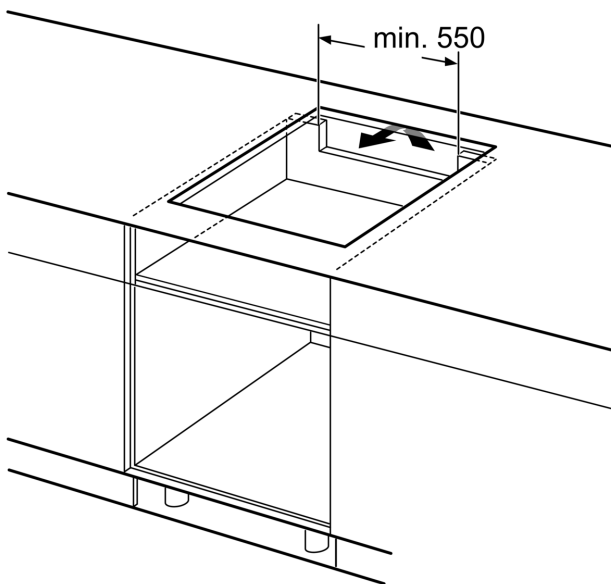

#### **Asennus**

- Tuotteen mitat (KxLxS mm): 51 x 592 x 522
- Asennusmitat (KxLxS mm) : 51 x 560 x (490 - 500)
- Minimi työtason paksuus: 16 mm
- KytKentäteho: 4600 W
- PowerManagement-toiminto: voit rajoittaa tarvittaessa lieden maksimitehoa, jos keittiösi sähköliitännöissä ja sulakkeissa ei ole riittävästi kapasiteettia.
- Sähköjohto: 1.1 m, connected directly
- 1-vaiheinen asennus mahdollinen

**Serie 4, Induktiokeittotaso, 60 cm,  
Musta, kehyksetön  
PUE611BB5E**

① Ilmastointiaukko on jätettävä

Mitat mm

Mitat mm

- A:** Minimitäisyys keittotason asennusaukosta seinään.  
**B:** Upotussyvyys  
**C:** Työskentelytason pinnan ja uunin etuosan yläreunan välissä tulee 30 mm. Katso uunin tilavaatimukset.