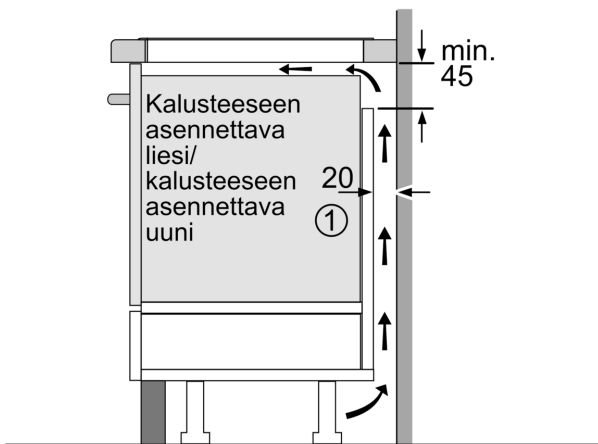

#### **Design**

- Kehyksetön

#### **Asennus**

- Tuotteen mitat (KxLxS mm): 51 x 592 x 522
- Asennusmitat (KxLxS mm) : 51 x 560 x (490 - 500)
- Minimi työtason paksuus: 16 mm
- KytKentäteho: 4600 W
- PowerManagement-toiminto: voit rajoittaa tarvittaessa lieden maksimitehoa, jos keittiösi sähköliitännöissä ja sulakkeissa ei ole riittävästi kapasiteettia.
- Sähköjohto: 1.1 m, connected directly
- 1-vaiheinen asennus mahdollinen

**Serie 4, Induktiokeittotaso, 60 cm,  
Musta, kehyksetön  
PUE611BB5E**

① Ilmastointiaukko on jätettävä

Mitat mm

Mitat mm

- A:** Minimitäisyys keittotason asennusaukosta seinään.  
**B:** Upotussyvyys  
**C:** Työskentelytason pinnan ja uunin etuosan yläreunan välissä tulee 30 mm. Katso uunin tilavaatimukset.