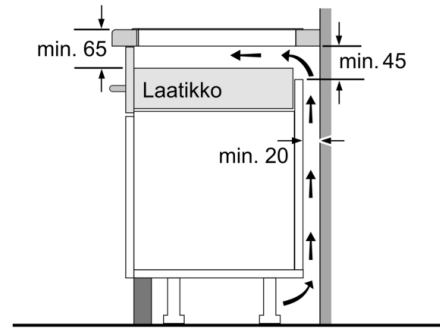

Tekniset tiedot

Tuotteen nimi/tuoteperhe : Keittoalue keraaminen lasi
Rakenteen tyyppi : Kalusteisiin sijoitettava
Energiälähde : Sähkö
Samanaikaisesti käytettävien paistotasojen lukumäärä : 4
Tarvittava asennustila (K x L x S) : 51 x 560-560 x 490-500 mm
Leveys : 592 mm
Mitat (KxLxS) : 51 x 592 x 522 mm
Pakkauksen mitat : 126 x 753 x 603 mm
Nettopaino : 10,4 kg
Bruttopaino : 12,6 kg
Jälkilämmön merkkivalo : Erillinen
Ohjauspaneelin sijainti : Keittotason etuosa
Pintamateriaali : lasikeraaminen
Pinnan väri : Musta
Virtajohdon pituus : 110,0 cm
EAN-koodi : 4242002870502
Jännite : 220-240 V
Taajuus : 50; 60 Hz

Design

- Kehyksetön

Turvallisuus

- 2-portainen jälkilämmönoisoitin: osoittaa mitkä keittoalueet ovat vielä kuumia tai lämpimiä käytön jälkeen.
- Lapsilukko toiminnoille: estää keittotasu käynnistymisen vahingossa.
- Päävirtakytkin: kytke kaikki keittoalueet pois päältä yhdellä valitsimella.
- turvakatkaisu: turvallisuuden takia kuumennus kytkeytyy automaattisesti pois tietyn etukäteen määritellyn ajan jälkeen.

Asennus

- Tuotteen mitat (KxLxS mm): 51 x 592 x 522
- Asennusmitat (KxLxS mm) : 51 x 560 x (490 - 500)
- Minimi työtason paksuus: 16 mm
- Kytkentäteho: 4600 W
- PowerManagement-toiminto: voit rajoittaa tarvittaessa lieden maksimitehoa, jos keittiösi sähköliitännöissä ja sulakkeissa ei ole riittävästi kapasiteettia.
- Sähköjohto: 1.1 m, sähköjohto mukana pakkauksessa

**Serie 4, Induktiuokkeittotaso, 60 cm,
kehuksetön
PUE611BB1E**

Mitat mm

Mitat mm

① Ilmastointiaukko on jätettävä

Mitat mm