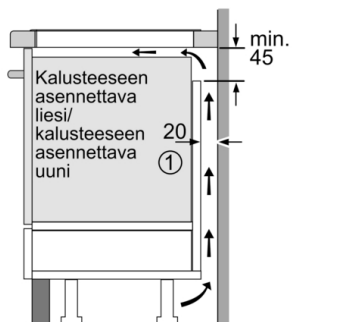

Tekniset tiedot

Tuotteen nimi/tuoteperhe : Keittoalue keraaminen lasi
Rakenteen tyyppi : Kalusteisiin sijoitettava
Energiälähde : Sähkö
Samanaikaisesti käytettävien paistotasojen lukumäärä : 4
Tarvittava asennustila (K x L x S) : 51 x 560-560 x 490-500 mm
Leveys : 592 mm
Mitat (KxLxS) : 51 x 592 x 522 mm
Pakkauksen mitat : 126 x 753 x 603 mm
Nettopaino : 10,4 kg
Bruttopaino : 12,6 kg
Jälkilämmön merkkivalo : Erillinen
Ohjauspaneelin sijainti : Keittotason etuosa
Pintamateriaali : lasikeraaminen
Pinnan väri : Musta
Virtajohdon pituus : 110,0 cm
EAN-koodi : 4242002870502
Jännite : 220-240 V
Taajuus : 50; 60 Hz

Asennus

- Tuotteen mitat (KxLxS mm): 51 x 592 x 522
- Asennusmitat (KxLxS mm) : 51 x 560 x (490 - 500)
- Minimi työtason paksuus: 16 mm
- Kytkentäteho: 4600 W
- PowerManagement-toiminto: voit rajoittaa tarvittaessa lieden maksimitehoa, jos keittiösi sähköliitännöissä ja sulakkeissa ei ole riittävästi kapasiteettia.
- Sähköjohto: 1.1 m, sähköjohto mukana pakkauksessa

**Serie 4, Induktiuokkeittotaso, 60 cm,
kehuksetön
PUE611BB1E**

Mitat mm

Mitat mm

① Ilmastointiaukko on jätettävä

Mitat mm