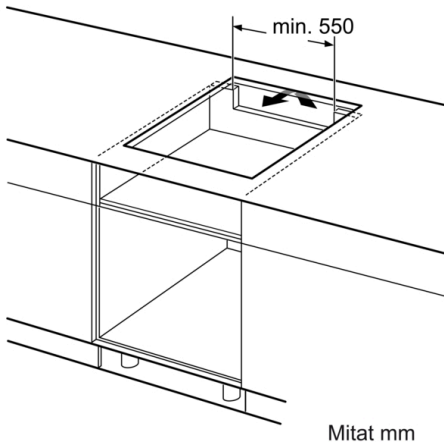

Tekniset tiedot

Tuotteen nimi/tuoteperhe : Keittoalue keraaminen lasi
Rakenteen tyyppi : Kalusteisiin sijoitettava
Energiälähde : Sähkö
Samanaikaisesti käytettävien paistotasojen lukumäärä : 4
Tarvittava asennustila (K x L x S) : 51 x 560-560 x 490-500 mm
Leveys : 592 mm
Mitat (KxLxS) : 51 x 592 x 522 mm
Pakkauksen mitat : 126 x 753 x 603 mm
Nettopaino : 10,4 kg
Bruttopaino : 12,6 kg
Jälkilämmön merkkivalo : Erillinen
Ohjauspaneelin sijainti : Keittotason etuosa
Pintamateriaali : lasikeraaminen
Pinnan väri : Musta
Virtajohdon pituus : 110,0 cm
EAN-koodi : 4242002870502
Jännite : 220-240 V
Taajuus : 50; 60 Hz

Design

- Kehyksetön

Turvallisuus

- 2-portainen jälkilämmönoisoitin: osoittaa mitkä keittoalueet ovat vielä kuumia tai lämpimiä käytön jälkeen.
- Lapsilukko toiminnoille: estää keittotasu käynnistymisen vahingossa.
- Päävirtakytkin: kytke kaikki keittoalueet pois päältä yhdellä valitsimella.
- turvakatkaisu: turvallisuuden takia kuumennus kytkeytyy automaattisesti pois tietyn etukäteen määritellyn ajan jälkeen.

Asennus

- Tuotteen mitat (KxLxS mm): 51 x 592 x 522
- Asennusmitat (KxLxS mm) : 51 x 560 x (490 - 500)
- Minimi työtason paksuus: 16 mm
- Kytkentäteho: 4600 W
- PowerManagement-toiminto: voit rajoittaa tarvittaessa lieden maksimitehoa, jos keittiösi sähköliitännöissä ja sulakkeissa ei ole riittävästi kapasiteettia.
- Sähköjohto: 1.1 m, sähköjohto mukana pakkauksessa

**Serie 4, Induktiuokkeittotaso, 60 cm,
kehuksetön
PUE611BB1E**

Mitat mm

Mitat mm

① Ilmastointiaukko on jätettävä

Mitat mm