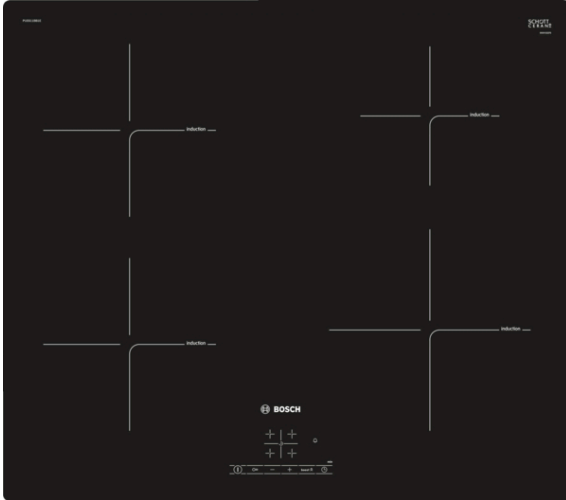

Serie 4, Induktioketttotaso, 60 cm, kehuksetön PUE611BB1E

Lisävarusteet

HEZ390090 : Wokkipannu, kansi
HEZ9FE280 :
HEZ9SE040 : Kattilasarja, 4 osaa
HEZ9SE060 : Kattilasarja, 6 osaa

Induktioketttotaso, jonka äärellä ruoanvalmistus käy nopeasti, turvallisesti ja siististi – kuluttaen vain vähän energiaa.

Tekniset tiedot

Tuotteen nimi/tuoteperhe : Keittoalue keraaminen lasi
Rakenteen tyyppi : Kalusteisiin sijoitettava
Energiälähde : Sähkö
Samanaikaisesti käytettävien paistotasojen lukumäärä : 4
Tarvittava asennustila (K x L x S) : 51 x 560-560 x 490-500 mm
Leveys : 592 mm
Mitat (KxLxS) : 51 x 592 x 522 mm
Pakkauksen mitat : 126 x 753 x 603 mm
Nettopaino : 10,4 kg
Bruttopaino : 12,6 kg
Jälkilämmön merkkivalo : Erillinen
Ohjauspaneelin sijainti : Keittotason etuosa
Pintamateriaali : lasikeraaminen
Pinnan väri : Musta
Virtajohdon pituus : 110,0 cm
EAN-koodi : 4242002870502
Jännite : 220-240 V
Taajuus : 50; 60 Hz

Serie 4, Induktiokaittotasu, 60 cm, kehyksetön PUE611BB1E

Induktiokaittotasu, jonka äärellä ruoanvalmistus käy nopeasti, turvallisesti ja siististi – kuluttaen vain vähän energiaa.

- Leveys 60 cm: tilaa 4 kattilalle tai paistinpannulle.

Keittoalueet

- Keittoalue edessä vasemmalla: 180 mm, 1.8 kW (maksimiteho 3.1 kW)
- Keittoalue takana vasemmalla: 180 mm, 1.8 kW (maksimiteho 3.1 kW)
- Keittoalue takana oikealla: 145 mm, 1.4 kW (maksimiteho 2.2 kW)
- Keittoalue edessä oikealla: 210 mm, 2.2 kW (maksimiteho 3.7 kW)