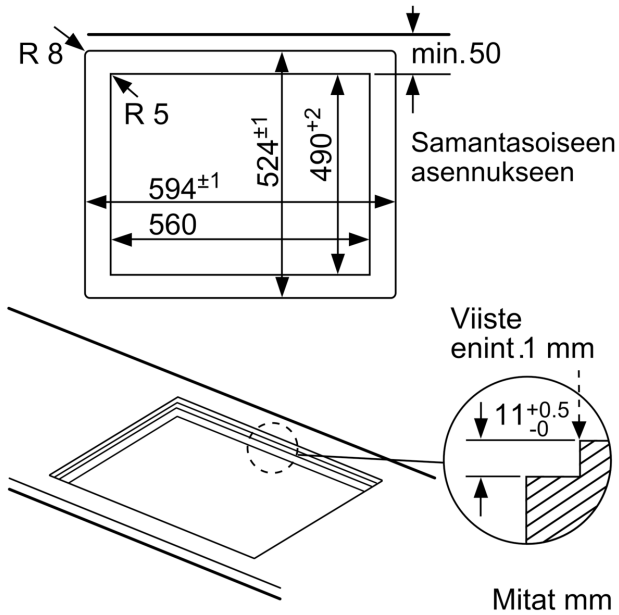

Tekniset tiedot

.....Kaasukeittotaso valitsimilla
Kalusteisiin / vapaasti sijoitettava: Kalusteeseen sijoitettava
Energiälähde: Kaasu
Samanaikaisesti käytettävien paistotasojen lukumäärä: 4
Ohjauslaitteiden tyyppi: ohjaus väännettävillä valitsimilla
Tarvittava asennustila (K x L x S): 45 x 560-562 x 480-492 mm
Leveys: 590 mm
Mitat (KxLxS): 58 x 590 x 520 mm
Pakkauksen mitat: 141 x 651 x 578 mm
Nettopaino: 14.1 kg
Bruttopaino: 15.0 kg
Jälkilämmön merkkivalo: Ei
Ohjauspaneelin sijainti: Edessä
Pintamateriaali: karkaistu lasi
Pinnan väri: Musta
Kehyksen väri: Musta
Virtajohdon pituus: 100.0 cm
EAN-koodi: 4242002914848
Kaasun liitäntäteho: 7500 W
Tarvittava sulake: 3 A
Jännite: 220-240 V
Taajuus: 60; 50 Hz

Polttimot ja teho

- polttimoiden määrä: 4 kpl
- Vasemmalla edessä: normaalipoltin jopa 1.75 kW (riippuen käytetystä kaaasutyypistä)
- Vasemmalla takana: Normaali poltin jopa 1.75 kW (riippuen käytetystä kaaasutyypistä)
- Oikealla takana: tehopolttin jopa 3 kW (riippuen käytetystä kaaasutyypistä)
- Oikealla edessä: säästöpolttin jopa 1 kW (riippuen käytetystä kaaasutyypistä)

**Serie 6, Kaasukeittotaso, 60 cm,
karkaistu lasi, Musta
PPP6A6B20**

- * Minimietäisyys asennusaukosta seinään
- ** Kaasuliitännän sijainti aukossa
- *** Kun alapuolella on uuni tarvittaessa enemmän; ks. uunin mittavaatimukset