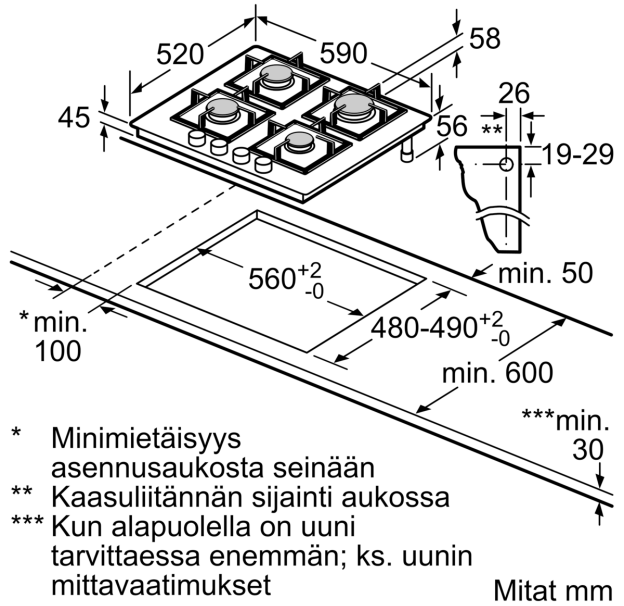

Tekniset tiedot

.....Kaasukeittotaso valitsimilla
Kalusteisiin / vapaasti sijoitettava: Kalusteeseen sijoitettava
Energiälähde: Kaasu
Samanaikaisesti käytettävien paistotasojen lukumäärä: 4
Ohjauslaitteiden tyyppi: ohjaus väännettävillä valitsimilla
Tarvittava asennustila (K x L x S): 45 x 560-562 x 480-492 mm
Leveys: 590 mm
Mitat (KxLxS): 58 x 590 x 520 mm
Pakkauksen mitat: 141 x 651 x 578 mm
Nettopaino: 14.1 kg
Bruttopaino: 15.0 kg
Jälkilämmön merkkivalo: Ei
Ohjauspaneelin sijainti: Edessä
Pintamateriaali: karkaistu lasi
Pinnan väri: Musta
Kehyksen väri: Musta
Virtajohdon pituus: 100.0 cm
EAN-koodi: 4242002914848
Kaasun liitäntäteho: 7500 W
Tarvittava sulake: 3 A
Jännite: 220-240 V
Taajuus: 60; 50 Hz

- FlameSelect: valitse haluamasi liekin koko. Yhdeksän tarkasti etukätehen määriteltyä tehoasoa.
- väännettävät valitsimet: käytännölliset säätönupit tason etureunassa.
- Sytytys yhdellä kädellä: paina ja käännä valitsinta sytyttääksesi halutun polttimon.

Polttimot ja teho

- polttimoiden määrä: 4 kpl
- Vasemmalla edessä: normaalipoltin jopa 1.75 kW (riippuen käytetystä kaaasutyypistä)
- Vasemmalla takana: Normaali poltin jopa 1.75 kW (riippuen käytetystä kaaasutyypistä)
- Oikealla takana: tehopolttin jopa 3 kW (riippuen käytetystä kaaasutyypistä)
- Oikealla edessä: säästöpolttin jopa 1 kW (riippuen käytetystä kaaasutyypistä)

**Serie 6, Kaasukeittotaso, 60 cm,
karkaistu lasi, Musta
PPP6A6B20**

- * Minimietäisyys asennusaukosta seinään
- ** Kaasuliitännän sijainti aukossa
- *** Kun alapuolella on uuni tarvittaessa enemmän; ks. uunin mittavaatimukset