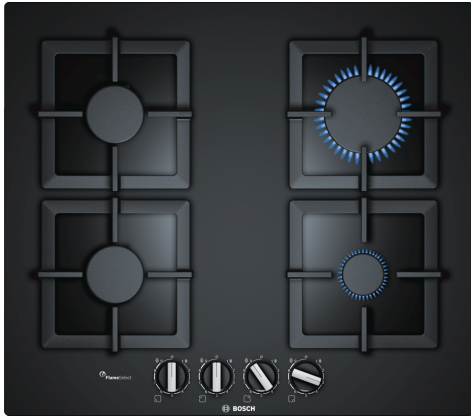

**Serie 6, Kaasukeittotaso, 60 cm,
karkaistu lasi, Musta
PPP6A6B20**

Lisävarusteet

- HEZ298105 Simmer plate
HEZ298114 Pikkukattilan kannatin

**Lasikeraaminen kaasukeittotaso, jonka
FlameSelect-tekniikka yhdeksänportaisella
lämpötilavalinnalla auttaa sinua
saavuttamaan täydellisiä tuloksia.**

- **FlameSelect:** yhdeksän eri tasoa takaavat kaasuliekin tarkan säädön.
- **Voidaan asentaa joko hieman korotettuna tai samaan linjaan pöytätason kanssa.**
- **Tukevut valurautaiset kattilantuet.**
- **Valmius biometaanille: kaasulietesi polttoaineena voi käyttää myös uusiutuvaa biometaanikaasua.**
- **Ergonomiset valitsimet mahdollistavat helpomman ohjauksen.**

Tekniset tiedot

.....Kaasukeittotaso valitsimilla
Kalusteisiin / vapaasti sijoitettava: Kalusteeseen sijoitettava
Energiälähde: Kaasu
Samanaikaisesti käytettävien paistotasojen lukumäärä: 4
Ohjauslaitteiden tyyppi: ohjaus väännettävillä valitsimilla
Tarvittava asennustila (K x L x S): 45 x 560-562 x 480-492 mm
Leveys: 590 mm
Mitat (KxLxS): 58 x 590 x 520 mm
Pakkauksen mitat: 141 x 651 x 578 mm
Nettopaino: 14.1 kg
Bruttopaino: 15.0 kg
Jälkilämmön merkkivalo: Ei
Ohjauspaneelin sijainti: Edessä
Pintamateriaali: karkaistu lasi
Pinnan väri: Musta
Kehyksen väri: Musta
Virtajohdon pituus: 100.0 cm
EAN-koodi: 4242002914848
Kaasun liitäntäteho: 7500 W
Tarvittava sulake: 3 A
Jännite: 220-240 V
Taajuus: 60; 50 Hz

- FlameSelect: valitse haluamasi liekin koko. Yhdeksän tarkasti etukätehen määriteltyä tehoasoa.
- väännettävät valitsimet: käytännölliset säätönupit tason etureunassa.
- Sytytys yhdellä kädellä: paina ja käännä valitsinta sytyttääksesi halutun polttimon.