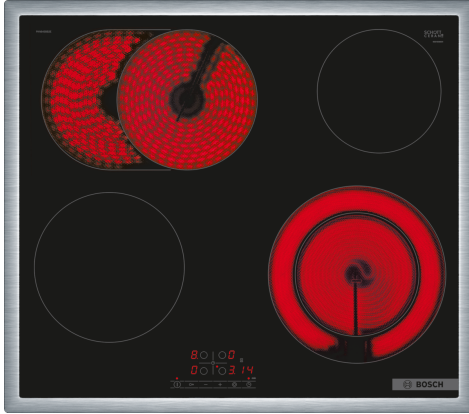

Serie 4, Keraaminen keittotaso, 60 cm, Musta, teräskehys PKN645BB2E

Lisävarusteet

HEZ32WA00 :
 HEZ390090 Wokkipannu, kansi
 HEZ392617 Suojalevy, asennetaan keittotason alle
 HEZ9FE280 Paistinpannu Ø 19 cm
 HEZ9SE030 :

Uunin yhteyteen asennettava, helposti puhdistettava keraaminen dominokeittotaso, joka tekee ruoanvalmistuksesta erityisen vaivatonta.

- **TouchSelect:** valitse helposti haluamasi keittoalue ja teho.
- **RoasterZone** isoille keitto- ja paistoastioille.
- **Keittoalue, jonka halkaisija on 21 cm: laajennettava keittoalue.**
- **Teräskehys - helppo asentaa, ja sopii monenlaisten keittiöiden sisustukseen.**
- **Laite muistaa valintasi, kun käynnistät keittotason uudelleen lyhyen ajan sisällä.**

Tekniset tiedot

.....keraaminen keittoalue
 Kalusteisiin / vapaasti sijoitettava: Kalusteeseen sijoitettava
 Energialähde: Sähkö
 Samanaikaisesti käytettävien paistotasojen lukumäärä: 4
 Tarvittava asennustila (K x L x S): 48 x 560-560 x 490-500 mm
 Leveys: 583 mm
 Mitat (KxLxS): 48 x 583 x 513 mm
 Pakkauksen mitat: 100 x 750 x 590 mm
 Nettopaino: 7.9 kg
 Bruttopaino: 8.7 kg
 Jälkilämmön merkivalo: kyllä
 Ohjauspaneelin sijainti: Edessä
 Pintamateriaali: lasikeraaminen
 Pinnan väri: Musta, teräs
 Kehyksen väri: teräs
 EAN-koodi: 4242005283484
 Jännite: 220-240 V
 Taajuus: 50; 60 Hz

Serie 4, Keraaminen keittotaso, 60 cm, Musta, teräskehys PKN645BB2E

Uunin yhteyteen asennettava, helposti puhdistettava keraaminen dominokeittotaso, joka tekee ruoanvalmistuksesta erityisen vaivatonta.