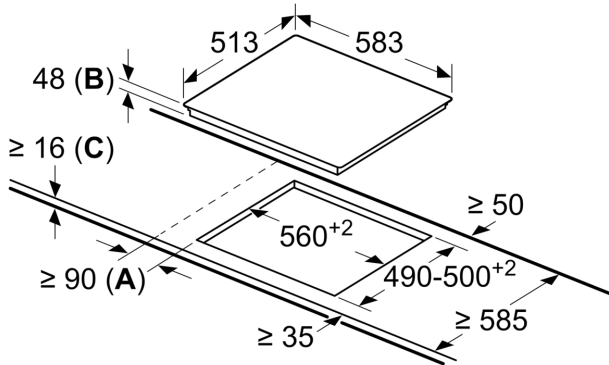

Tekniset tiedot

.....keraaminen keittoalue
 Kalusteisiin / vapaasti sijoitettava: Kalusteeseen sijoitettava
 Energialähde: Sähkö
 Samanaikaisesti käytettävien paistotasojen lukumäärä: 4
 Tarvittava asennustila (K x L x S): 48 x 560-560 x 490-500 mm
 Leveys: 583 mm
 Mitat (KxLxS): 48 x 583 x 513 mm
 Pakkauksen mitat: 100 x 750 x 590 mm
 Nettopaino: 7.9 kg
 Bruttopaino: 8.7 kg
 Jälkilämmön merkivalo: kyllä
 Ohjauspaneelin sijainti: Edessä
 Pintamateriaali: lasikeraaminen
 Pinnan väri: Musta, teräs
 Kehyksen väri: teräs
 EAN-koodi: 4242005283484
 Jännite: 220-240 V
 Taajuus: 50; 60 Hz

Asennus

- Tuotteen mitat (KxLxS mm): 48 x 583 x 513
- Asennusmitat (KxLxS mm) : 48 x 560 x (490 - 500)
- Minimi työtason paksuus: 16 mm
- Kytkenäteho: 7500 W

**Serie 4, Keraaminen keittotaso, 60
cm, Musta, teräskehys
PKN645BB2E**

Mitat mm

- A:** Minimietäisyys keittotason asennusaukosta seinään.
B: Upotussyvyys
C: Jos alapuolella on kalusteeseen asennettu uuni, min. 20, mahdollisesti enemmän; ks. uunin tilavaatimukset.