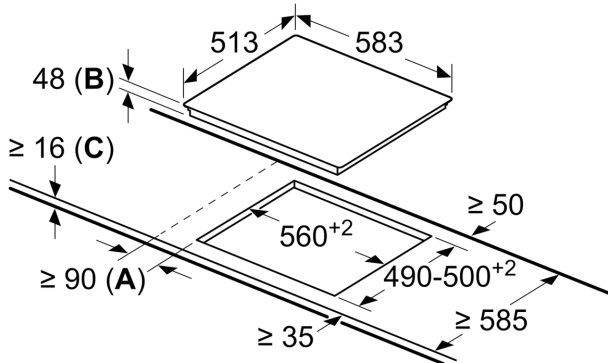

### **Asennus**

- Tuotteen mitat (KxLxS mm): 48 x 583 x 513
- Asennusmitat (KxLxS mm) : 48 x 560 x (490 - 500)
- Minimi työtason paksuus: 16 mm
- KytKentäteho: 7500 W

**Serie 4, Keraaminen keittotaso, 60  
cm, Musta, teräskehys  
PKN645B17**

Mitat mm

- A:** Minimietäisyys keittotason asennusaukosta seinään.  
**B:** Upotussyvyys  
**C:** Jos alapuolella on kalusteeseen asennettu uuni, min. 20, mahdollisesti enemmän; ks. uunin tilavaatimukset.