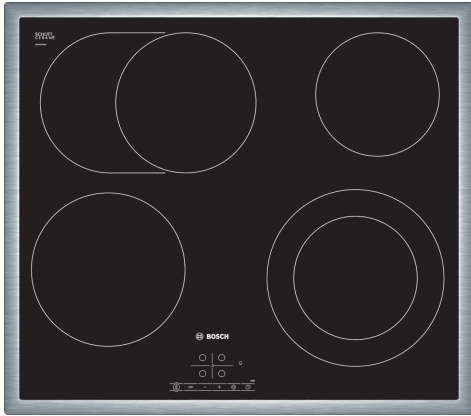

**Serie 4, Keraaminen keittotaso, 60 cm, Musta, teräskehys PKN645B17**

**Lisävarusteet**

HEZ390090	Wokkipannu, kansi
HEZ392617	Suojalevy, asennetaan keittotason alle
HEZ9FE280	Paistinpannu Ø 19 cm
HEZ9SE030 :	

**Uunin yhteyteen asennettava, helposti puhdistettava keraaminen dominokeittotaso, joka tekee ruoanvalmistuksesta erityisen vaivatonta.**

- **TouchSelect:** valitse helposti haluamasi keittoalue ja teho.
- **RoasterZone** isoille keitto- ja paistoastioille.
- **Keittoalue, jonka halkaisija on 21 cm: laajennettava keittoalue.**
- **Teräskehys - helppo asentaa, ja sopii monenlaisten keittiöiden sisustukseen.**
- **Laite muistaa valintasi, kun käynnistät keittotason uudelleen lyhyen ajan sisällä.**

**Tekniset tiedot**

.....keraaminen keittoalue	
Kalusteisiin / vapaasti sijoitettava: .....	Kalusteeseen sijoitettava
Energialähde: .....	Sähkö
Samanaikaisesti käytettävien paistotasojen lukumäärä: .....	4
Tarvittava asennustila (K x L x S): .....	48 x 560-560 x 490-500 mm
Leveys: .....	583 mm
Mitat (KxLxS): .....	48 x 583 x 513 mm
Pakkauksen mitat: .....	100 x 750 x 590 mm
Nettopaino: .....	7.8 kg
Bruttopaino: .....	8.6 kg
Jälkilämmön merkivalo: .....	kyllä
Ohjauspaneelin sijainti: .....	Edessä
Pintamateriaali: .....	lasikeraaminen
Pinnan väri: .....	Musta, teräs
Kehyksen väri: .....	teräs
EAN-koodi: .....	4242002724386
Jännite: .....	220-240 V
Taajuus: .....	60; 50 Hz

## **Serie 4, Keraaminen keittotaso, 60 cm, Musta, teräskehys PKN645B17**

**Uunin yhteyteen asennettava, helposti puhdistettava keraaminen dominokeittotaso, joka tekee ruoanvalmistuksesta erityisen vaivatonta.**