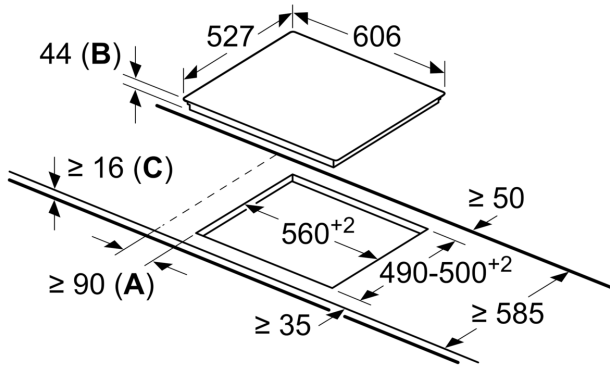

Tekniset tiedot

.....keraaminen keittoalue
 Kalusteisiin / vapaasti sijoitettava: Kalusteeseen sijoitettava
 Energialähde: Sähkö
 Samanaikaisesti käytettävien paistotasojen lukumäärä: 4
 Tarvittava asennustila (K x L x S): 44 x 560-560 x 490-500 mm
 Leveys: 606 mm
 Mitat (KxLxS): 44 x 606 x 527 mm
 Pakkauksen mitat: 100 x 750 x 590 mm
 Nettopaino: 7.7 kg
 Bruttopaino: 8.4 kg
 Jälkilämmön merkkivalo: kyllä
 Ohjauspaneelin sijainti: Edessä
 Pintamateriaali: lasikeraaminen
 Pinnan väri: Musta, harjattu alumiini
 EAN-koodi: 4242005280513
 Jännite: 220-240 V
 Taajuus:50; 60 Hz

Asennus

- Tuotteen mitat (KxLxS mm): 44 x 606 x 527
- Asennusmitat (KxLxS mm) : 44 x 560 x (490 - 500)
- Minimi työtason paksuus: 16 mm
- Kytkentäteho: 7000 W

**Serie 6, Keraaminen keittotaso, 60
cm, Musta, teräskehys
PKF675FP2E**

Mitat mm

- A:** Minimietäisyys keittotason
asennusaukosta seinään.
- B:** Upotussyvyys
- C:** Uunin ollessa asennettuna alle
vähintään 20, mahdollisesti enemmän;
katso uunia koskevat tilavaatimukset.