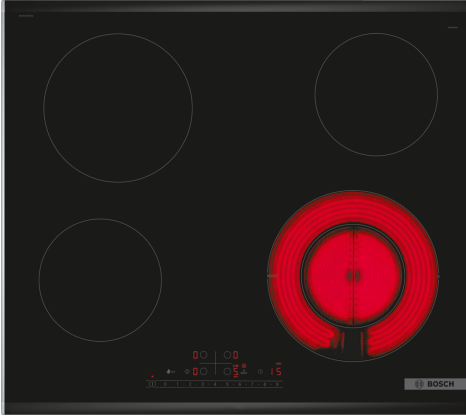

**Serie 6, Keraaminen keittotaso, 60 cm, Musta, teräskehys
PKF675FP2E**

Lisävarusteet

HEZ32WA00 :
 HEZ392617 Suojalevy, asennetaan keittotason alle
 HEZ394301 Asennuslista, Dominotasojen väliin
 HEZ9FE280 Paistinpannu Ø 19 cm
 HEZ9SE030 :

Uunin yhteyteen asennettava, helposti puhdistettava keraaminen dominokeittotaso, joka tekee ruoanvalmistuksesta erityisen vaivatonta.

- DirectSelect-ohjauksen avulla valitset helposti käytettävän keittoalueen, tehon, sekä lisävalinnat.
- Keittoalue, jonka halkaisija on 21 cm: laajennettava keittoalue.
- ComfortDesign: tyylikästä ja puhuttelevaa muotoilua - hiottu etureuna ja metalliset koristelistat sivuilla.
- PowerBoost: jopa 20 % lisää energiaa ruoanvalmistukseen sähköliedellä.
- Laite muistaa valintasi, kun käynnistät keittotason uudelleen lyhyen ajan sisällä.

Tekniset tiedot

.....keraaminen keittoalue
 Kalusteisiin / vapaasti sijoitettava: Kalusteeseen sijoitettava
 Energialähde: Sähkö
 Samanaikaisesti käytettävien paistotasojen lukumäärä: 4
 Tarvittava asennustila (K x L x S): 44 x 560-560 x 490-500 mm
 Leveys: 606 mm
 Mitat (KxLxS): 44 x 606 x 527 mm
 Pakkauksen mitat: 100 x 750 x 590 mm
 Nettopaino: 7.7 kg
 Bruttopaino: 8.4 kg
 Jälkilämmön merkkivalo: kyllä
 Ohjauspaneelin sijainti: Edessä
 Pintamateriaali: lasikeraaminen
 Pinnan väri: Musta, harjattu alumiini
 EAN-koodi: 4242005280513
 Jännite: 220-240 V
 Taajuus:50; 60 Hz

Serie 6, Keraaminen keittotaso, 60 cm, Musta, teräskehys PKF675FP2E

Uunin yhteyteen asennettava, helposti puhdistettava keraaminen dominokeittotaso, joka tekee ruoanvalmistuksesta erityisen vaivatonta.