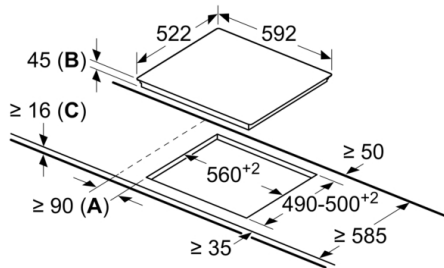

Asennus

- Tuotteen mitat (KxLxS mm): 45 x 592 x 522
- Asennusmitat (KxLxS mm) : 45 x 560 x (490 - 500)
- Minimi työtason paksuus: 16 mm
- Kytkentäteho: 6900 W

**Serie 6, Keraaminen keittotaso, 60 cm,
Musta, kehuksetön
PKF651FP1E**

Mitat mm

- A:** Minimietäisyys keittotason asennusaukosta seinään.
- B:** Uputussyvyys
- C:** Jos alapuolella on kalusteeseen asennettu uuni, min. 20, mahdollisesti enemmän; ks. uunin tilavaatimukset.