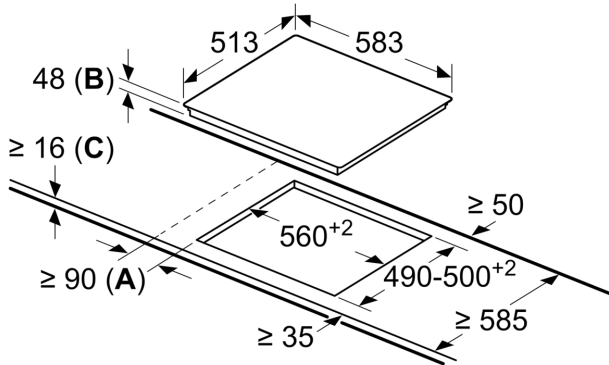

### **Asennus**

- Tuotteen mitat (KxLxS mm): 48 x 583 x 513
- Asennusmitat (KxLxS mm) : 48 x 560 x (490 - 500)
- Minimi työtason paksuus: 16 mm
- Kytkentäteho: 6900 W

**Serie 6, Keraaminen keittotaso, 60  
cm, Musta, teräskehys  
PKE645FP2E**

Mitat mm

- A:** Minimietäisyys keittotason asennusaukosta seinään.  
**B:** Upotussyvyys  
**C:** Jos alapuolella on kalusteeseen asennettu uuni, min. 20, mahdollisesti enemmän; ks. uunin tilavaatimukset.