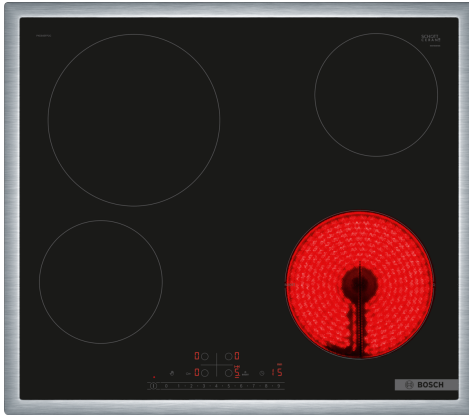

**Serie 6, Keraaminen keittotaso, 60 cm, Musta, teräskehys  
PKE645FP2E**

**Lisävarusteet**

HEZ32WA00 :  
HEZ390090 Wokkipannu, kansi  
HEZ392617 Suojalevy, asennetaan keittotason alle  
HEZ9SE030 :

**Uunin yhteyteen asennettava, helposti puhdistettava keraaminen dominokeittotaso, joka tekee ruoanvalmistuksesta erityisen vaivatonta.**

- DirectSelect-ohjauksen avulla valitset helposti käytettävän keittoalueen, tehon, sekä lisävalinnat.
- Teräskehys - helppo asentaa, ja sopii monenlaisten keittiöiden sisustukseen.
- PowerBoost: jopa 20 % lisää energiaa ruoanvalmistukseen sähköliedellä.
- Laite muistaa valintasi, kun käynnistät keittotason uudelleen lyhyen ajan sisällä.
- Ajastin kytkee keittoalueen pois päältä halutun ajan kuluttua.

**Tekniset tiedot**

.....keraaminen keittoalue  
Kalusteisiin / vapaasti sijoitettava: ..... Kalusteeseen sijoitettava  
Energiälähde: ..... Sähkö  
Samanaikaisesti käytettävien paistotasojen lukumäärä: ..... 4  
Tarvittava asennustila (K x L x S): ..... 48 x 560-560 x 490-500 mm  
Leveys: ..... 583 mm  
Mitat (KxLxS): ..... 48 x 583 x 513 mm  
Pakkauksen mitat: ..... 100 x 750 x 590 mm  
Nettopaino: ..... 7.3 kg  
Bruttopaino: ..... 8.1 kg  
Jälkilämmön merkkivalo: ..... kyllä  
Ohjauspaneelin sijainti: ..... Edessä  
Pintamateriaali: ..... lasikeraaminen  
Pinnan väri: ..... Musta, teräs  
Kehyksen väri: ..... teräs  
EAN-koodi: ..... 4242005283255  
Jännite: ..... 220-240 V  
Taajuus: ..... 50; 60 Hz

## **Serie 6, Keraaminen keittotaso, 60 cm, Musta, teräskehys PKE645FP2E**

**Uunin yhteyteen asennettava, helposti puhdistettava keraaminen dominokeittotaso, joka tekee ruoanvalmistuksesta erityisen vaivatonta.**