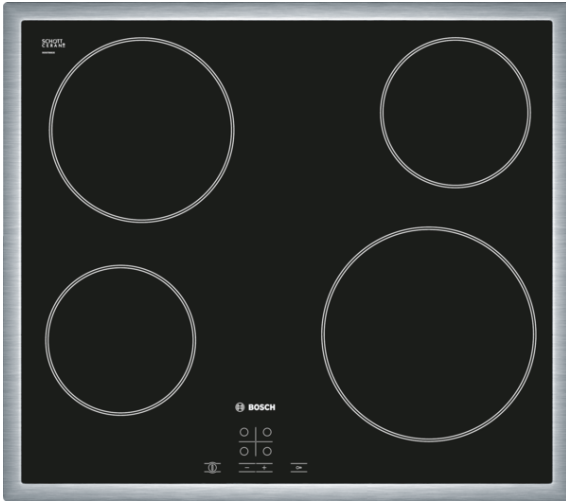

Serie | 4**Keraaminen keittotaso, 60 cm
KehysDesign
PKE645D17****Helposti puhdistettava lasikeraaminen keittotaso tekee ruoanvalmistuksesta vaivatonta.**

- Lapsilukitus estää käytön ja asetusten muuttamisen vahingossa.

Tekniset tiedot

Tuotteen nimi/tuoteperhe :	Keittoalue keraaminen lasi
Rakenteen tyyppi :	Kalusteisiin sijoitettava
Energialähde :	Sähkö
Samanaikaisesti käytettävien paistotasojen lukumäärä :	4
Tarvittava asennustila (K x L x S) mm :	48 x 560-560 x 490-500
Leveys (mm) :	583
Tuotteen mitat (K x L x S) mm :	48 x 583 x 513
Pakkauksen mitat (mm) :	100 x 750 x 590
Nettopaino (kg) :	7,360
Bruttopaino (kg) :	8,0
Jälkilämmön merkkivalo :	Erillinen
Ohjauspaneelin sijainti :	Keittotason etuosa
Pintamateriaali :	lasikeraaminen
Pinnan väri :	musta, teräs
Kehyksen väri :	teräs
Hyväksyntätodistukset :	CE, Eurasian, VDE
EAN-koodi :	4242002721415
Sähköliitännäteho (W) :	6600
Jännite (V) :	220-240
Taajuus (Hz) :	50; 60

Lisävarusteet

HEZ390090 : Wokkipannu, kansi

Serie | 4 Keittotasot

Keraaminen keittotaso, 60 cm

**KehysDesign
PKE645D17**

Helposti puhdistettava lasikeraaminen keittotaso tekee ruoanvalmistuksesta vaivatonta.

Käyttömukavuus

- TouchControl-tehonvalinta +/- valitsimilla

Yksityiskohdat

- 4 HighSpeed-keittoaluetta
- 17 tehoaluetta
- TopControl-toimintonäyttö

Design

- Keraamisen tason pinta kuvioitu

Ympäristö ja turvallisuus