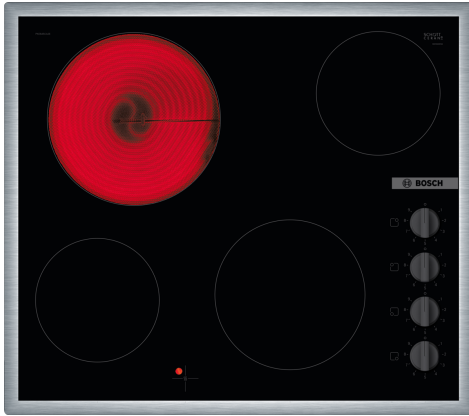

**Serie 2, Keraaminen keittotaso, 60 cm, Musta, teräskehys PKE645CA2E**

**Lisävarusteet**

HEZ32WA00 :  
HEZ390090 Wokkipannu, kansi  
HEZ9SE030 :

**Uunin yhteyteen asennettava, helposti puhdistettava keraaminen dominokeittotaso, joka tekee ruoanvalmistuksesta erityisen vaivatonta.**

- Tehonvalitsimet keittotason pinnalla - aina käden ulottuvilla.
- Teräskehys - helppo asentaa, ja sopii monenlaisten keittiöiden sisustukseen.

**Tekniset tiedot**

.....keraaminen keittoalue  
Kalusteisiin / vapaasti sijoitettava: ..... Kalusteeseen sijoitettava  
Energiälähde: ..... Sähkö  
Samanaikaisesti käytettävien paistotasojen lukumäärä: ..... 4  
Tarvittava asennustila (K x L x S): ..... 48 x 560-560 x 490-500 mm  
Leveys: ..... 583 mm  
Mitat (KxLxS): ..... 48 x 583 x 513 mm  
Pakkauksen mitat: ..... 96 x 755 x 590 mm  
Nettopaino: ..... 7.4 kg  
Bruttopaino: ..... 8.2 kg  
Jälkilämmön merkkivalo: ..... kyllä  
Ohjauspaneelin sijainti: ..... Sivusuunnassa  
Pintamateriaali: ..... lasikeraaminen  
Pinnan väri: ..... Musta, teräs  
Kehyksen väri: ..... teräs  
EAN-koodi: ..... 4242005283224  
Jännite: ..... 220-240 V  
Taajuus: ..... 50; 60 Hz

**Serie 2, Keraaminen keittotaso, 60  
cm, Musta, teräskehys  
PKE645CA2E**

**Uunin yhteyteen asennettava, helposti  
puhdistettava keraaminen  
dominokeittotaso, joka tekee  
ruoanvalmistuksesta erityisen vaivatonta.**

**Käyttömukavuus**

- Väännettävät valitsimet: valitse teho keittotasossa olevilla valitsimilla.
- 9 tehoaluetta: säädä tehoa tarkasti 9 tehotason avulla.

**Design**

- KehysDesign

**Turvallisuus**

- 4-portainen jälkilämmönoitin: merkkivalo osoittaa, jos keittoalue on vielä kuuma.