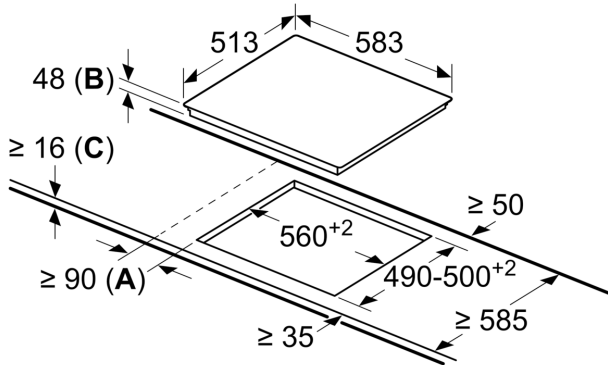

- Leveys 60 cm: tilaa 4 kattilalle tai paistinpannulle.

**Keittoalueet**

- Keittoalue edessä vasemmalla: 145 mm, 1.2 kW
- Keittoalue takana vasemmalla: 210 mm, 2.2 kW
- Keittoalue takana oikealla: 145 mm, 1.2 kW
- Keittoalue edessä oikealla: 180 mm, 2 kW

**Asennus**

- Tuotteen mitat (KxLxS mm): 48 x 583 x 513
- Asennusmitat (KxLxS mm) : 48 x 560 x (490 - 500)
- Minimi työtason paksuus: 16 mm
- Kytkenäteho: 6600 W

**Serie 2, Keraaminen keittotaso, 60  
cm, Musta, teräskehys  
PKE645CA2E**

Mitat mm

- A:** Minimietäisyys keittotason asennusaukosta seinään.  
**B:** Upotussyvyys  
**C:** Jos alapuolella on kalusteeseen asennettu uuni, min. 20, mahdollisesti enemmän; ks. uunin tilavaatimukset.