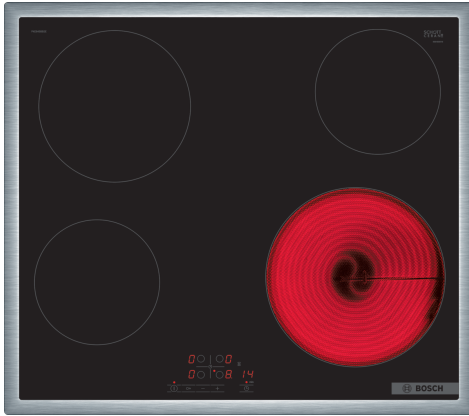

**Serie 4, Keraaminen keittotaso, 60 cm, Musta, teräskehys  
PKE645BB2E**

**Lisävarusteet**

HEZ32WA00 :  
HEZ392617 Suojalevy, asennetaan keittotason alle  
HEZ9FE280 Paistinpannu Ø 19 cm  
HEZ9SE030 :

**Uunin yhteyteen asennettava, helposti puhdistettava keraaminen dominokeittotaso, joka tekee ruoanvalmistuksesta erityisen vaivatonta.**

- **TouchSelect:** valitse helposti haluamasi keittoalue ja teho.
- **Teräskehys - helppo asentaa, ja sopii monenlaisten keittiöiden sisustukseen.**
- **Laitte muistaa valintasi, kun käynnistät keittotason uudelleen lyhyen ajan sisällä.**
- **Ajastin kytkee keittoalueen pois päältä halutun ajan kuluttua.**
- **Lapsilukitus estää käytön ja asetusten muuttamisen vahingossa.**

**Tekniset tiedot**

.....keraaminen keittoalue  
Kalusteisiin / vapaasti sijoitettava: ..... Kalusteeseen sijoitettava  
Energiälähde: ..... Sähkö  
Samanaikaisesti käytettävien paistotasojen lukumäärä: ..... 4  
Tarvittava asennustila (K x L x S): ..... 48 x 560-560 x 490-500 mm  
Leveys: ..... 583 mm  
Mitat (KxLxS): ..... 48 x 583 x 513 mm  
Pakkauksen mitat: ..... 100 x 750 x 590 mm  
Nettopaino: ..... 7.3 kg  
Bruttopaino: ..... 8.1 kg  
Jälkilämmön merkivalo: ..... kyllä  
Ohjauspaneelin sijainti: ..... Edessä  
Pintamateriaali: ..... lasikeraaminen  
Pinnan väri: ..... Musta, teräs  
Kehyksen väri: ..... teräs  
EAN-koodi: ..... 4242005283439  
Jännite: ..... 220-240 V  
Taajuus: ..... 50; 60 Hz

## **Serie 4, Keraaminen keittotaso, 60 cm, Musta, teräskehys PKE645BB2E**

**Uunin yhteyteen asennettava, helposti puhdistettava keraaminen dominokeittotaso, joka tekee ruoanvalmistuksesta erityisen vaivatonta.**