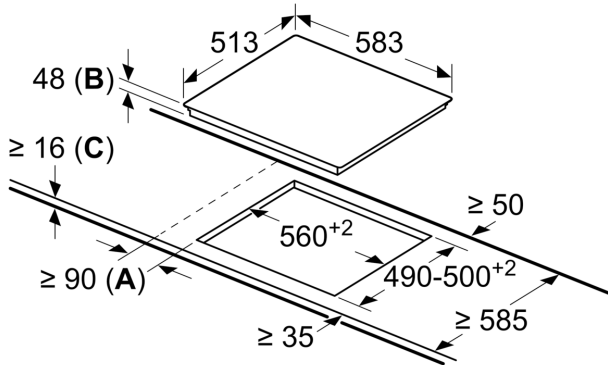

### **Asennus**

- Tuotteen mitat (KxLxS mm): 48 x 583 x 513
- Asennusmitat (KxLxS mm) : 48 x 560 x (490 - 500)
- Minimi työtason paksuus: 16 mm
- Kytkenäteho: 6600 W

**Serie 4, Keraaminen keittotaso, 60  
cm, Musta, teräskehys  
PKE645BB2E**

Mitat mm

- A:** Minimietäisyys keittotason asennusaukosta seinään.  
**B:** Upotussyvyys  
**C:** Jos alapuolella on kalusteeseen asennettu uuni, min. 20, mahdollisesti enemmän; ks. uunin tilavaatimukset.