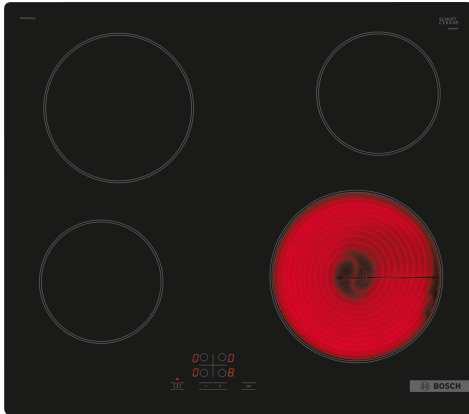

Serie 4, Keraaminen keittotaso, 60 cm, Musta, kehyksetön PKE61RBA2E

Lisävarusteet

HEZ32WA00 :
 HEZ392617 Suojalevy, asennetaan keittotason alle
 HEZ9FE280 Paistinpannu Ø 19 cm
 HEZ9SE030 :

Uunin yhteyteen asennettava, helposti puhdistettava keraaminen dominokeittotaso, joka tekee ruoanvalmistuksesta erityisen vaivatonta.

- **TouchSelect:** valitse helposti haluamasi keittoalue ja teho.
- **Laite muistaa valintasi, kun käynnistät keittotason uudelleen lyhyen ajan sisällä.**
- **Kehyksetön muotoilu:** keittotaso on hieman korotettu, joten ruoanvalmistusalue erottuu työtasosta.
- **Lapsilukitus estää käytön ja asetusten muuttamisen vahingossa.**

Tekniset tiedot

.....keraaminen keittoalue
 Kalusteisiin / vapaasti sijoitettava: Kalusteeseen sijoitettava
 Energialähde: Sähkö
 Samanaikaisesti käytettävien paistotasojen lukumäärä: 4
 Tarvittava asennustila (K x L x S): 45 x 560-560 x 490-500 mm
 Leveys: 592 mm
 Mitat (KxLxS): 45 x 592 x 522 mm
 Pakkauksen mitat: 100 x 750 x 590 mm
 Nettopaino: 7.4 kg
 Bruttopaino: 8.1 kg
 Jälkilämmön merkivalo: kyllä
 Ohjauspaneelin sijainti: Edessä
 Pintamateriaali: lasikeraaminen
 Pinnan väri: Musta
 EAN-koodi: 4242005280391
 Jännite: 220-240 V
 Taajuus: 50; 60 Hz

Serie 4, Keraaminen keittotaso, 60 cm, Musta, kehyksetön PKE61RBA2E

Uunin yhteyteen asennettava, helposti puhdistettava keraaminen dominokeittotaso, joka tekee ruoanvalmistuksesta erityisen vaivatonta.