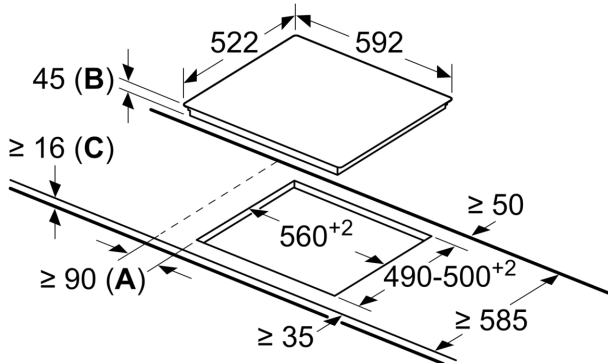

Tekniset tiedot

.....keraaminen keittoalue
 Kalusteisiin / vapaasti sijoitettava: Kalusteeseen sijoitettava
 Energialähde: Sähkö
 Samanaikaisesti käytettävien paistotasojen lukumäärä: 4
 Tarvittava asennustila (K x L x S): 45 x 560-560 x 490-500 mm
 Leveys: 592 mm
 Mitat (KxLxS): 45 x 592 x 522 mm
 Pakkauksen mitat: 100 x 750 x 590 mm
 Nettopaino: 7.4 kg
 Bruttopaino: 8.1 kg
 Jälkilämmön merkivalo: kyllä
 Ohjauspaneelin sijainti: Edessä
 Pintamateriaali: lasikeraaminen
 Pinnan väri: Musta
 EAN-koodi: 4242005280391
 Jännite: 220-240 V
 Taajuus: 50; 60 Hz

Asennus

- Tuotteen mitat (KxLxS mm): 45 x 592 x 522
- Asennusmitat (KxLxS mm) : 45 x 560 x (490 - 500)
- Minimi työtason paksuus: 16 mm
- Kytkentäteho: 6600 W

**Serie 4, Keraaminen keittotaso, 60
cm, Musta, kehuksetön
PKE61RBA2E**

Mitat mm

- A:** Minimietäisyys keittotason asennusaukosta seinään.
B: Upotussyvyys
C: Jos alapuolella on kalusteeseen asennettu uuni, min. 20, mahdollisesti enemmän; ks. uunin tilavaatimukset.