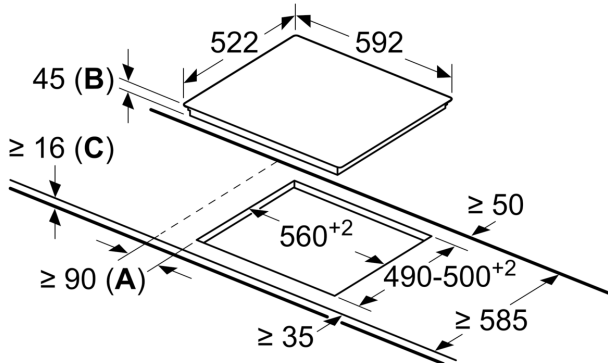

Asennus

- Tuotteen mitat (KxLxS mm): 45 x 592 x 522
- Asennusmitat (KxLxS mm) : 45 x 560 x (490 - 500)
- Minimi työtason paksuus: 16 mm
- KytKentäteho: 6600 W

**Serie 4, Keraaminen keittotaso, 60
cm, Musta, kehuksetön
PKE611D17E**

Mitat mm

- A:** Minimietäisyys keittotason asennusaukosta seinään.
B: Upotussyvyys
C: Jos alapuolella on kalusteeseen asennettu uuni, min. 20, mahdollisesti enemmän; ks. uunin tilavaatimukset.