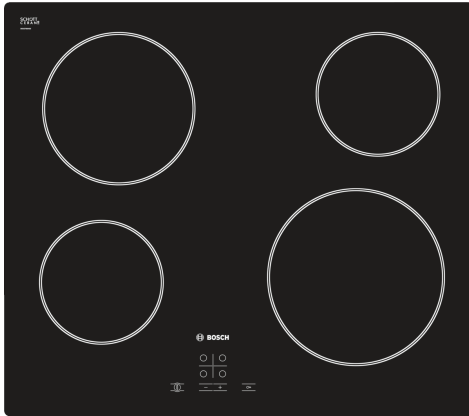

Serie 4, Keraaminen keittotaso, 60 cm, Musta, kehuksetön PKE611D17E

Lisävarusteet

HEZ392617 Suojalevy, asennetaan keittotason alle
 HEZ9FE280 :
 HEZ9SE030 :

Uunin yhteyteen asennettava, helposti puhdistettava keraaminen dominokeittotaso, joka tekee ruoanvalmistuksesta erityisen vaivatonta.

Tekniset tiedot

Tuotteen nimi/tuoteperhe:Keraaminen keittotaso
 Kalusteisiin / vapaasti sijoitettava: Kalusteisiin sijoitettava
 Energia lähde: Sähkö
 Samanaikaisesti käytettävien paistotasojen lukumäärä: 4
 Tarvittava asennustila (K x L x S): 45 x 560-560 x 490-500 mm
 Leveys: 592 mm
 Mitat (KxLxS): 45 x 592 x 522 mm
 Pakkauksen mitat: 100 x 750 x 590 mm
 Nettopaino: 7.3 kg
 Bruttopaino: 8.0 kg
 Jälkilämmön merkkivalo: Erillinen
 Ohjauspaneelin sijainti: Keittotason etuosa
 Pintamateriaali: lasikeraaminen
 Pinnan väri: Musta
 EAN-koodi: 4242002723914
 Jännite: 220-240 V
 Taajuus: 50; 60 Hz

Serie 4, Keraaminen keittotaso, 60 cm, Musta, kehyksetön PKE611D17E

Uunin yhteyteen asennettava, helposti puhdistettava keraaminen dominokeittotaso, joka tekee ruoanvalmistuksesta erityisen vaivatonta.

Asennus

- Tuotteen mitat (KxLxS mm): 45 x 592 x 522
- Asennusmitat (KxLxS mm) : 45 x 560 x (490 - 500)
- Minimi työtason paksuus: 16 mm
- KytKentäteho: 6600 W

**Serie 4, Keraaminen keittotaso, 60
cm, Musta, kehuksetön
PKE611D17E**