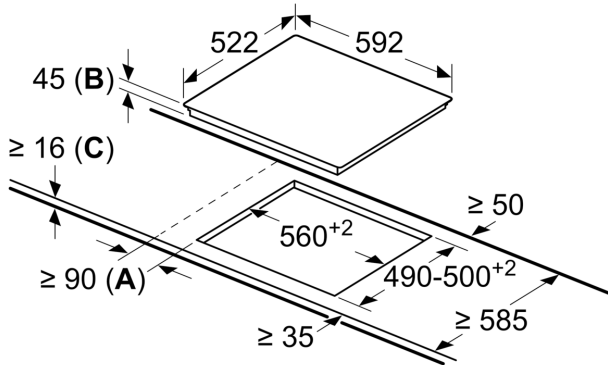

### **Asennus**

- Tuotteen mitat (KxLxS mm): 45 x 592 x 522
- Asennusmitat (KxLxS mm) : 45 x 560 x (490 - 500)
- Minimi työtason paksuus: 16 mm
- KytKentäteho: 6600 W

**Serie 4, Keraaminen keittotaso, 60  
cm, Musta, kehuksetön  
PKE611BA2E**

Mitat mm

- A:** Minimietäisyys keittotason asennusaukosta seinään.  
**B:** Upotussyvyys  
**C:** Jos alapuolella on kalusteeseen asennettu uuni, min. 20, mahdollisesti enemmän; ks. uunin tilavaatimukset.