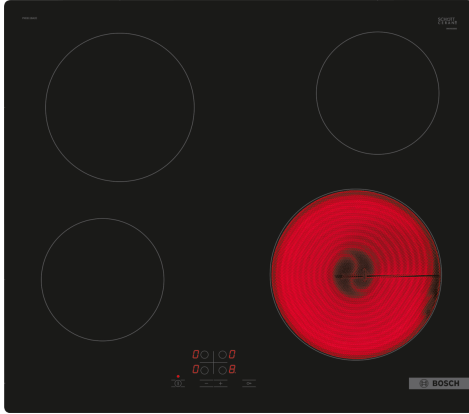

**Serie 4, Keraaminen keittotaso, 60 cm, Musta, kehuksetön PKE611BA2E**

**Lisävarusteet**

HEZ32WA00 :  
 HEZ392617 Suojalevy, asennetaan keittotason alle  
 HEZ9FE280 Paistinpannu Ø 19 cm  
 HEZ9SE030 :

**Uunin yhteyteen asennettava, helposti puhdistettava keraaminen dominokeittotaso, joka tekee ruoanvalmistuksesta erityisen vaivatonta.**

- **TouchSelect:** valitse helposti haluamasi keittoalue ja teho.
- **Laite muistaa valintasi, kun käynnistät keittotason uudelleen lyhyen ajan sisällä.**
- **Lapsilukitus estää käytön ja asetusten muuttamisen vahingossa.**

**Tekniset tiedot**

.....keraaminen keittoalue  
 Kalusteisiin / vapaasti sijoitettava: ..... Kalusteeseen sijoitettava  
 Energia lähde: ..... Sähkö  
 Samanaikaisesti käytettävien paistotasojen lukumäärä: ..... 4  
 Tarvittava asennustila (K x L x S): ..... 45 x 560-560 x 490-500 mm  
 Leveys: ..... 592 mm  
 Mitat (KxLxS): ..... 45 x 592 x 522 mm  
 Pakkauksen mitat: ..... 100 x 750 x 590 mm  
 Nettopaino: ..... 7.5 kg  
 Bruttopaino: ..... 8.2 kg  
 Jälkilämmön merkkivalo: ..... kyllä  
 Ohjauspaneelin sijainti: ..... Edessä  
 Pintamateriaali: ..... lasikeraaminen  
 Pinnan väri: ..... Musta  
 EAN-koodi: ..... 4242005280261  
 Jännite: ..... 220-240 V  
 Taajuus: ..... 50; 60 Hz

## **Serie 4, Keraaminen keittotaso, 60 cm, Musta, kehyksetön PKE611BA2E**

**Uunin yhteyteen asennettava, helposti puhdistettava keraaminen dominokeittotaso, joka tekee ruoanvalmistuksesta erityisen vaivatonta.**