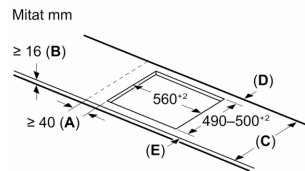

Tekniset tiedot

.....keraaminen keittoalue	
Kalusteisiin / vapaasti sijoitettava:	Kalusteeseen sijoitettava
Energialähde:	Sähkö
Samanaikaisesti käytettävien paistotasojen lukumäärä:	4
Tarvittava asennustila (K x L x S):	51 x 560-560 x 490-500 mm
Leveys:	592 mm
Mitat (KxLxS):	51 x 592 x 522 mm
Pakkauksen mitat:	126 x 753 x 608 mm
Nettopaino:	11.3 kg
Bruttopaino:	13.5 kg
Jälkilämmön merkkivalo:	kyllä
Ohjauspaneelin sijainti:	Edessä
Pintamateriaali:	lasikeraaminen
Pinnan väri:	Musta
Virtajohdon pituus:	110.0 cm
EAN-koodi:	4242005394128
Jännite:	220-240 V
Taajuus:	50; 60 Hz

Asennus

- Tuotteen mitat (KxLxS mm): 51 x 592 x 522
- Asennusmitat (KxLxS mm) : 51 x 560 x (490 - 500)
- Minimi työtason paksuus: 16 mm
- KytKentäteho: 7400 W
- PowerManagement-toiminto: voit rajoittaa tarvittaessa lieden maksimitehoa, jos keittiösi sähköliittännöissä ja sulakkeissa ei ole riittävästi kapasiteettia.

**Serie 6, Induktiokeittotaso, 60 cm,
Musta, kehyksetön
PIX63KHC1Z**

Mitat mm

A: Min. etäisyys keittotason aukosta seinään

B: Työtason pinnan ja uunin etuosan yläpuolen välin on oltava 30 mm

Katso uunin tilavaatimukset