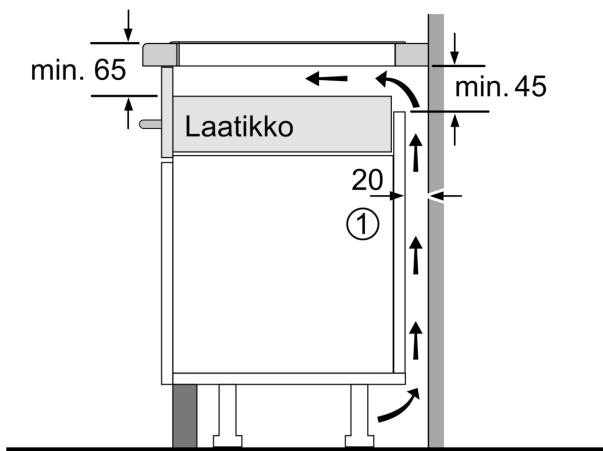

Asennus

- Tuotteen mitat (KxLxS mm): 51 x 592 x 522
- Asennusmitat (KxLxS mm) : 51 x 560 x (490 - 500)
- Minimi työtason paksuus: 16 mm
- KytKentäteho: 7400 W
- PowerManagement-toiminto: voit rajoittaa tarvittaessa lieden maksimitehoa, jos keittiösi sähköliittännöissä ja sulakkeissa ei ole riittävästi kapasiteettia.

**Serie 6, Induktiokeittotaso, 60 cm,
Musta, kehyksetön
PIX63KHC1Z**

Mitat mm

A: Min. etäisyys keittotason aukosta seinään

B: Työtason pinnan ja uunin etuosan yläpuolen välin on oltava 30 mm

Katso uunin tilavaatimukset

Työtason, jolle keittotaso asennetaan, on kestävä noin 60 kg:n paino ja tarvittaessa tulee käyttää sopivia alarakenteita

C	D	E
585-600	50	≥ 35
> 600	≥ 50	≥ 50

A: Upotettu syvyys

① Ilmastointiaukko on jätettävä

Mitat mm

Mitat mm

①
Ilmastointiaukko on
jätettävä.

Mitat mm