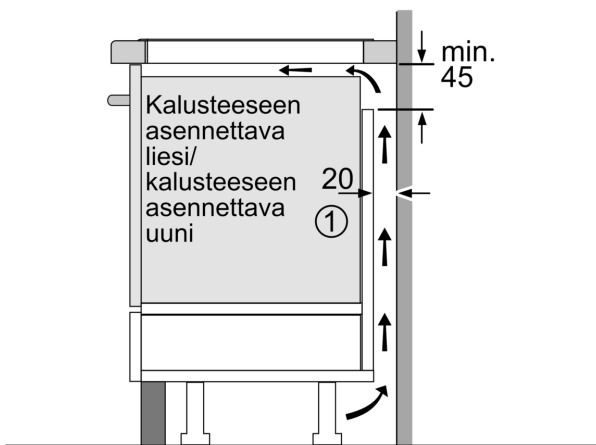

A: Min. etäisyys keittotason aukosta seinään

B: Työtason pinnan ja uunin etuosan yläpuolen välin on oltava 30 mm

Katso uunin tilavaatimukset

Työtason, jolle keittotaso asennetaan, on kestävä noin 60 kg:n paino ja tarvittaessa tulee käyttää sopivia alarakenteita

C	D	E
585-600	50	≥ 35
> 600	≥ 50	≥ 50

A: Upotettu syvyys

① Ilmastointiaukko on jätettävä

Mitat mm