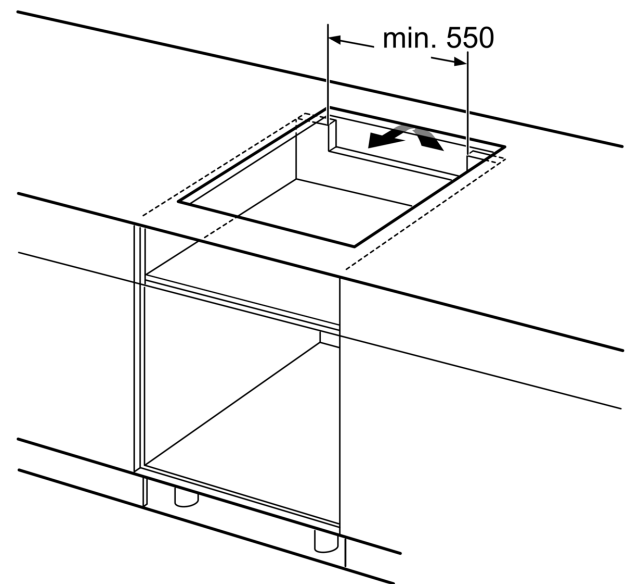

Asennus

- Tuotteen mitat (KxLxS mm): 51 x 592 x 522
- Asennusmitat (KxLxS mm) : 51 x 560 x (490 - 500)
- Minimi työtason paksuus: 16 mm
- KytKentäteho: 7400 W
- PowerManagement-toiminto: voit rajoittaa tarvittaessa lieden maksimitehoa, jos keittiösi sähköliittännöissä ja sulakkeissa ei ole riittävästi kapasiteettia.

**Serie 6, Induktiokeittotaso, 60 cm,
Musta, kehyksetön
PIX63KHC1Z**

Mitat mm

A: Min. etäisyys keittotason aukosta seinään

B: Työtason pinnan ja uunin etuosan yläpuolen välin on oltava 30 mm

Katso uunin tilavaatimukset

Työtason, jolle keittotaso asennetaan, on kestävä noin 60 kg:n paino ja tarvittaessa tulee käyttää sopivia alarakenteita

C	D	E
585-600	50	≥ 35
> 600	≥ 50	≥ 50

A: Upotettu syvyys

① Ilmastointiaukko on jätettävä

Mitat mm

Mitat mm

①
Ilmastointiaukko on
jätettävä.

Mitat mm