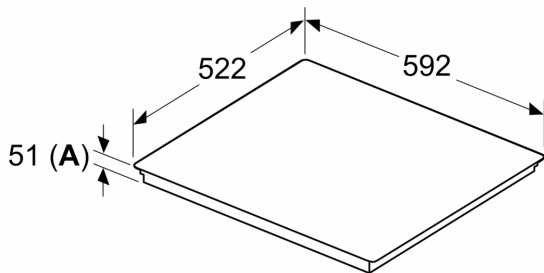

Tekniset tiedot

.....keraaminen keittoalue	
Kalusteisiin / vapaasti sijoitettava:	Kalusteeseen sijoitettava
Energialähde:	Sähkö
Samanaikaisesti käytettävien paistotasojen lukumäärä:	4
Tarvittava asennustila (K x L x S):	51 x 560-560 x 490-500 mm
Leveys:	592 mm
Mitat (KxLxS):	51 x 592 x 522 mm
Pakkauksen mitat:	126 x 753 x 608 mm
Nettopaino:	11.3 kg
Bruttopaino:	13.5 kg
Jälkilämmön merkkivalo:	kyllä
Ohjauspaneelin sijainti:	Edessä
Pintamateriaali:	lasikeraaminen
Pinnan väri:	Musta
Virtajohdon pituus:	110.0 cm
EAN-koodi:	4242005394128
Jännite:	220-240 V
Taajuus:	50; 60 Hz

Asennus

- Tuotteen mitat (KxLxS mm): 51 x 592 x 522
- Asennusmitat (KxLxS mm) : 51 x 560 x (490 - 500)
- Minimi työtason paksuus: 16 mm
- KytKentäteho: 7400 W
- PowerManagement-toiminto: voit rajoittaa tarvittaessa lieden maksimitehoa, jos keittiösi sähköliittännöissä ja sulakkeissa ei ole riittävästi kapasiteettia.

**Serie 6, Induktiokeittotaso, 60 cm,
Musta, kehyksetön
PIX63KHC1Z**

Mitat mm

A: Min. etäisyys keittotason aukosta seinään

B: Työtason pinnan ja uunin etuosan yläpuolen välin on oltava 30 mm

Katso uunin tilavaatimukset