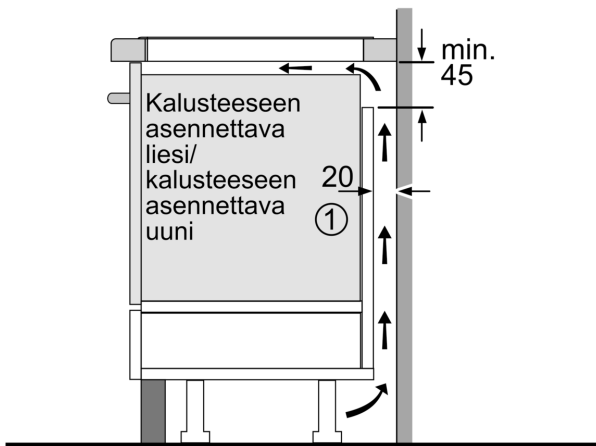

Mitat mm

A: Min. etäisyys keittotason aukosta seinään

B: Työtason pinnan ja uunin etuosan yläpuolen välin on oltava 30 mm

Katso uunin tilavaatimukset

Työtason, jolle keittotaso asennetaan, on kestävä noin 60 kg:n paino ja tarvittaessa tulee käyttää sopivia alarakenteita

C	D	E
585-600	50	≥ 35
> 600	≥ 50	≥ 50

A: Upotettu syvyys

① Ilmastointiaukko on jätettävä

Mitat mm