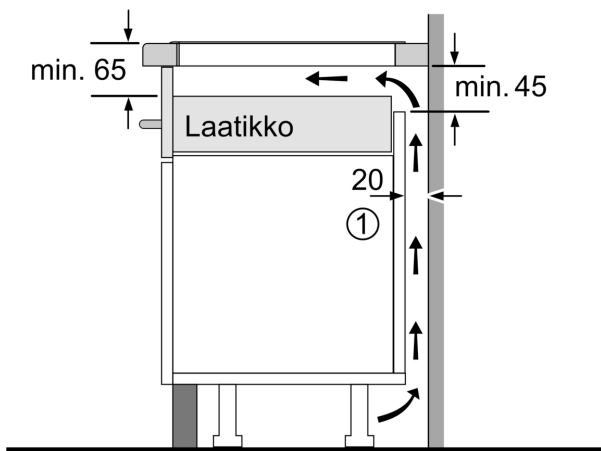

Asennus

- Tuotteen mitat (KxLxS mm): 51 x 592 x 522
- Asennusmitat (KxLxS mm) : 51 x 560 x (490 - 500)
- Minimi työtason paksuus: 16 mm
- KytKentäteho: 7400 W
- PowerManagement-toiminto: voit rajoittaa tarvittaessa lieden maksimitehoa, jos keittiösi sähköliittännöissä ja sulakkeissa ei ole riittävästi kapasiteettia.

**Serie 6, Induktiokeittotaso, 60 cm,
Musta, kehyksetön
PIX631HC1E**

Mitat mm

Mitat mm

A: Min. etäisyys keittotason aukosta seinään

B: Työtason pinnan ja uunin etuosan yläpuolen välin on oltava 30 mm

Katso uunin tilavaatimukset

Työtason, jolle keittotaso asennetaan, on kestävä noin 60 kg:n paino ja tarvittaessa tulee käyttää sopivia alarakenteita

C	D	E
585-600	50	≥ 35
> 600	≥ 50	≥ 50

A: Upotettu syvyys

① Ilmastointiaukko on jätettävä

Mitat mm

Mitat mm

①
Ilmastointiaukko on
jätettävä.

Mitat mm