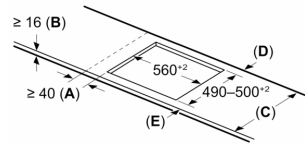

Asennus

- Tuotteen mitat (KxLxS mm): 51 x 592 x 522
- Asennusmitat (KxLxS mm) : 51 x 560 x (490 - 500)
- Minimi työtason paksuus: 16 mm
- KytKentäteho: 7400 W
- PowerManagement-toiminto: voit rajoittaa tarvittaessa lieden maksimitehoa, jos keittiösi sähköliittännöissä ja sulakkeissa ei ole riittävästi kapasiteettia.

**Serie 6, Induktiokeittotaso, 60 cm,
Musta, kehyksetön
PIX631HC1E**

Mitat mm

Mitat mm

A: Min. etäisyys keittotason aukosta seinään

B: Työtason pinnan ja uunin etuosan yläpuolen välin on oltava 30 mm

Katso uunin tilavaatimukset