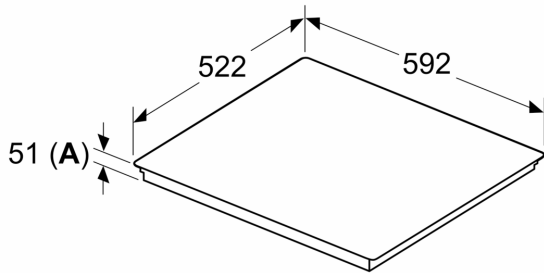

Asennus

- Tuotteen mitat (KxLxS mm): 51 x 592 x 522
- Asennusmitat (KxLxS mm) : 51 x 560 x (490 - 500)
- Minimi työtason paksuus: 16 mm
- KytKentäteho: 7400 W
- PowerManagement-toiminto: voit rajoittaa tarvittaessa lieden maksimitehoa, jos keittiösi sähköliittännöissä ja sulakkeissa ei ole riittävästi kapasiteettia.

**Serie 6, Induktiokeittotaso, 60 cm,
Musta, kehyksetön
PIX631HC1E**

Mitat mm

Mitat mm

A: Min. etäisyys keittotason aukosta seinään

B: Työtason pinnan ja uunin etuosan yläpuolen välin on oltava 30 mm

Katso uunin tilavaatimukset