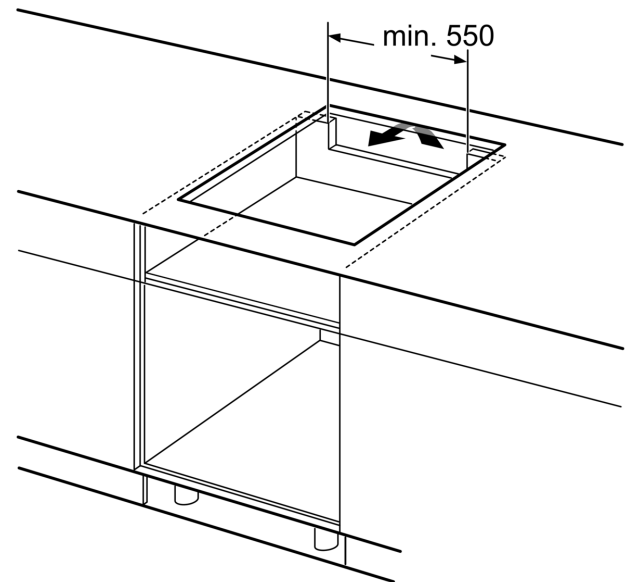

Asennus

- Tuotteen mitat (KxLxS mm): 51 x 592 x 522
- Asennusmitat (KxLxS mm) : 51 x 560 x (490 - 500)
- Minimi työtason paksuus: 16 mm
- KytKentäteho: 7400 W
- PowerManagement-toiminto: voit rajoittaa tarvittaessa lieden maksimitehoa, jos keittiösi sähköliittännöissä ja sulakkeissa ei ole riittävästi kapasiteettia.

**Serie 6, Induktiokeittotaso, 60 cm,
Musta, kehyksetön
PIX631HC1E**

Mitat mm

Mitat mm

A: Min. etäisyys keittotason aukosta seinään

B: Työtason pinnan ja uunin etuosan yläpuolen välin on oltava 30 mm

Katso uunin tilavaatimukset

Työtason, jolle keittotaso asennetaan, on kestävä noin 60 kg:n paino ja tarvittaessa tulee käyttää sopivia alarakenteita

C	D	E
585-600	50	≥ 35
> 600	≥ 50	≥ 50

A: Upotettu syvyys

① Ilmastointiaukko on jätettävä

Mitat mm

Mitat mm

①
Ilmastointiaukko on
jätettävä.

Mitat mm