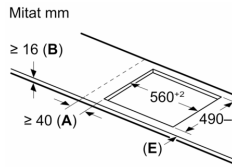

Tekniset tiedot

.....keraaminen keittoalue
Kalusteisiin / vapaasti sijoitettava: Kalusteeseen sijoitettava
Energiälähde: Sähkö
Samanaikaisesti käytettävien paistotasojen lukumäärä: 4
Tarvittava asennustila (K x L x S): 51 x 560-560 x 490-500 mm
Leveys: 592 mm
Mitat (KxLxS): 51 x 592 x 522 mm
Pakkauksen mitat: 130 x 750 x 600 mm
Nettopaino: 11.7 kg
Bruttopaino: 14.0 kg
Jälkilämmön merkkivalo: kyllä
Ohjauspaneelin sijainti: Edessä
Pintamateriaali: lasikeraaminen
Pinnan väri: Musta
Virtajohdon pituus: 110.0 cm
EAN-koodi: 4242005394104
Jännite: 220-240 V
Taajuus: 50; 60 Hz

Mitat mm

C	D	E
585-600	50	≥ 35
> 600	≥ 50	≥ 50

① Ilmastointiaukko jätettävä

A: Upotettu syvyys