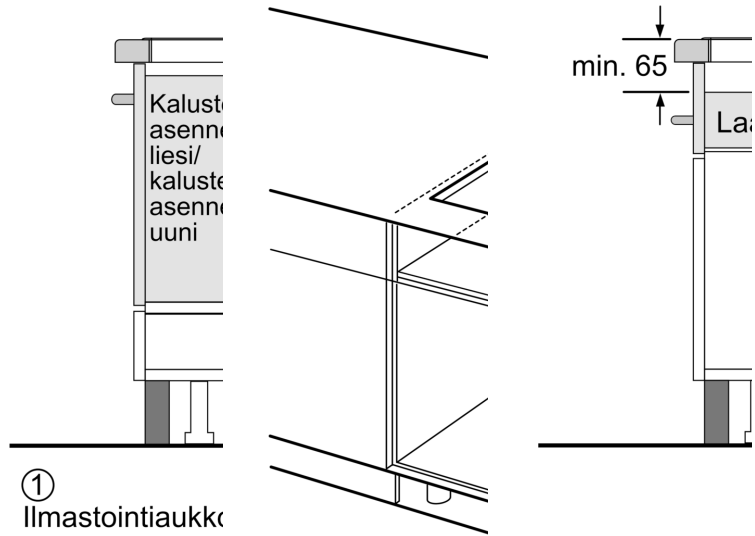

**Serie 6, Induktiokeittotaso, 60 cm,
Musta, kehuksetön
PIX61RHC1E**

Mitat mm

C	D	E
585-600	50	≥ 35
> 600	≥ 50	≥ 50

① Ilmastointiaukko jätettävä

A: Upotettu syvyys