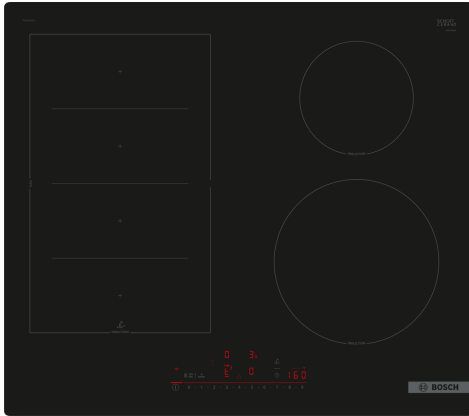

**Serie 6, Induktikeittoaso, 60 cm,
Musta, kehyksetön
PIX61RHC1E**

Lisävarusteet

HEZ32WA00 :, HEZ390011 Paistoastia induktiokeittoasolle,
HEZ390012 Paistoastia induktiokeittoasolle, HEZ390090
Wokkipannu, kansi, HEZ390210 Paistinpannu paistosensorille, ø 15
cm, HEZ390220 Paistinpannu paistosensorille, ø 19 cm, HEZ390230
Paistinpannu paistosensorille, ø 21 cm, HEZ390512 Paistinpannu
paistosensorille, HEZ390522 Grillilevy, HEZ9ES100 :, HEZ9FE280
Paistinpannu ø 19 cm, HEZ9FF010 Flex-vuoka, suuri, HEZ9FF030
Flex Pan set, 3 osaa, HEZ9FF040 Flex Pan set, 4 osaa, HEZ9SE030 :,
HEZ9SE040 Kattilasarja, 4 osaa, HEZ9SE060 Kattilasarja, 6 osaa,
HEZ9TY010 Teppan Yaki

**DirectSelect-keittoaso, jossa on
PerfectFry Plus -paistosensori, joka estää
paistoastian ylikuumentumisen ja ruoan
pohjaanpalamisen pitäen samalla
paistolämpötilan tasaisena.**

- **DirectSelect:** halutun keittoalueen, tehon ja lisätoimintojen suoraviivainen, yksinkertainen valinta.
- **FlexInduction:** lisää tilaa suurille kattiloille ja pannuille.
- **PerfectFry Plus:** huoli ruoan palamisesta on historiaa.
- **Easy Flex -vyöhykkeet:** säätää keittoalueet tarpeidesi mukaan.
- **Smart Hood Automatic:** liesituuletin mukautuu automaattisesti keittotasoon asetuksiin.

Tekniset tiedot

.....keraaminen keittoalue
Kalusteisiin / vapaasti sijoitettava: ..... Kalusteeseen sijoitettava
Energiälähde: ..... Sähkö
Samanaikaisesti käytettävien paistotasojen lukumäärä: 4
Tarvittava asennustila (K x L x S): ..... 51 x 560-560 x 490-500 mm
Leveys: ..... 592 mm
Mitat (KxLxS): ..... 51 x 592 x 522 mm
Pakkauksen mitat: ..... 130 x 750 x 600 mm
Nettopaino: ..... 11.7 kg
Bruttopaino: ..... 14.0 kg
Jälkilämmön merkkivalo: ..... kyllä
Ohjauspaneelin sijainti: ..... Edessä
Pintamateriaali: ..... lasikeraaminen
Pinnan väri: ..... Musta
Virtajohdon pituus: ..... 110.0 cm
EAN-koodi: 4242005394104
Jännite: ..... 220-240 V
Taajuus: ..... 50; 60 Hz