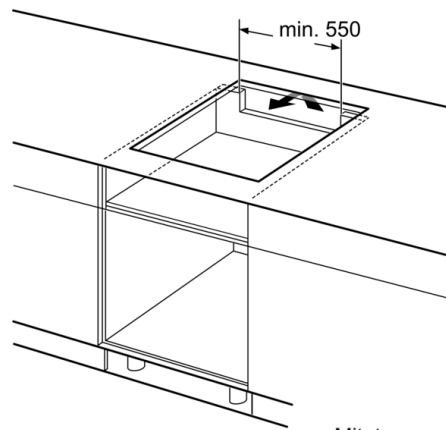

**Tekniset tiedot**

Tuotteen nimi/tuoteperhe :	Keittoalue keraaminen lasi
Rakenteen tyyppi :	Kalusteisiin sijoitettava
Energialähde :	Sähkö
Samanaikaisesti käytettävien paistotasojen lukumäärä :	4
Tarvittava asennustila (K x L x S) mm :	51 x 560-560 x 490-500
Leveys (mm) :	606
Tuotteen mitat (K x L x S) mm :	51 x 606 x 527
Pakkauksen mitat (mm) :	126 x 753 x 603
Nettopaino (kg) :	13,271
Bruttopaino (kg) :	14,5
Jälkilämmön merkkivalo :	Erillinen
Ohjauspaneelin sijainti :	Keittotason etuosa
Pintamateriaali :	lasikeraaminen
Pinnan väri :	musta
Hyväksyntätodistukset :	AENOR, CE
Virtajohdon pituus (cm) :	110
EAN-koodi :	4242002938929
Sähköliitäntäteho (W) :	7400
Jännite (V) :	220-240
Taajuus (Hz) :	50; 60

### **Ympäristö ja turvallisuus**

- Lapsilukko toiminnoille
- 2-portainen jälkilämmönosoitin
- Näyttö energiankulutukselle

**Serie | 8, Induktiokaittotasu, 60 cm,  
PIF675DE3E**

Mitat mm

Mitat mm