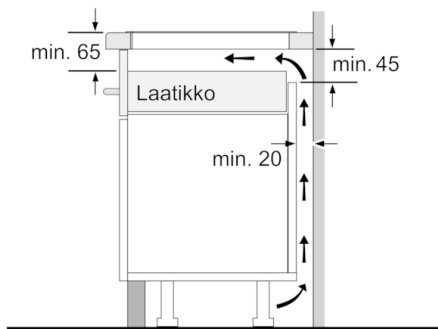

**Tekniset tiedot**

Tuotteen nimi/tuoteperhe :	Keittoalue keraaminen lasi
Rakenteen tyyppi :	Kalusteisiin sijoitettava
Energialähde :	Sähkö
Samanaikaisesti käytettävien paistotasojen lukumäärä :	4
Tarvittava asennustila (K x L x S) mm :	51 x 560-560 x 490-500
Leveys (mm) :	606
Tuotteen mitat (K x L x S) mm :	51 x 606 x 527
Pakkauksen mitat (mm) :	126 x 753 x 603
Nettopaino (kg) :	13,271
Bruttopaino (kg) :	14,5
Jälkilämmön merkkivalo :	Erillinen
Ohjauspaneelin sijainti :	Keittotason etuosa
Pintamateriaali :	lasikeraaminen
Pinnan väri :	musta
Hyväksyntätodistukset :	AENOR, CE
Virtajohdon pituus (cm) :	110
EAN-koodi :	4242002938929
Sähköliitäntäteho (W) :	7400
Jännite (V) :	220-240
Taajuus (Hz) :	50; 60

### **Varustelu**

- laajennettava RoasterZone-keittoalue
- PowerBoost-toiminto kaikille keittoalueille (toiminto voidaan aktivoida keittoalueelle silloin, kun saman ryhmän toinen keittoalue ei ole käytössä)
- PerfectFry-paistosensori, jossa 5 ennalta määriteltyä lämpötila-aluetta. Jatkuvasti tasainen paistotulos, ilman erillistä lämpötilansäätöä.
- PerfectCook-keittoasensori, joka vahtii kattilaa puolestasi ja estää ylikiehumisen tarkan lämpötilaseurannan avulla.
- PanBoost-toiminto kaikilla keittoalueilla
- Ajastin, joka kytkee keittoalueen pois toiminnasta säädetyn ajan kuluttua, Hälytys Ajanotto-toiminto
- Digitaalinen näyttö

### **Ympäristö ja turvallisuus**

- Lapsilukko toiminnoille
- 2-portainen jälkilämmönosoitin
- Näyttö energiankulutukselle

**Serie | 8, Induktiokaittotasu, 60 cm,  
PIF675DE3E**

Mitat mm

Mitat mm