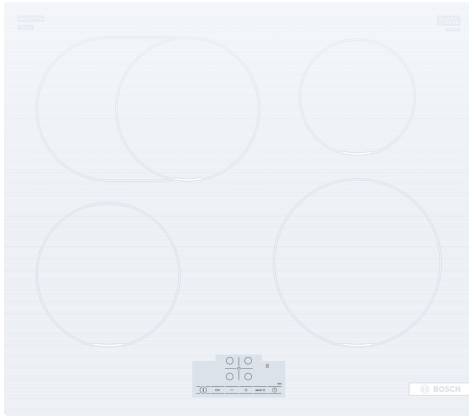

Serie 6, Induktiokeittotaso, 60 cm, kehyksetön PIF612BB1E

Lisävarusteet

HEZ32WA00 :	
HEZ390090	Wokkipannu, kansi
HEZ394301	Asennuslista, Dominotasojen väliin
HEZ9ES100 :	
HEZ9FE280	Paistinpannu Ø 19 cm
HEZ9SE030 :	
HEZ9SE040	Kattilasarja, 4 osaa
HEZ9SE060	Kattilasarja, 6 osaa

Induktiokeittotaso, jonka äärellä ruoanvalmistus käy nopeasti, turvallisesti ja siististi – kuluttaen vain vähän energiaa.

- **TouchSelect:** valitse helposti haluamasi keittoalue ja teho.
- **RoasterZone isoille keitto- ja paistoastioille.**
- **PowerBoost:** jopa 50 % enemmän tehoa induktiolieden nopeampaan lämmitykseen.
- **QuickStart-toiminto aktivoi automaattisesti keittoalueen ohjauspaneelista, kun siihen on asetettu kattila.**
- **Laite muistaa valintasi, kun käynnistät keittotason uudelleen lyhyen ajan sisällä.**

Tekniset tiedot

.....keraaminen keittoalue	
Kalusteisiin / vapaasti sijoitettava:	Kalusteeseen sijoitettava
Energialähde:	Sähkö
Samanaikaisesti käytettävien paistotasojen lukumäärä:	4
Tarvittava asennustila (K x L x S):	51 x 560-560 x 490-500 mm
Leveys:	592 mm
Mitat (KxLxS):	51 x 592 x 522 mm
Pakkauksen mitat:	130 x 755 x 600 mm
Nettopaino:	11.2 kg
Bruttopaino:	13.5 kg
Jälkilämmön merkkivalo:	kyllä
Ohjauspaneelin sijainti:	Edessä
Pintamateriaali:	lasikeraaminen
Pinnan väri:	Azurish white
Virtajohdon pituus:	110.0 cm
EAN-koodi:	4242005417032
Jännite:	220-240 V
Taajuus:	50; 60 Hz