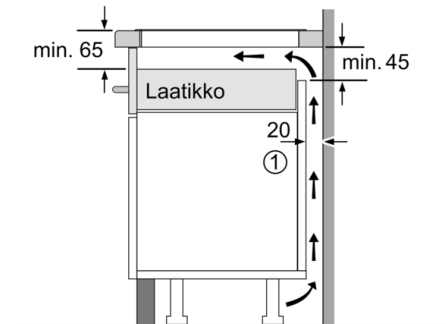

Tekniset tiedot

Tuotteen nimi/tuoteperhe : Keittoalue keraaminen lasi
Rakenteen tyyppi : Kalusteisiin sijoitettava
Energiälähde : Sähkö
Samanaikaisesti käytettävien paistotasojen lukumäärä : 4
Tarvittava asennustila (K x L x S) : 51 x 560-560 x 490-500 mm
Leveys : 592 mm
Mitat (KxLxS) : 51 x 592 x 522 mm
Pakkauksen mitat : 126 x 753 x 603 mm
Nettopaino : 11,2 kg
Bruttopaino : 13,5 kg
Jälkilämmön merkkivalo : Erillinen
Ohjauspaneelin sijainti : Keittotason etuosa
Pintamateriaali : lasikeraaminen
Pinnan väri : Musta
Virtajohdon pituus : 110 cm
EAN-koodi : 4242002870298
Jännite : 220-240 V
Taajuus : 50; 60 Hz

Asennus

- Tuotteen mitat (KxLxS mm): 51 x 592 x 522
- Asennusmitat (KxLxS mm) : 51 x 560 x (490 - 500)
- Minimi työtason paksuus: 16 mm
- Kytkenäteho: 7400 W
- PowerManagement-toiminto: voit rajoittaa tarvittaessa lieden maksimitehoa, jos keittiösi sähköliitännöissä ja sulakkeissa ei ole riittävästi kapasiteettia.
- Sähköjohto: 1.1 m, sähköjohto mukana pakkauksessa

**Serie 4, Induktiokaittotasu, 60 cm
PIE651BB1E**

① Ilmastointiaukko on jätettävä

Mitat mm

Mitat mm

① Ilmastointiaukko on jätettävä

Mitat mm

① Ilmastointiaukko on jätettävä.

Mitat mm