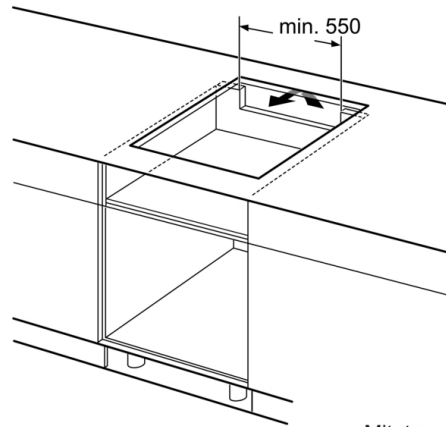

Asennus

- Tuotteen mitat (KxLxS mm): 51 x 592 x 522
- Asennusmitat (KxLxS mm) : 51 x 560 x (490 - 500)
- Minimi työtason paksuus: 16 mm
- Kytkenäteho: 7400 W
- PowerManagement-toiminto: voit rajoittaa tarvittaessa lieden maksimitehoa, jos keittiösi sähköliitännöissä ja sulakkeissa ei ole riittävästi kapasiteettia.
- Sähköjohto: 1.1 m, sähköjohto mukana pakkauksessa

**Serie 4, Induktiokaittotasu, 60 cm
PIE651BB1E**

① Ilmastointiaukko on jätettävä

Mitat mm

Mitat mm

① Ilmastointiaukko on jätettävä

Mitat mm

① Ilmastointiaukko on jätettävä.

Mitat mm