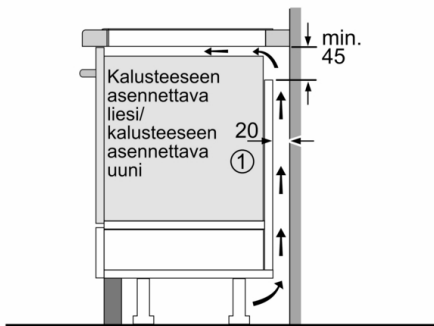

**Serie 4, Induktiokaittotasu, 60 cm
PIE651BB1E**

① Ilmastointiaukko on jätettävä

Mitat mm