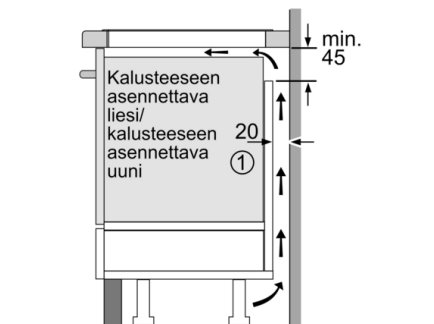

Tekniset tiedot

Tuotteen nimi/tuoteperhe : Keittoalue keraaminen lasi
Rakenteen tyyppi : Kalusteisiin sijoitettava
Energiälähde : Sähkö
Samanaikaisesti käytettävien paistotasojen lukumäärä : 4
Tarvittava asennustila (K x L x S) : 51 x 560-560 x 490-500 mm
Leveys : 592 mm
Mitat (KxLxS) : 51 x 592 x 522 mm
Pakkauksen mitat : 126 x 753 x 603 mm
Nettopaino : 11,2 kg
Bruttopaino : 13,5 kg
Jälkilämmön merkkivalo : Erillinen
Ohjauspaneelin sijainti : Keittotason etuosa
Pintamateriaali : lasikeraaminen
Pinnan väri : Musta
Virtajohdon pituus : 110 cm
EAN-koodi : 4242002870298
Jännite : 220-240 V
Taajuus : 50; 60 Hz

Asennus

- Tuotteen mitat (KxLxS mm): 51 x 592 x 522
- Asennusmitat (KxLxS mm) : 51 x 560 x (490 - 500)
- Minimi työtason paksuus: 16 mm
- Kytkenäteho: 7400 W
- PowerManagement-toiminto: voit rajoittaa tarvittaessa lieden maksimitehoa, jos keittiösi sähköliitännöissä ja sulakkeissa ei ole riittävästi kapasiteettia.
- Sähköjohto: 1.1 m, sähköjohto mukana pakkauksessa

**Serie 4, Induktiokaittotasu, 60 cm
PIE651BB1E**

① Ilmastointiaukko on jätettävä

Mitat mm

Mitat mm

① Ilmastointiaukko on jätettävä

Mitat mm

① Ilmastointiaukko on jätettävä.

Mitat mm