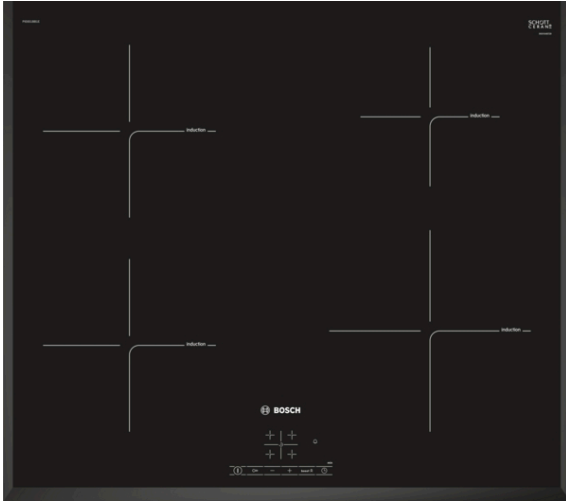

Serie 4, Induktiokeräytös, 60 cm PIE651BB1E

Lisävarusteet

HEZ390090 : Wokkipannu, kansi
HEZ9FE280 :
HEZ9SE040 : Kattilasarja, 4 osaa
HEZ9SE060 : Kattilasarja, 6 osaa

Induktiokeräytös, jonka äärellä ruoanvalmistus käy nopeasti, turvallisesti ja siististi – kuluttaen vain vähän energiaa.

- **TouchSelect:** valitse helposti haluamasi keittoalue ja teho.
- Tyylikäs muotoilu hiotuilla reunoilla.
- **PowerBoost:** jopa 50 % enemmän tehoa induktiolieden nopeampaan lämmitykseen.
- QuickStart-toiminto aktivoi automaattisesti keittoalueen ohjauspaneelista, kun siihen on asetettu kattila.
- Laite muistaa valintasi, kun käynnistät keittotason uudelleen lyhyen ajan sisällä.

Tekniset tiedot

Tuotteen nimi/tuoteperhe : Keittoalue keraaminen lasi
Rakenteen tyyppi : Kalusteisiin sijoitettava
Energiälähde : Sähkö
Samanaikaisesti käytettävien paistotasojen lukumäärä : 4
Tarvittava asennustila (K x L x S) : 51 x 560-560 x 490-500 mm
Leveys : 592 mm
Mitat (KxLxS) : 51 x 592 x 522 mm
Pakkauksen mitat : 126 x 753 x 603 mm
Nettopaino : 11,2 kg
Bruttopaino : 13,5 kg
Jälkilämmön merkkivalo : Erillinen
Ohjauspaneelin sijainti : Keittotason etuosa
Pintamateriaali : lasikeraaminen
Pinnan väri : Musta
Virtajohdon pituus : 110 cm
EAN-koodi : 4242002870298
Jännite : 220-240 V
Taajuus : 50; 60 Hz

4 242002 870298

Serie 4, Induktioketttotaso, 60 cm PIE651BB1E

Induktioketttotaso, jonka äärellä ruoanvalmistus käy nopeasti, turvallisesti ja siististi – kuluttaen vain vähän energiaa.

- Leveys 60 cm: tilaa 4 kattilalle tai paistinpannulle.