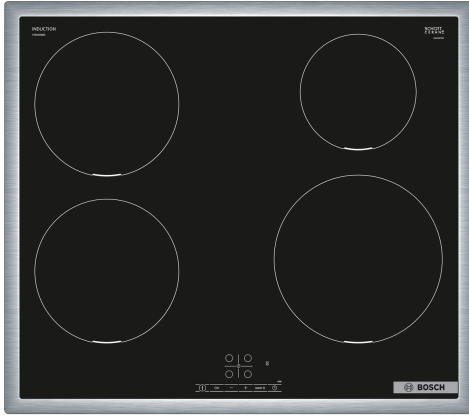

**Serie 4, Induktiokeittotaso, 60 cm,
Musta, teräskehys
PIE645BB5E**

**Induktiokeittotaso, jonka äärellä
ruoanvalmistus käy nopeasti, turvallisesti
ja siististi – kuluttaen vain vähän energiaa.**

- **TouchSelect:** valitse helposti haluamasi keittoalue ja teho.
- **Teräskehys - helppo asentaa, ja sopii monenlaisten keittiöiden sisustukseen.**
- **PowerBoost:** jopa 50 % enemmän tehoa induktiolieden nopeampaan lämmitykseen.
- **QuickStart-toiminto** aktivoi automaattisesti keittoalueen ohjauspaneelista, kun siihen on asetettu kattila.
- **Laite muistaa valintasi, kun käynnistät keittotason uudelleen lyhyen ajan sisällä.**

Tekniset tiedot

.....keraaminen keittoalue	
Kalusteisiin / vapaasti sijoitettava:	Kalusteeseen sijoitettava
Energialähde:	Sähkö
Samanaikaisesti käytettävien paistotasojen lukumäärä:	4
Tarvittava asennustila (K x L x S):	55 x 560-560 x 490-500 mm
Leveys:	583 mm
Mitat (KxLxS):	55 x 583 x 513 mm
Pakkauksen mitat:	130 x 753 x 600 mm
Nettopaino:	10.1 kg
Bruttopaino:	12.9 kg
Jälkilämmön merkkivalo:	kyllä
Ohjauspaneelin sijainti:	Edessä
Pintamateriaali:	lasikeraaminen
Pinnan väri:	Musta, teräs
Kehyksen väri:	teräs
Virtajohdon pituus:	110.0 cm
EAN-koodi:	4242005289677
Jännite:	220-240 V
Taajuus:	50; 60 Hz

Lisävarusteet

HEZ32WA00 :	
HEZ390090	Wokkipannu, kansi
HEZ9ES100 :	
HEZ9FE280	Paistinpannu Ø 19 cm
HEZ9SE030 :	
HEZ9SE040	Kattilasarja, 4 osaa
HEZ9SE060	Kattilasarja, 6 osaa

Serie 4, Induktiokeittotaso, 60 cm, Musta, teräskehys PIE645BB5E

Induktiokeittotaso, jonka äärellä ruoanvalmistus käy nopeasti, turvallisesti ja siististi – kuluttaen vain vähän energiaa.

- Leveys 60 cm: tilaa 4 kattilalle tai paistinpannulle.

Keittoalueet

- Keittoalue edessä vasemmalla: 180 mm, 1.8 kW (maksimiteho 3.1 kW)
- Keittoalue takana vasemmalla: 180 mm, 1.8 kW (maksimiteho 3.1 kW)
- Keittoalue takana oikealla: 145 mm, 1.4 kW (maksimiteho 2.2 kW)
- Keittoalue edessä oikealla: 210 mm, 2.2 kW (maksimiteho 3.7 kW)