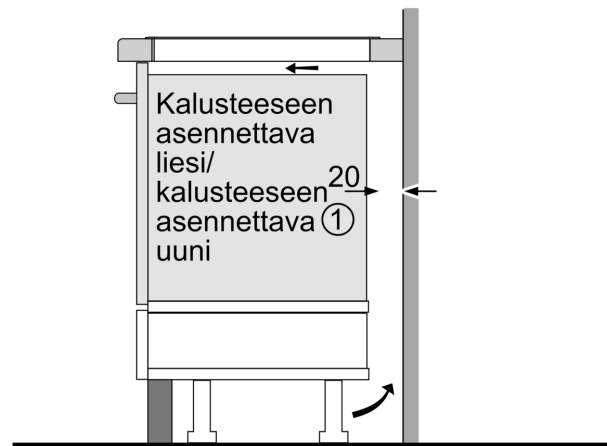

Tekniset tiedot

Tuotteen nimi/tuoteperhe:	Keraaminen keittotaso
Kalusteisiin / vapaasti sijoitettava:	Kalusteisiin sijoitettava
Energialähde:	Sähkö
Samanaikaisesti käytettävien paistotasojen lukumäärä:	4
Tarvittava asennustila (K x L x S):	55 x 560-560 x 490-500 mm
Leveys:	583 mm
Mitat (KxLxS):	55 x 583 x 513 mm
Pakkauksen mitat:	126 x 753 x 603 mm
Nettopaino:	11.2 kg
Bruttopaino:	13.5 kg
Jälkilämmön merkkivalo:	Erillinen
Ohjauspaneelin sijainti:	Keittotason etuosaa
Pintamateriaali:	lasikeraaminen
Pinnan väri:	Musta, teräs
Kehyksen väri:	teräs
Virtajohdon pituus:	110.0 cm
EAN-koodi:	4242002861593
Jännite:	220-240 V
Taajuus:	60; 50 Hz

**Serie 4, Induktiokeittotaso, 60 cm,
Musta, teräskehys
PIE645BB1E**

① Ilmastointiaukko on jätettävä

Mitat mm

① Ilmastointiaukko on jätettävä.

Mitat mm

- A:** Minimietäisyys keittotason asennusaukosta seinään.
B: Upotussyvyys
C: Työskentelytason pinnan ja uunin etuosan yläreunan välissä tulee 30 mm. Katso uunin tilavaatimukset.

Työskentelytason, jolle keittotaso asennetaan, on kestävä noin 60 kg. Tarvittaessa tulee käyttää soveltuvia alarakenteita.

D	E	F
585-600	50	≥ 35
> 600	≥ 50	≥ 50

Mitat mm

Mitat mm

①
Ilmastointiaukko on
jätettävä.