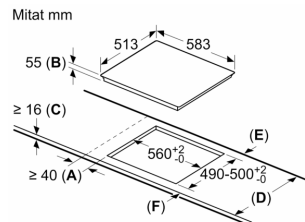

Tekniset tiedot

Tuotteen nimi/tuoteperhe:	Keraaminen keittotaso
Kalusteisiin / vapaasti sijoitettava:	Kalusteisiin sijoitettava
Energialähde:	Sähkö
Samanaikaisesti käytettävien paistotasojen lukumäärä:	4
Tarvittava asennustila (K x L x S):	55 x 560-560 x 490-500 mm
Leveys:	583 mm
Mitat (KxLxS):	55 x 583 x 513 mm
Pakkauksen mitat:	126 x 753 x 603 mm
Nettopaino:	11.2 kg
Bruttopaino:	13.5 kg
Jälkilämmön merkkivalo:	Erillinen
Ohjauspaneelin sijainti:	Keittotason etuosaa
Pintamateriaali:	lasikeraaminen
Pinnan väri:	Musta, teräs
Kehyksen väri:	teräs
Virtajohdon pituus:	110.0 cm
EAN-koodi:	4242002861593
Jännite:	220-240 V
Taajuus:	60; 50 Hz

**Serie 4, Induktiokeittotaso, 60 cm,
Musta, teräskehys
PIE645BB1E**

① Ilmastointiaukko on jätettävä

Mitat mm

① Ilmastointiaukko on jätettävä.

Mitat mm

- A:** Minimietäisyys keittotason asennusaukosta seinään.
B: Upotussyvyys
C: Työskentelytason pinnan ja uunin etuosan yläreunan välissä tulee 30 mm. Katso uunin tilavaatimukset.

Työskentelytason, jolle keittotaso asennetaan, on kestävä noin 60 kg. Tarvittaessa tulee käyttää soveltuvia alarakenteita.

D	E	F
585-600	50	≥ 35
> 600	≥ 50	≥ 50

Mitat mm

Mitat mm

①
Ilmastointiaukko on
jätettävä.