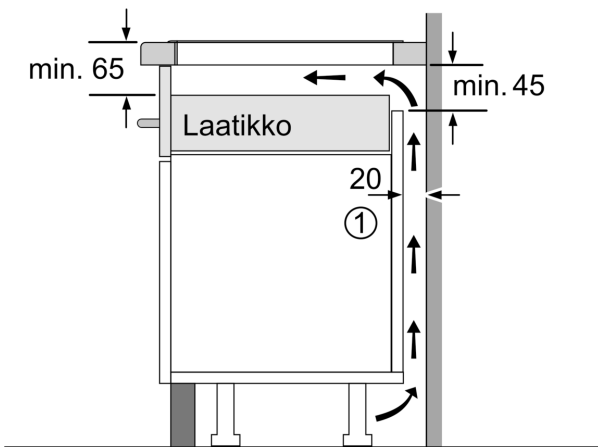

Tekniset tiedot

Tuotteen nimi/tuoteperhe:	Keraaminen keittotaso
Kalusteisiin / vapaasti sijoitettava:	Kalusteisiin sijoitettava
Energialähde:	Sähkö
Samanaikaisesti käytettävien paistotasojen lukumäärä:	4
Tarvittava asennustila (K x L x S):	55 x 560-560 x 490-500 mm
Leveys:	583 mm
Mitat (KxLxS):	55 x 583 x 513 mm
Pakkauksen mitat:	126 x 753 x 603 mm
Nettopaino:	11.2 kg
Bruttopaino:	13.5 kg
Jälkilämmön merkkivalo:	Erillinen
Ohjauspaneelin sijainti:	Keittotason etuosaa
Pintamateriaali:	lasikeraaminen
Pinnan väri:	Musta, teräs
Kehyksen väri:	teräs
Virtajohdon pituus:	110.0 cm
EAN-koodi:	4242002861593
Jännite:	220-240 V
Taajuus:	60; 50 Hz

**Serie 4, Induktiokeittotaso, 60 cm,
Musta, teräskehys
PIE645BB1E**

① Ilmastointiaukko on jätettävä

Mitat mm

① Ilmastointiaukko on jätettävä.

Mitat mm

- A:** Minimietäisyys keittotason asennusaukosta seinään.
B: Upotussyvyys
C: Työskentelytason pinnan ja uunin etuosan yläreunan välissä tulee 30 mm. Katso uunin tilavaatimukset.

Työskentelytason, jolle keittotaso asennetaan, on kestävä noin 60 kg. Tarvittaessa tulee käyttää soveltuvia alarakenteita.

D	E	F
585-600	50	≥ 35
> 600	≥ 50	≥ 50

Mitat mm

Mitat mm

①
Ilmastointiaukko on
jätettävä.