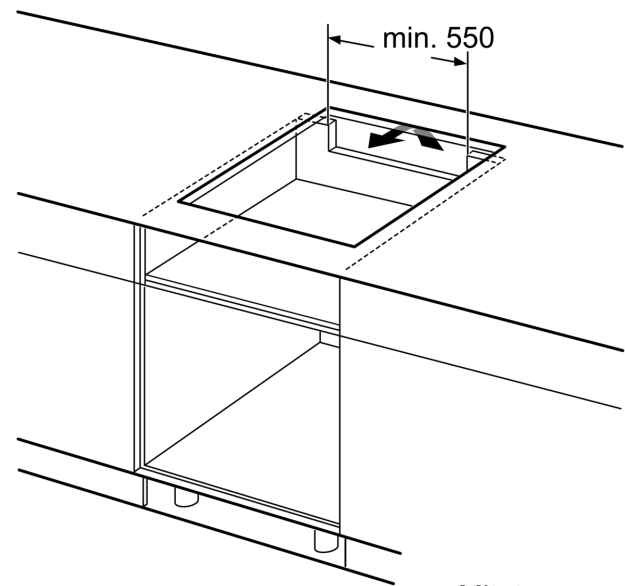

Tekniset tiedot

Tuotteen nimi/tuoteperhe:	Keraaminen keittotaso
Kalusteisiin / vapaasti sijoitettava:	Kalusteisiin sijoitettava
Energialähde:	Sähkö
Samanaikaisesti käytettävien paistotasojen lukumäärä:	4
Tarvittava asennustila (K x L x S):	55 x 560-560 x 490-500 mm
Leveys:	583 mm
Mitat (KxLxS):	55 x 583 x 513 mm
Pakkauksen mitat:	126 x 753 x 603 mm
Nettopaino:	11.2 kg
Bruttopaino:	13.5 kg
Jälkilämmön merkkivalo:	Erillinen
Ohjauspaneelin sijainti:	Keittotason etuosaa
Pintamateriaali:	lasikeraaminen
Pinnan väri:	Musta, teräs
Kehyksen väri:	teräs
Virtajohdon pituus:	110.0 cm
EAN-koodi:	4242002861593
Jännite:	220-240 V
Taajuus:	60; 50 Hz

**Serie 4, Induktiokeittotaso, 60 cm,
Musta, teräskehys
PIE645BB1E**

① Ilmastointiaukko on jätettävä

Mitat mm

① Ilmastointiaukko on jätettävä.

Mitat mm

- A:** Minimietäisyys keittotason asennusaukosta seinään.
B: Upotussyvyys
C: Työskentelytason pinnan ja uunin etuosan yläreunan välissä tulee 30 mm. Katso uunin tilavaatimukset.

Työskentelytason, jolle keittotaso asennetaan, on kestävä noin 60 kg. Tarvittaessa tulee käyttää soveltuvia alarakenteita.

D	E	F
585-600	50	≥ 35
> 600	≥ 50	≥ 50

Mitat mm

Mitat mm

①
Ilmastointiaukko on
jätettävä.