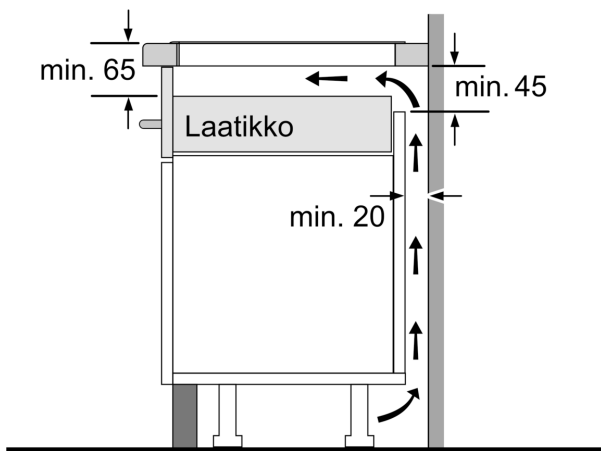

Tekniset tiedot

Tuotteen nimi/tuoteperhe:	Keraaminen keittotaso
Kalusteisiin / vapaasti sijoitettava:	Kalusteisiin sijoitettava
Energialähde:	Sähkö
Samanaikaisesti käytettävien paistotasojen lukumäärä:	4
Tarvittava asennustila (K x L x S):	55 x 560-560 x 490-500 mm
Leveys:	583 mm
Mitat (KxLxS):	55 x 583 x 513 mm
Pakkauksen mitat:	126 x 753 x 603 mm
Nettopaino:	11.2 kg
Bruttopaino:	13.5 kg
Jälkilämmön merkkivalo:	Erillinen
Ohjauspaneelin sijainti:	Keittotason etuosaa
Pintamateriaali:	lasikeraaminen
Pinnan väri:	Musta, teräs
Kehyksen väri:	teräs
Virtajohdon pituus:	110.0 cm
EAN-koodi:	4242002861593
Jännite:	220-240 V
Taajuus:	60; 50 Hz

**Serie 4, Induktiokeittotaso, 60 cm,
Musta, teräskehys
PIE645BB1E**

① Ilmastointiaukko on jätettävä

Mitat mm

① Ilmastointiaukko on jätettävä.

Mitat mm

- A:** Minimietäisyys keittotason asennusaukosta seinään.
B: Upotussyvyys
C: Työskentelytason pinnan ja uunin etuosan yläreunan välissä tulee 30 mm. Katso uunin tilavaatimukset.

Työskentelytason, jolle keittotaso asennetaan, on kestävä noin 60 kg. Tarvittaessa tulee käyttää soveltuvia alarakenteita.

D	E	F
585-600	50	≥ 35
> 600	≥ 50	≥ 50

Mitat mm

Mitat mm

①
Ilmastointiaukko on
jätettävä.