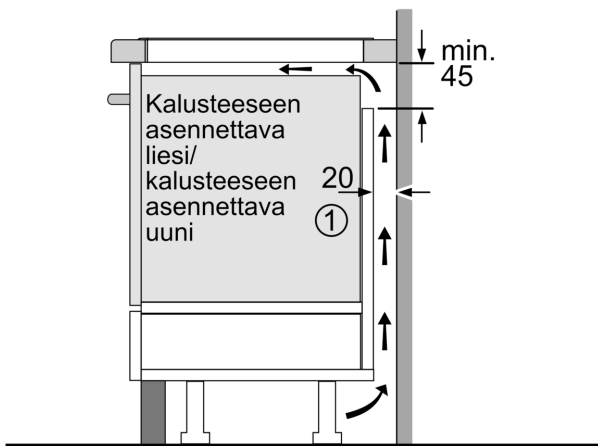

Tekniset tiedot

Tuotteen nimi/tuoteperhe:	Keraaminen keittotaso
Kalusteisiin / vapaasti sijoitettava:	Kalusteisiin sijoitettava
Energialähde:	Sähkö
Samanaikaisesti käytettävien paistotasojen lukumäärä:	4
Tarvittava asennustila (K x L x S):	55 x 560-560 x 490-500 mm
Leveys:	583 mm
Mitat (KxLxS):	55 x 583 x 513 mm
Pakkauksen mitat:	126 x 753 x 603 mm
Nettopaino:	11.2 kg
Bruttopaino:	13.5 kg
Jälkilämmön merkkivalo:	Erillinen
Ohjauspaneelin sijainti:	Keittotason etuosaa
Pintamateriaali:	lasikeraaminen
Pinnan väri:	Musta, teräs
Kehyksen väri:	teräs
Virtajohdon pituus:	110.0 cm
EAN-koodi:	4242002861593
Jännite:	220-240 V
Taajuus:	60; 50 Hz

**Serie 4, Induktiokeittotaso, 60 cm,
Musta, teräskehys
PIE645BB1E**

① Ilmastointiaukko on jätettävä

Mitat mm

① Ilmastointiaukko on jätettävä.

Mitat mm

- A:** Minimietäisyys keittotason asennusaukosta seinään.
B: Upotussyvyys
C: Työskentelytason pinnan ja uunin etuosan yläreunan välissä tulee 30 mm. Katso uunin tilavaatimukset.