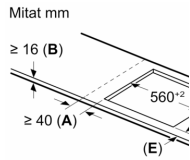

**Serie 6, Induktiokeittotaso, 60 cm,
Musta, kehyksetön
PIE63KHC1Z**

Mitat mm