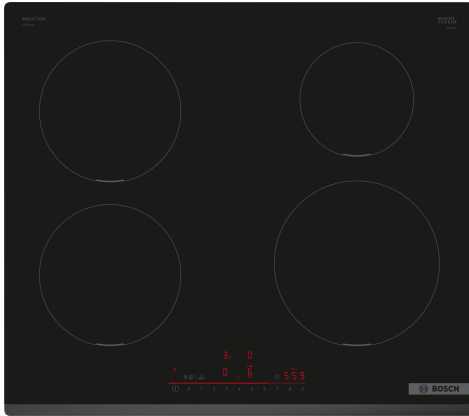

**Serie 6, Induktiokeittotaso, 60 cm,  
Musta, kehyksetön  
PIE631HB1E**

**Lisävarusteet**

HEZ32WA00 :	
HEZ390090 :	Wokkipannu, kansi
HEZ9ES100 :	
HEZ9FE280 :	Paistinpannu Ø 19 cm
HEZ9SE030 :	
HEZ9SE040 :	Kattilasarja, 4 osaa
HEZ9SE060 :	Kattilasarja, 6 osaa

**Tekniset tiedot**

.....keraaminen keittoalue	
Kalusteisiin / vapaasti sijoitettava: .....	Kalusteeseen sijoitettava
Energialähde: .....	Sähkö
Samanaikaisesti käytettävien paistotasojen lukumäärä: .....	4
Tarvittava asennustila (K x L x S): .....	51 x 560-560 x 490-500 mm
Leveys: .....	592 mm
Mitat (KxLxS): .....	51 x 592 x 522 mm
Pakkauksen mitat: .....	126 x 753 x 608 mm
Nettopaino: .....	10.5 kg
Bruttopaino: .....	12.8 kg
Jälkilämmön merkkivalo: .....	kyllä
Ohjauspaneelin sijainti: .....	Edessä
Pintamateriaali: .....	lasikeraaminen
Pinnan väri: .....	Musta
Virtajohdon pituus: .....	110.0 cm
EAN-koodi: .....	4242005393893
Jännite: .....	220-240 V
Taajuus: .....	50; 60 Hz

## Serie 6, Induktiokeittotaso, 60 cm, Musta, kehyksetön PIE631HB1E

#### Keittoalueet

- Leveys 60 cm: tilaa 4 kattilalle tai paistinpannulle.
- Keittoalue edessä vasemmalla: 180 mm, 2 kW (maksimiteho 3.1 kW)
- Keittoalue takana vasemmalla: 180 mm, 2 kW (maksimiteho 3.1 kW)
- Keittoalue takana oikealla: 145 mm, 1.6 kW (maksimiteho 2.2 kW)
- Keittoalue edessä oikealla: 210 mm, 2.5 kW (maksimiteho 3.7 kW)