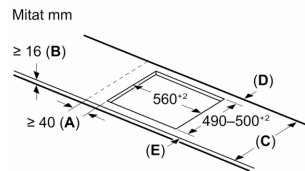

#### Asennus

- Tuotteen mitat (KxLxS mm): 51 x 592 x 522
- Asennusmitat (KxLxS mm) : 51 x 560 x (490 - 500)
- Minimi työtason paksuus: 16 mm
- KytKentäteho: 7400 W
- PowerManagement-toiminto: voit rajoittaa tarvittaessa lieden maksimitehoa, jos keittiösi sähköliännöissä ja sulakkeissa ei ole riittävästi kapasiteettia.

**Serie 6, Induktiokeittotaso, 60 cm,  
Musta, kehuksetön  
PIE631HB1E**

Mitat mm

**A:** Min. etäisyys keittotason aukosta seinään

**B:** Työtason pinnan ja uunin etuosan yläpuolen välin on oltava 30 mm

Katso uunin tilavaatimukset