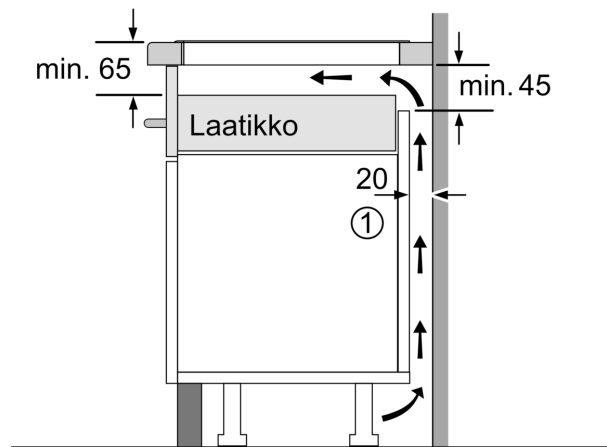

#### Asennus

- Tuotteen mitat (KxLxS mm): 51 x 592 x 522
- Asennusmitat (KxLxS mm) : 51 x 560 x (490 - 500)
- Minimi työtason paksuus: 16 mm
- KytKentäteho: 7400 W
- PowerManagement-toiminto: voit rajoittaa tarvittaessa lieden maksimitehoa, jos keittiösi sähköliännöissä ja sulakkeissa ei ole riittävästi kapasiteettia.

**Serie 6, Induktiokeittotaso, 60 cm,  
Musta, kehuksetön  
PIE631HB1E**

Mitat mm

**A:** Min. etäisyys keittotason aukosta seinään

**B:** Työtason pinnan ja uunin etuosan yläpuolen välin on oltava 30 mm

Katso uunin tilavaatimukset

Työtason, jolle keittotaso asennetaan, on kestävä noin 60 kg:n paino ja tarvittaessa tulee käyttää sopivia alarakenteita

C	D	E
585-600	50	≥ 35
> 600	≥ 50	≥ 50

**A:** Upotettu syvyys

Mitat mm

① Ilmastointiaukko on jätettävä.

Mitat mm

①  
Ilmastointiaukko on  
jätettävä

Mitat mm

Mitat mm