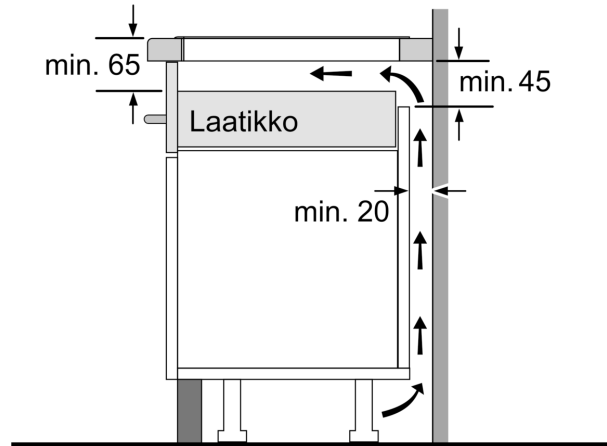

#### Asennus

- Tuotteen mitat (KxLxS mm): 51 x 592 x 522
- Asennusmitat (KxLxS mm) : 51 x 560 x (490 - 500)
- Minimi työtason paksuus: 16 mm
- KytKentäteho: 7400 W
- PowerManagement-toiminto: voit rajoittaa tarvittaessa lieden maksimitehoa, jos keittiösi sähköliännöissä ja sulakkeissa ei ole riittävästi kapasiteettia.

**Serie 6, Induktiokeittotaso, 60 cm,  
Musta, kehuksetön  
PIE631HB1E**

Mitat mm

**A:** Min. etäisyys keittotason aukosta seinään

**B:** Työtason pinnan ja uunin etuosan yläpuolen välin on oltava 30 mm

Katso uunin tilavaatimukset

Työtason, jolle keittotaso asennetaan, on kestävä noin 60 kg:n paino ja tarvittaessa tulee käyttää sopivia alarakenteita

C	D	E
585-600	50	≥ 35
> 600	≥ 50	≥ 50

**A:** Upotettu syvyys

Mitat mm

① Ilmastointiaukko on jätettävä.

Mitat mm

①  
Ilmastointiaukko on  
jätettävä

Mitat mm

Mitat mm