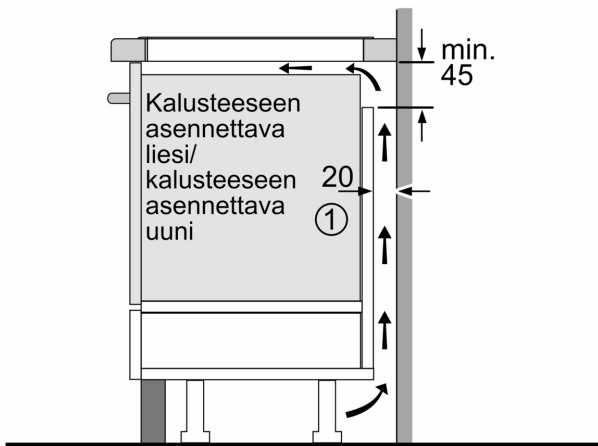

#### Asennus

- Tuotteen mitat (KxLxS mm): 51 x 592 x 522
- Asennusmitat (KxLxS mm) : 51 x 560 x (490 - 500)
- Minimi työtason paksuus: 16 mm
- KytKentäteho: 7400 W
- PowerManagement-toiminto: voit rajoittaa tarvittaessa lieden maksimitehoa, jos keittiösi sähköliännöissä ja sulakkeissa ei ole riittävästi kapasiteettia.

**Serie 6, Induktiokeittotaso, 60 cm,  
Musta, kehuksetön  
PIE631HB1E**

Mitat mm

**A:** Min. etäisyys keittotason aukosta seinään

**B:** Työtason pinnan ja uunin etuosan yläpuolen välin on oltava 30 mm

Katso uunin tilavaatimukset

Työtason, jolle keittotaso asennetaan, on kestävä noin 60 kg:n paino ja tarvittaessa tulee käyttää sopivia alarakenteita

C	D	E
585-600	50	≥ 35
> 600	≥ 50	≥ 50

**A:** Upotettu syvyys

Mitat mm

① Ilmastointiaukko on jätettävä.

Mitat mm

①  
Ilmastointiaukko on  
jätettävä

Mitat mm

Mitat mm