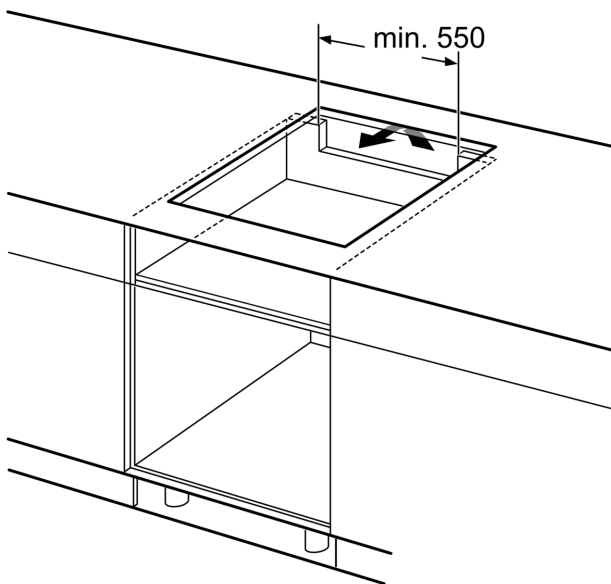

A: Min. etäisyys keittotason aukosta seinään

B: Työtason pinnan ja uunin etuosan yläpuolen välin on oltava 30 mm

Katso uunin tilavaatimukset

Työtason, jolle keittotaso asennetaan, on kestävä noin 60 kg:n paino ja tarvittaessa tulee käyttää sopivia alarakenteita

C	D	E
585-600	50	≥ 35
> 600	≥ 50	≥ 50

A: Upotettu syvyys

Mitat mm