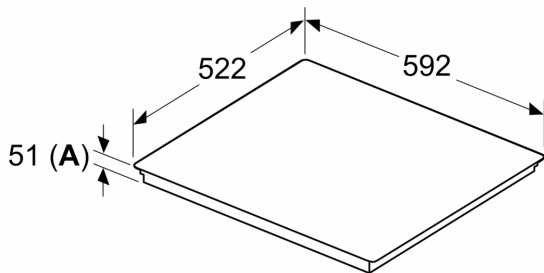

**Tekniset tiedot**

.....keraaminen keittoalue	
Kalusteisiin / vapaasti sijoitettava: .....	Kalusteeseen sijoitettava
Energialähde: .....	Sähkö
Samanaikaisesti käytettävien paistotasojen lukumäärä: .....	4
Tarvittava asennustila (K x L x S): .....	51 x 560-560 x 490-500 mm
Leveys: .....	592 mm
Mitat (KxLxS): .....	51 x 592 x 522 mm
Pakkauksen mitat: .....	126 x 753 x 608 mm
Nettopaino: .....	10.5 kg
Bruttopaino: .....	12.8 kg
Jälkilämmön merkkivalo: .....	kyllä
Ohjauspaneelin sijainti: .....	Edessä
Pintamateriaali: .....	lasikeraaminen
Pinnan väri: .....	Musta
Virtajohdon pituus: .....	110.0 cm
EAN-koodi: .....	4242005393893
Jännite: .....	220-240 V
Taajuus: .....	50; 60 Hz

#### Asennus

- Tuotteen mitat (KxLxS mm): 51 x 592 x 522
- Asennusmitat (KxLxS mm) : 51 x 560 x (490 - 500)
- Minimi työtason paksuus: 16 mm
- KytKentäteho: 7400 W
- PowerManagement-toiminto: voit rajoittaa tarvittaessa lieden maksimitehoa, jos keittiösi sähköliännöissä ja sulakkeissa ei ole riittävästi kapasiteettia.

**Serie 6, Induktiokeittotaso, 60 cm,  
Musta, kehuksetön  
PIE631HB1E**

Mitat mm

**A:** Min. etäisyys keittotason aukosta seinään

**B:** Työtason pinnan ja uunin etuosan yläpuolen välin on oltava 30 mm

Katso uunin tilavaatimukset