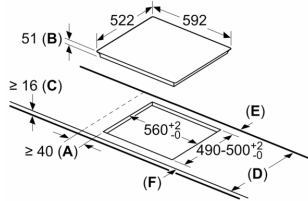

Tekniset tiedot

.....keraaminen keittoalue
Kalusteisiin / vapaasti sijoitettava: Kalusteeseen sijoitettava
Energiälähde: Sähkö
Samanaikaisesti käytettävien paistotasojen lukumäärä: 4
Tarvittava asennustila (K x L x S): 51 x 560-560 x 490-500 mm
Leveys: 592 mm
Mitat (KxLxS): 51 x 592 x 522 mm
Pakkauksen mitat: 126 x 753 x 603 mm
Nettopaino: 11.0 kg
Bruttopaino: 13.3 kg
Jälkilämmön merkkivalo: kyllä
Ohjauspaneelin sijainti:Edessä
Pintamateriaali: lasikeraaminen
Pinnan väri: Musta
Virtajohdon pituus: 110.0 cm
EAN-koodi:4242005319848
Jännite: 220-240 V
Taajuus:50; 60 Hz

Asennus

- Tuotteen mitat (KxLxS mm): 51 x 592 x 522
- Asennusmitat (KxLxS mm) : 51 x 560 x (490 - 500)
- Minimi työtason paksuus: 16 mm
- KytKentäteho: 7400 W
- PowerManagement-toiminto: voit rajoittaa tarvittaessa lieden maksimitehoa, jos keittiösi sähköliitännöissä ja sulakkeissa ei ole riittävästi kapasiteettia.
- Sähköjohto: 1.1 m, sähköjohto mukana pakkauksessa

**Serie 4, Induktiokeittotaso, 60 cm,
Musta, kehyksetön
PIE631BB5E**

Mitat mm

- A: Minimitäisyys keittotason asennusaukosta seinään.
- B: Uputussyvyys
- C: Työskentelytason pinnan ja uunin etuosan yläreunan välissä tulee 30 mm. Katso uunin tilavaatimukset.