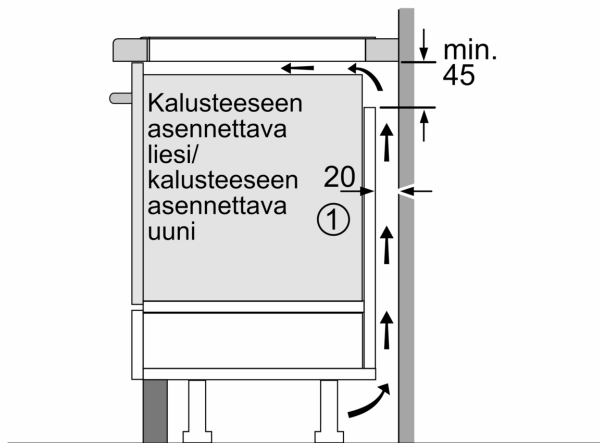

Tekniset tiedot

.....keraaminen keittoalue
Kalusteisiin / vapaasti sijoitettava: Kalusteeseen sijoitettava
Energiälähde: Sähkö
Samanaikaisesti käytettävien paistotasojen lukumäärä: 4
Tarvittava asennustila (K x L x S): 51 x 560-560 x 490-500 mm
Leveys: 592 mm
Mitat (KxLxS): 51 x 592 x 522 mm
Pakkauksen mitat: 126 x 753 x 603 mm
Nettopaino: 11.0 kg
Bruttopaino: 13.3 kg
Jälkilämmön merkkivalo: kyllä
Ohjauspaneelin sijainti:Edessä
Pintamateriaali: lasikeraaminen
Pinnan väri: Musta
Virtajohdon pituus: 110.0 cm
EAN-koodi:4242005319848
Jännite: 220-240 V
Taajuus:50; 60 Hz

Asennus

- Tuotteen mitat (KxLxS mm): 51 x 592 x 522
- Asennusmitat (KxLxS mm) : 51 x 560 x (490 - 500)
- Minimi työtason paksuus: 16 mm
- KytKentäteho: 7400 W
- PowerManagement-toiminto: voit rajoittaa tarvittaessa lieden maksimitehoa, jos keittiösi sähköliitännöissä ja sulakkeissa ei ole riittävästi kapasiteettia.
- Sähköjohto: 1.1 m, sähköjohto mukana pakkauksessa

**Serie 4, Induktiokeittotaso, 60 cm,
Musta, kehyksetön
PIE631BB5E**

Mitat mm

- A: Minimitäisyys keittotason asennusaukosta seinään.
- B: Uputussyvyys
- C: Työskentelytason pinnan ja uunin etuosan yläreunan välissä tulee 30 mm. Katso uunin tilavaatimukset.

Työskentelytason, jolle keittotaso asennetaan, on kestävä noin 60 kg. Tarvittaessa tulee käyttää soveltuvia alarakenteita.

D	E	F
585-600	50	≥ 35
> 600	≥ 50	≥ 50

① Ilmastointiaukko on jätettävä.

Mitat mm

① Ilmastointiaukko on jätettävä