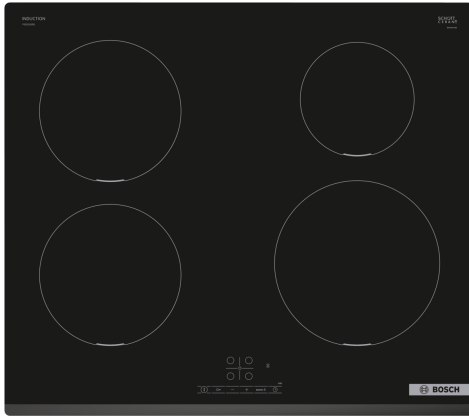

**Serie 4, Induktioketttotaso, 60 cm,
Musta, kehuksetön
PIE631BB5E**

Lisävarusteet

HEZ32WA00 :
HEZ390090 Wokkipannu, kansi
HEZ9ES100 :
HEZ9SE030 :

**Induktioketttotaso, jonka äärellä
ruoanvalmistus käy nopeasti, turvallisesti
ja siististi – kuluttaen vain vähän energiaa.**

Tekniset tiedot

.....keraaminen keittoalue
Kalusteisiin / vapaasti sijoitettava: Kalusteeseen sijoitettava
Energiälähde: Sähkö
Samanaikaisesti käytettävien paistotasojen lukumäärä: 4
Tarvittava asennustila (K x L x S): 51 x 560-560 x 490-500 mm
Leveys: 592 mm
Mitat (KxLxS): 51 x 592 x 522 mm
Pakkauksen mitat: 126 x 753 x 603 mm
Nettopaino: 11.0 kg
Bruttopaino: 13.3 kg
Jälkilämmön merkkivalo: kyllä
Ohjauspaneelin sijainti:Edessä
Pintamateriaali: lasikeraaminen
Pinnan väri: Musta
Virtajohdon pituus: 110.0 cm
EAN-koodi:4242005319848
Jännite: 220-240 V
Taajuus:50; 60 Hz

Serie 4, Induktiokeittotaso, 60 cm, Musta, kehyksetön PIE631BB5E

Induktiokeittotaso, jonka äärellä ruoanvalmistus käy nopeasti, turvallisesti ja siististi – kuluttaen vain vähän energiaa.

- Leveys 60 cm: tilaa 4 kattilalle tai paistinpannulle.

Keittoalueet

- Keittoalue edessä vasemmalla: 180 mm, 1.8 kW (maksimiteho 3.1 kW)
- Keittoalue takana vasemmalla: 180 mm, 1.8 kW (maksimiteho 3.1 kW)
- Keittoalue takana oikealla: 145 mm, 1.4 kW (maksimiteho 2.2 kW)
- Keittoalue edessä oikealla: 210 mm, 2.2 kW (maksimiteho 3.7 kW)