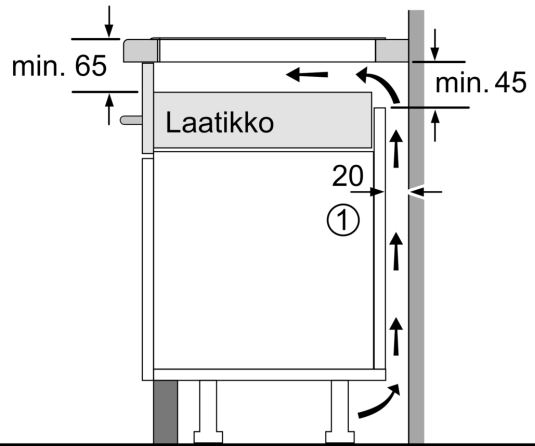

Tekniset tiedot

.....keraaminen keittoalue
Kalusteisiin / vapaasti sijoitettava: Kalusteeseen sijoitettava
Energiälähde: Sähkö
Samanaikaisesti käytettävien paistotasojen lukumäärä: 4
Tarvittava asennustila (K x L x S): 51 x 560-560 x 490-500 mm
Leveys: 592 mm
Mitat (KxLxS): 51 x 592 x 522 mm
Pakkauksen mitat: 126 x 753 x 603 mm
Nettopaino: 11.0 kg
Bruttopaino: 13.3 kg
Jälkilämmön merkkivalo: kyllä
Ohjauspaneelin sijainti:Edessä
Pintamateriaali: lasikeraaminen
Pinnan väri: Musta
Virtajohdon pituus: 110.0 cm
EAN-koodi:4242005319848
Jännite: 220-240 V
Taajuus:50; 60 Hz

Asennus

- Tuotteen mitat (KxLxS mm): 51 x 592 x 522
- Asennusmitat (KxLxS mm) : 51 x 560 x (490 - 500)
- Minimi työtason paksuus: 16 mm
- KytKentäteho: 7400 W
- PowerManagement-toiminto: voit rajoittaa tarvittaessa lieden maksimitehoa, jos keittiösi sähköliitännöissä ja sulakkeissa ei ole riittävästi kapasiteettia.
- Sähköjohto: 1.1 m, sähköjohto mukana pakkauksessa

**Serie 4, Induktiokeittotaso, 60 cm,
Musta, kehyksetön
PIE631BB5E**

Mitat mm

- A: Minimitäisyys keittotason asennusaukosta seinään.
- B: Uputussyvyys
- C: Työskentelytason pinnan ja uunin etuosan yläreunan välissä tulee 30 mm. Katso uunin tilavaatimukset.

Työskentelytason, jolle keittotaso asennetaan, on kestävä noin 60 kg. Tarvittaessa tulee käyttää soveltuvia alarakenteita.

D	E	F
585-600	50	≥ 35
> 600	≥ 50	≥ 50

① Ilmastointiaukko on jätettävä.

Mitat mm

① Ilmastointiaukko on jätettävä