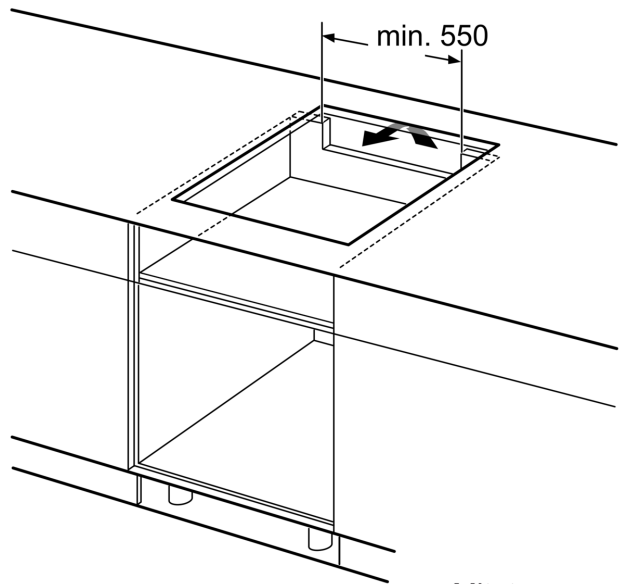

**Serie 4, Induktiokeittotaso, 60 cm,
Musta, kehyksetön
PIE631BB5E**

Mitat mm

- A: Minimitäisyys keittotason asennusaukosta seinään.
- B: Uputussyvyys
- C: Työskentelytason pinnan ja uunin etuosan yläreunan välissä tulee 30 mm. Katso uunin tilavaatimukset.

Työskentelytason, jolle keittotaso asennetaan, on kestävä noin 60 kg. Tarvittaessa tulee käyttää soveltuvia alarakenteita.

D	E	F
585-600	50	≥ 35
> 600	≥ 50	≥ 50

① Ilmastointiaukko on jätettävä.

Mitat mm

① Ilmastointiaukko on jätettävä

Mitat mm

Mitat mm