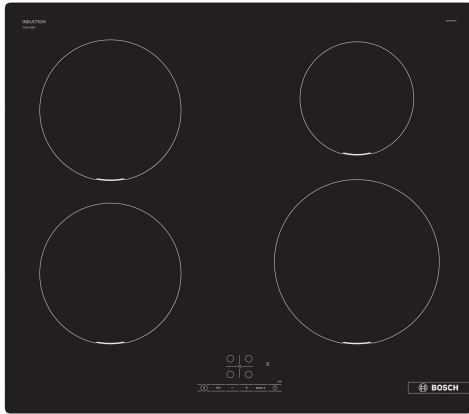

**Serie 4, Induktiokeittotaso, 60 cm,
Musta, kehyksetön
PIE611BB5E**

Lisävarusteet

HEZ32WA00 :	
HEZ390090	Wokkipannu, kansi
HEZ9ES100 :	
HEZ9FE280	Paistinpannu Ø 19 cm
HEZ9SE030 :	
HEZ9SE040	Kattilasarja, 4 osaa
HEZ9SE060	Kattilasarja, 6 osaa

Tekniset tiedot

.....keraaminen keittoalue	
Kalusteisiin / vapaasti sijoitettava:	Kalusteeseen sijoitettava
Energialähde:	Sähkö
Samanaikaisesti käytettävien paistotasojen lukumäärä:	4
Tarvittava asennustila (K x L x S):	51 x 560-560 x 490-500 mm
Leveys:	592 mm
Mitat (KxLxS):	51 x 592 x 522 mm
Pakkauksen mitat:	126 x 753 x 603 mm
Nettopaino:	11.1 kg
Bruttopaino:	13.3 kg
Jälkilämmön merkkivalo:	kyllä
Ohjauspaneelin sijainti:	Edessä
Pintamateriaali:	lasikeraaminen
Pinnan väri:	Musta
Virtajohdon pituus:	110.0 cm
EAN-koodi:	4242005289349
Jännite:	220-240 V
Taajuus:	50; 60 Hz

Serie 4, Induktiokeittotaso, 60 cm, Musta, kehyksetön PIE611BB5E

Induktiokeittotaso, jonka äärellä ruoanvalmistus käy nopeasti, turvallisesti ja siististi – kuluttaen vain vähän energiaa.

- Leveys 60 cm: tilaa 4 kattilalle tai paistinpannulle.

Keittoalueet

- Keittoalue edessä vasemmalla: 180 mm, 1.8 kW (maksimiteho 3.1 kW)
- Keittoalue takana vasemmalla: 180 mm, 1.8 kW (maksimiteho 3.1 kW)
- Keittoalue takana oikealla: 145 mm, 1.4 kW (maksimiteho 2.2 kW)
- Keittoalue edessä oikealla: 210 mm, 2.2 kW (maksimiteho 3.7 kW)