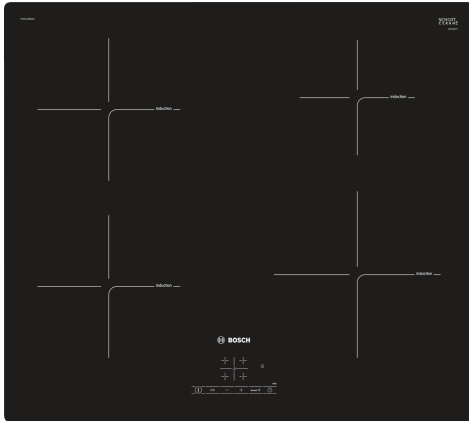

**Serie 4, Induktiokeruallas, 60 cm,
Musta, keuhksetön
PIE611BB1E**

Lisävarusteet

HEZ390090	Wokkipannu, kansi
HEZ9ES100 :	
HEZ9FE280	Paistinpannu Ø 19 cm
HEZ9SE030 :	
HEZ9SE040	Kattilasarja, 4 osaa
HEZ9SE060	Kattilasarja, 6 osaa

**Induktiokeruallas, jonka äärellä
ruoanvalmistus käy nopeasti, turvallisesti
ja siististi – kuluttaen vain vähän energiaa.**

- **TouchSelect:** valitse helposti haluamasi keuhkalue ja teho.
- **PowerBoost:** jopa 50 % enemmän tehoa induktioleiden nopeampaan lämmitykseen.
- **Laite muistaa valintasi, kun käynnistät keuhkatasoa uudelleen lyhyen ajan sisällä.**
- **Ajastin kytkee keuhkalueen pois päältä halutun ajan kuluttua.**
- **Lapsilukitus estää käytön ja asetusten muuttamisen vahingossa.**

Tekniset tiedot

.....keraaminen keuhkalue	
Kalusteisiin / vapaasti sijoitettava:	Kalusteeseen sijoitettava
Energialähde:	Sähkö
Samanaikaisesti käytettävien paistotasojen lukumäärä:	4
Tarvittava asennustila (K x L x S):	51 x 560-560 x 490-500 mm
Leveys:	592 mm
Mitat (KxLxS):	51 x 592 x 522 mm
Pakkauksen mitat:	126 x 753 x 603 mm
Nettopaino:	11.2 kg
Bruttopaino:	13.5 kg
Jälkilämmön merkkivalo:	kyllä
Ohjauspaneelin sijainti:	Edessä
Pintamateriaali:	lasikeraaminen
Pinnan väri:	Musta
Virtajohdon pituus:	110.0 cm
EAN-koodi:	4242002861586
Jännite:	220-240 V
Taajuus:	50; 60 Hz