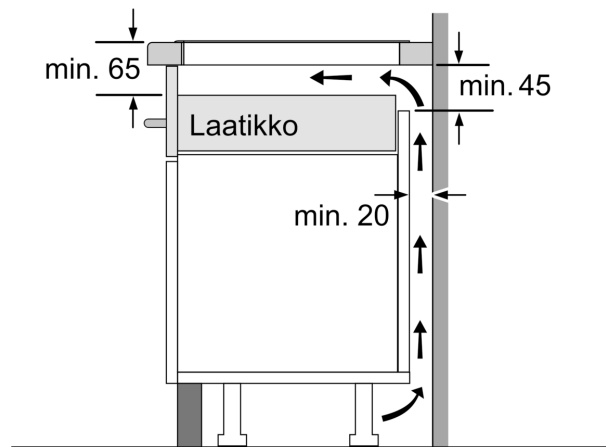

Tekniset tiedot

.....keraaminen keuhkalue	
Kalusteisiin / vapaasti sijoitettava:	Kalusteeseen sijoitettava
Energialähde:	Sähkö
Samanaikaisesti käytettävien paistotasojen lukumäärä:	4
Tarvittava asennustila (K x L x S):	51 x 560-560 x 490-500 mm
Leveys:	592 mm
Mitat (KxLxS):	51 x 592 x 522 mm
Pakkauksen mitat:	126 x 753 x 603 mm
Nettopaino:	11.2 kg
Bruttopaino:	13.5 kg
Jälkilämmön merkkivalo:	kyllä
Ohjauspaneelin sijainti:	Edessä
Pintamateriaali:	lasikeraaminen
Pinnan väri:	Musta
Virtajohdon pituus:	110.0 cm
EAN-koodi:	4242002861586
Jännite:	220-240 V
Taajuus:	50; 60 Hz

Asennus

- Tuotteen mitat (KxLxS mm): 51 x 592 x 522
- Asennusmitat (KxLxS mm) : 51 x 560 x (490 - 500)
- Minimi työtason paksuus: 16 mm
- KytKentäteho: 7400 W
- PowerManagement-toiminto: voit rajoittaa tarvittaessa lieden maksimitehoa, jos keittiösi sähköliitännöissä ja sulakkeissa ei ole riittävästi kapasiteettia.
- Sähköjohto: 1.1 m, sähköjohto mukana pakkauksessa

**Serie 4, Induktiokeittotaso, 60 cm,
Musta, kehyksetön
PIE611BB1E**

① Ilmastointiaukko on jätettävä

Mitat mm

① Ilmastointiaukko on jätettävä

Mitat mm

Mitat mm

Mitat mm