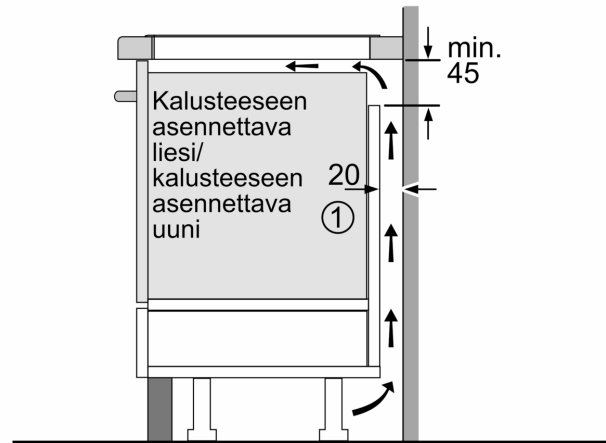

Tekniset tiedot

.....keraaminen keuhkalue	
Kalusteisiin / vapaasti sijoitettava:	Kalusteeseen sijoitettava
Energialähde:	Sähkö
Samanaikaisesti käytettävien paistotasojen lukumäärä:	4
Tarvittava asennustila (K x L x S):	51 x 560-560 x 490-500 mm
Leveys:	592 mm
Mitat (KxLxS):	51 x 592 x 522 mm
Pakkauksen mitat:	126 x 753 x 603 mm
Nettopaino:	11.2 kg
Bruttopaino:	13.5 kg
Jälkilämmön merkkivalo:	kyllä
Ohjauspaneelin sijainti:	Edessä
Pintamateriaali:	lasikeraaminen
Pinnan väri:	Musta
Virtajohdon pituus:	110.0 cm
EAN-koodi:	4242002861586
Jännite:	220-240 V
Taajuus:	50; 60 Hz

Design

- Kehyksetön

Turvallisuus

- 2-portainen jälkilämmönoitin: osoittaa mitkä keittoalueet ovat vielä kuumia tai lämpimiä käytön jälkeen.
- Lapsilukko toiminnoille: estää keittotason käynnistyksen vahingossa.
- Päävirtakytkin: kytke kaikki keittoalueet pois päältä yhdellä valitsimella.
- turvakatkaisu: turvallisuuden takia kuumennus kytkeytyy automaattisesti pois tietyn etukäteen määritellyn ajan jälkeen.

Asennus

- Tuotteen mitat (KxLxS mm): 51 x 592 x 522
- Asennusmitat (KxLxS mm) : 51 x 560 x (490 - 500)
- Minimi työtason paksuus: 16 mm
- KytKentäteho: 7400 W
- PowerManagement-toiminto: voit rajoittaa tarvittaessa lieden maksimitehoa, jos keittiösi sähköliitännöissä ja sulakkeissa ei ole riittävästi kapasiteettia.
- Sähköjohto: 1.1 m, sähköjohto mukana pakkauksessa

**Serie 4, Induktiokeittotaso, 60 cm,
Musta, kehyksetön
PIE611BB1E**

① Ilmastointiaukko on jätettävä

Mitat mm

① Ilmastointiaukko on jätettävä

Mitat mm

Mitat mm

Mitat mm