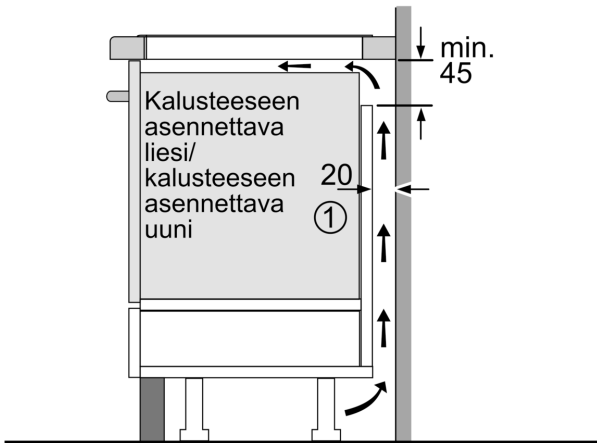

Tekniset tiedot

.....keraaminen keuhkalue	
Kalusteisiin / vapaasti sijoitettava:	Kalusteeseen sijoitettava
Energialähde:	Sähkö
Samanaikaisesti käytettävien paistotasojen lukumäärä:	4
Tarvittava asennustila (K x L x S):	51 x 560-560 x 490-500 mm
Leveys:	592 mm
Mitat (KxLxS):	51 x 592 x 522 mm
Pakkauksen mitat:	126 x 753 x 603 mm
Nettopaino:	11.2 kg
Bruttopaino:	13.5 kg
Jälkilämmön merkkivalo:	kyllä
Ohjauspaneelin sijainti:	Edessä
Pintamateriaali:	lasikeraaminen
Pinnan väri:	Musta
Virtajohdon pituus:	110.0 cm
EAN-koodi:	4242002861586
Jännite:	220-240 V
Taajuus:	50; 60 Hz

Design

- Kehyksetön

Turvallisuus

- 2-portainen jälkilämmönoitin: osoittaa mitkä keittoalueet ovat vielä kuumia tai lämpimiä käytön jälkeen.
- Lapsilukko toiminnoille: estää keittotason käynnistyksen vahingossa.
- Päävirtakytkin: kytke kaikki keittoalueet pois päältä yhdellä valitsimella.
- turvakatkaisu: turvallisuuden takia kuumennus kytkeytyy automaattisesti pois tietyn etukäteen määritellyn ajan jälkeen.

Asennus

- Tuotteen mitat (KxLxS mm): 51 x 592 x 522
- Asennusmitat (KxLxS mm) : 51 x 560 x (490 - 500)
- Minimi työtason paksuus: 16 mm
- KytKentäteho: 7400 W
- PowerManagement-toiminto: voit rajoittaa tarvittaessa lieden maksimitehoa, jos keittiösi sähköliitännöissä ja sulakkeissa ei ole riittävästi kapasiteettia.
- Sähköjohto: 1.1 m, sähköjohto mukana pakkauksessa

**Serie 4, Induktiokeittotaso, 60 cm,
Musta, kehyksetön
PIE611BB1E**

① Ilmastointiaukko on jätettävä

Mitat mm

① Ilmastointiaukko on jätettävä

Mitat mm

Mitat mm

Mitat mm