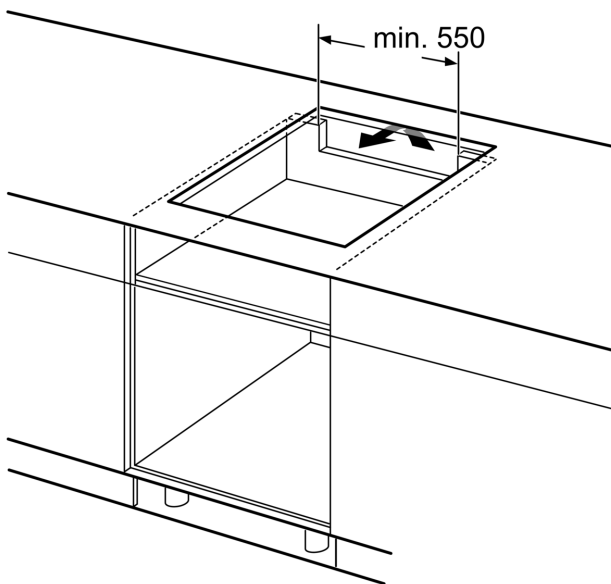

Tekniset tiedot

.....keraaminen keuhkalue	
Kalusteisiin / vapaasti sijoitettava:	Kalusteeseen sijoitettava
Energialähde:	Sähkö
Samanaikaisesti käytettävien paistotasojen lukumäärä:	4
Tarvittava asennustila (K x L x S):	51 x 560-560 x 490-500 mm
Leveys:	592 mm
Mitat (KxLxS):	51 x 592 x 522 mm
Pakkauksen mitat:	126 x 753 x 603 mm
Nettopaino:	11.2 kg
Bruttopaino:	13.5 kg
Jälkilämmön merkkivalo:	kyllä
Ohjauspaneelin sijainti:	Edessä
Pintamateriaali:	lasikeraaminen
Pinnan väri:	Musta
Virtajohdon pituus:	110.0 cm
EAN-koodi:	4242002861586
Jännite:	220-240 V
Taajuus:	50; 60 Hz

Asennus

- Tuotteen mitat (KxLxS mm): 51 x 592 x 522
- Asennusmitat (KxLxS mm) : 51 x 560 x (490 - 500)
- Minimi työtason paksuus: 16 mm
- KytKentäteho: 7400 W
- PowerManagement-toiminto: voit rajoittaa tarvittaessa lieden maksimitehoa, jos keittiösi sähköliitännöissä ja sulakkeissa ei ole riittävästi kapasiteettia.
- Sähköjohto: 1.1 m, sähköjohto mukana pakkauksessa

**Serie 4, Induktiokeittotaso, 60 cm,
Musta, kehyksetön
PIE611BB1E**

① Ilmastointiaukko on jätettävä

Mitat mm

① Ilmastointiaukko on jätettävä

Mitat mm

Mitat mm

Mitat mm