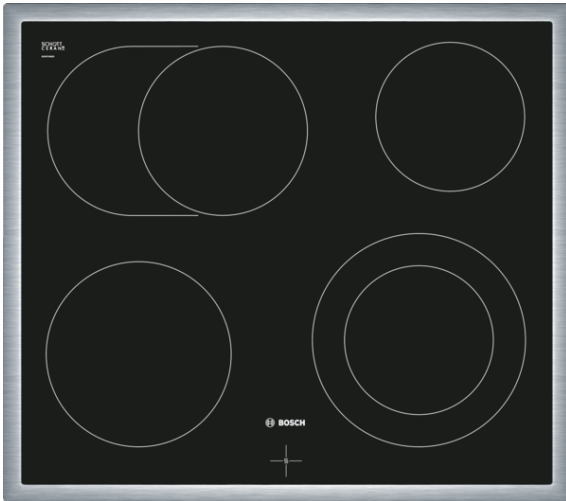

**Serie | 4, Keraaminen keittotaso, 60 cm, Ohjaus uunissa
NKN645G17**

Lisävarusteet

HEZ390090 : Wokkipannu, kansi

**Uunin yhteyteen asennettava,
helposti puhdistettava keraaminen
dominokeittotaso, joka tekee
ruoanvalmistuksesta erityisen vaivatonta.**

- **Paistoalue:** laajennusalue suurille paistoastioille kuten padoille ja kalakattiloille.
- **Keittoalue, jonka halkaisija on 21 cm:** laajennettava keittoalue.

Tekniset tiedot

Tuotteen nimi/tuoteperhe :	Keittotaso keraaminen lasi
Rakenteen tyyppi :	Kalusteisiin sijoitettava
Energialähde :	Sähkö
Samanaikaisesti käytettävien paistotasojen lukumäärä :	4
Tarvittava asennustila (K x L x S) mm :	43 x 560-560 x 490-500
Leveys (mm) :	583
Tuotteen mitat (K x L x S) mm :	43 x 583 x 513
Pakkauksen mitat (mm) :	100 x 750 x 590
Nettopaino (kg) :	7,460
Bruttopaino (kg) :	8,3
Jälkilämmön merkkivalo :	Erillinen
Ohjauspaneelin sijainti :	Ulkoinen ohjaus
Ulkoinen ohjauspaneelin tyyppi :	Yhdistetty uunin/keittimen kanssa
Pintamateriaali :	lasikeraaminen
Pinnan väri :	musta, teräs
Kehyksen väri :	teräs
Hyväksyntätodistukset :	CE, Eurasian, VDE
EAN-koodi :	4242002723716
Sähköliitännätäteho (W) :	7800
Jännite (V) :	220-240
Taajuus (Hz) :	50; 60

**Serie | 4, Keraaminen keittotaso, 60 cm,
Ohjaus uunissa
NKN645G17**

**Uunin yhteyteen asennettava, helposti
puhdistettava keraaminen dominokeittotaso,
joka tekee ruoanvalmistuksesta erityisen
vaivatonta.**

Design

- Keraamisen tason pinta kuvioitu

Käyttömukavuus

- 4 HighSpeed-keittoaluetta
- 1 keittoalue laajennettavissa ovaalin muotoiseksi
- 1 ympyrän muotoinen laajeneva keittoalue
- Keittoalueen laajennus valitsimella