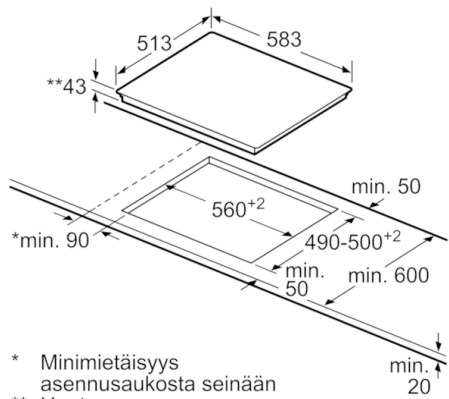

- **Paistoalue:** laajennusalue suurille paistoastioille kuten padoille ja kalakattiloille.
- **Keittoalue, jonka halkaisija on 21 cm:** laajennettava keittoalue.

Tekniset tiedot

Tuotteen nimi/tuoteperhe :	Keittotaso keraaminen lasi
Rakenteen tyyppi :	Kalusteisiin sijoitettava
Energialähde :	Sähkö
Samanaikaisesti käytettävien paistotasojen lukumäärä :	4
Tarvittava asennustila (K x L x S) mm :	43 x 560-560 x 490-500
Leveys (mm) :	583
Tuotteen mitat (K x L x S) mm :	43 x 583 x 513
Pakkauksen mitat (mm) :	100 x 750 x 590
Nettopaino (kg) :	7,460
Bruttopaino (kg) :	8,3
Jälkilämmön merkkivalo :	Erillinen
Ohjauspaneelin sijainti :	Ulkoinen ohjaus
Ulkoinen ohjauspaneelin tyyppi :	Yhdistetty uunin/keittimen kanssa
Pintamateriaali :	lasikeraaminen
Pinnan väri :	musta, teräs
Kehyksen väri :	teräs
Hyväksyntätodistukset :	CE, Eurasian, VDE
EAN-koodi :	4242002723716
Sähköliitännätäteho (W) :	7800
Jännite (V) :	220-240
Taajuus (Hz) :	50; 60

**Serie | 4, Keraaminen keittotaso, 60 cm,
Ohjaus uunissa
NKN645G17**

**Uunin yhteyteen asennettava, helposti
puhdistettava keraaminen dominokeittotaso,
joka tekee ruoanvalmistuksesta erityisen
vaivatonta.**

Design

- Keraamisen tason pinta kuvioitu

Käyttömukavuus

- 4 HighSpeed-keittoaluetta
- 1 keittoalue laajennettavissa ovaalin muotoiseksi
- 1 ympyrän muotoinen laajeneva keittoalue
- Keittoalueen laajennus valitsimella

Ympäristö ja turvallisuus

- 4-portainen jälkilämmönoitin

**Serie | 4, Keraaminen keittotaso, 60 cm,
Ohjaus uunissa
NKN645G17**

- * Minimietäisyys asennusaukosta seinään
- ** Upotussyvyys

Mitat mm