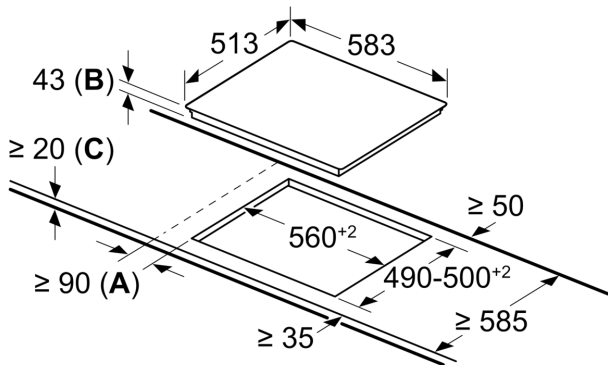

- **Teräskehys - helppo asentaa, ja sopii monenlaisten keittiöiden sisustukseen.**

Tekniset tiedot

Tuotteen nimi/tuoteperhe: Keittotaso keraaminen lasi
Kalusteisiin / vapaasti sijoitettava: Kalusteisiin sijoitettava
Energiälähde: Sähkö
Samanaikaisesti käytettävien paistotasojen lukumäärä: 4
Tarvittava asennustila (K x L x S): 43 x 560-560 x 490-500 mm
Leveys: 583 mm
Mitat (KxLxS): 43 x 583 x 513 mm
Pakkauksen mitat: 98 x 750 x 590 mm
Nettopaino: 7.1 kg
Bruttopaino: 7.9 kg
Jälkilämmön merkkivalo: Erillinen
Ohjauspaneelin sijainti: Ulkoinen ohjaus
Ulkoinen ohjauspaneelin tyyppi: Yhdistetty uunin/keittimen kanssa
Pintamateriaali: lasikeraaminen
Pinnan väri: Musta, teräs
Kehyksen väri: teräs
EAN-koodi: 4242002953007
Jännite: 220-240 V
Taajuus: 50; 60 Hz

**Serie 4, Keraaminen keittotaso, 60
cm, ohjaus uunin yhteydessä, Musta,
teräskehys
NKE645GA1E**

Mitat mm

- A:** Minimietäisyys keittotason
asennusaukosta seinään.
- B:** Upotussyvyys
- C:** Uunin ollessa asennettuna alle,
mahdollisesti enemmän;
katso uunia koskevat tilavaatimukset.