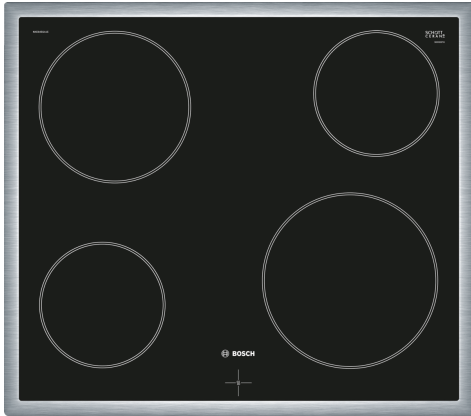

Serie 4, Keraaminen keittotaso, 60 cm, ohjaus uunin yhteydessä, Musta, teräskehys NKE645GA1E

Lisävarusteet

HEZ9FE280 :
HEZ9SE030 :

Uunin yhteyteen asennettava, helposti puhdistettava keraaminen dominokeittotaso, joka tekee ruoanvalmistuksesta erityisen vaivatonta.

- **Teräskehys - helppo asentaa, ja sopii monenlaisten keittiöiden sisustukseen.**

Tekniset tiedot

Tuotteen nimi/tuoteperhe: Keittotaso keraaminen lasi
Kalusteisiin / vapaasti sijoitettava: Kalusteisiin sijoitettava
Energiälähde: Sähkö
Samanaikaisesti käytettävien paistotasojen lukumäärä: 4
Tarvittava asennustila (K x L x S): 43 x 560-560 x 490-500 mm
Leveys: 583 mm
Mitat (KxLxS): 43 x 583 x 513 mm
Pakkauksen mitat: 98 x 750 x 590 mm
Nettopaino: 7.1 kg
Bruttopaino: 7.9 kg
Jälkilämmön merkkivalo: Erillinen
Ohjauspaneelin sijainti: Ulkoinen ohjaus
Ulkoinen ohjauspaneelin tyyppi: Yhdistetty uunin/keittimen kanssa
Pintamateriaali: lasikeraaminen
Pinnan väri: Musta, teräs
Kehyksen väri: teräs
EAN-koodi: 4242002953007
Jännite: 220-240 V
Taajuus: 50; 60 Hz

**Serie 4, Keraaminen keittotaso, 60
cm, ohjaus uunin yhteydessä, Musta,
teräskehys
NKE645GA1E**

Mitat mm

- A:** Minimietäisyys keittotason
asennusaukosta seinään.
- B:** Upotussyvyys
- C:** Uunin ollessa asennettuna alle,
mahdollisesti enemmän;
katso uunia koskevat tilavaatimukset.