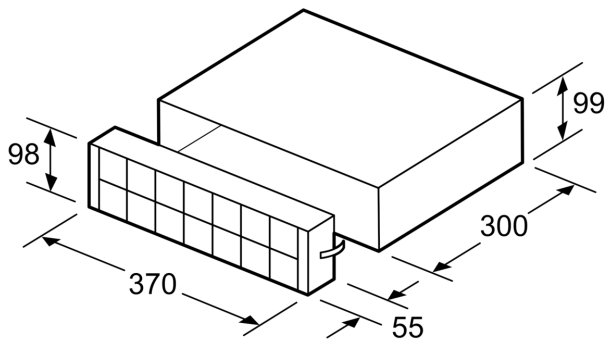

Long Life -suodatin
aloituspakkaus
LZ58000

Mittapiirustukset

Mitat mm