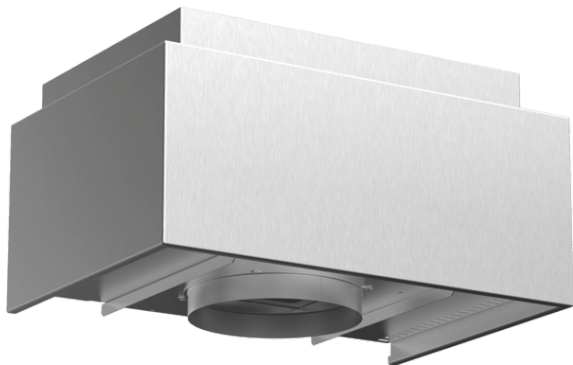

Liesituulettimen lisätarvike LZ57300

Tuotekuvaus

Tekniset tiedot

Pakkauksen mitat (mm) : 290 x 394 x 542
Toimituslavan mitat : 165.0 x 80.0 x 120.0
Määrä/toimituslava (kpl) : 20
Nettopaino (kg) : 4,887
Bruttopaino (kg) : 6,5
EAN-koodi : 4242003636794

Liesituulettimen lisätarvike LZ57300

Tuotekuvaus

- # Lisätarvike huoneilmaan palauttavalle liesituulettimelle.
- # Parempi kärynpoisto kuin perinteisellä aktiivihilisuodattimella
- # Äänitasoltaan hiljaisempi kuin perinteiset aktiivihilisuodattimet
- # CleanAir-suodattimessa on laaja imupinta, joten sen käyttöaika ja vaihtoväli on pidempi kuin perinteisen aktiivihilisuodattimen.
- # Asennetaan hormiputken päälle.
- # Sisältää designpaneelin, seinäkiinnikkeet, aktiivihilisuodattimen, taivutettavan liitosputken ja kaksi kiinnikettä.