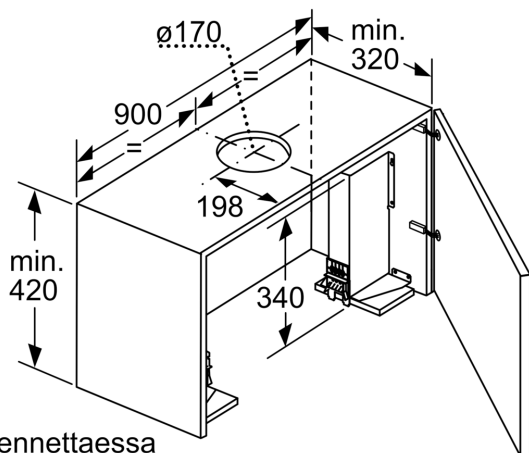

Asennustarvike LZ49200

- ✓ Asennussarja 90 cm leveän ulosvedettävän liesituulettimen yläkaappiasennukseen
- ✓ Sisältää 2 kannatinta ja asennustarvikkeet

Tuotekuvaus

Tekniset tiedot

Pakkauksen mitat:	180 x 260 x 350 mm
Toimituslavan mitat:	165.0 x 80.0 x 120.0
Määrä/toimituslava (kpl):	80
Nettopaino:	3.1 kg
Bruttopaino:	4.0 kg
EAN-koodi:	4242003730836

Asennustarvike LZ49200

Tuotekuvaus

Lisävaruste

- Asennussarja 90 cm leveän ulosvedettävän liesituulettimen yläkaappiasennukseen
- Sisältää 2 kannatinta ja asennustarvikkeet

Asennustarvike LZ49200

Mittapiirustukset

Asennettaessa 90 cm:n matalaprofiilinen liesituuletin 90 cm leveään yläkaappiin tarvitaan asennussarja. Molemmat asennuskulmat kiinnitetään ruuveilla kalusteeseen oikealle ja vasemmalle. Asennus kaavaimen mukaan. Mitat mm