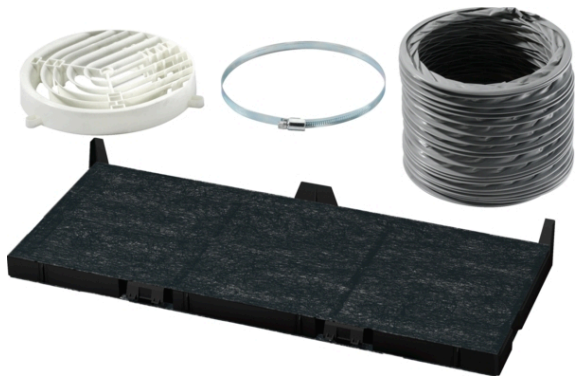

Aktiivihiilisuodatin aloituspakkaus LZ45650

Asennussarja aktiivihiilisuodattimella huoneilmaan palauttavaa asennusta varten: puhdistaa hajut tehokkaasti.

Tuotekuvaus

Tekniset tiedot

Pakkauksen mitat : 60 x 210 x 480

Toimituslavan mitat : 140.0 x 80.0 x 120.0

Määrä/toimituslava (kpl) : 140

Nettopaino : 0,7

Bruttopaino : 0,9

EAN-koodi : 4242003730652

4 242003 730652

Aktiivihiilisuodatin aloituspakkaus LZ45650

Tuotekuvaus

Lisävaruste

- # Lisätarvike huoneilmaan palauttavalle liesituulettimelle.
- # Sisältää aktiivihiilisuodattimen, adapterin, taivutettavan putken Ø 150 mm pituus 800 mm, 2 letkukiristintä ja asennussarjan