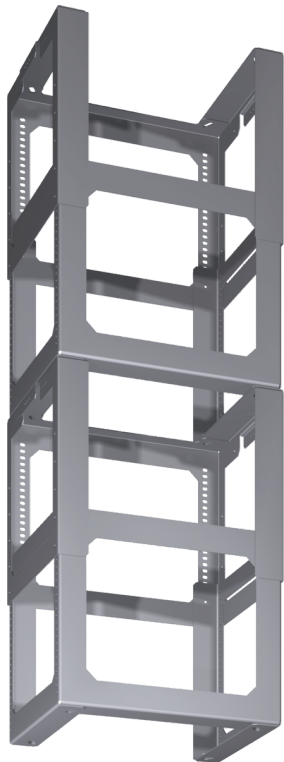

## hormiosan jatke tukikappale LZ12530

- ✓ Asennussarja, kun saarekeliesituuletin asennetaan normaalia korkeammalle.
- ✓ Hormin kokonaiskorkeus on 1600-2000 mm. Korkeus riippuu liesituulettimen muotoilusta

### Tuotekuvaus

#### Tekniset tiedot

Pakkauksen mitat: .....	360 x 360 x 460 mm
Toimituslavan mitat: .....	165.0 x 80.0 x 120.0
Määrä/toimituslava (kpl): .....	16
Nettopaino: .....	6.7 kg
Bruttopaino: .....	8.2 kg
EAN-koodi: .....	4242003445969

4 242003 445969

hormiosan jatke tukikappale  
LZ12530

Mittapiirustukset