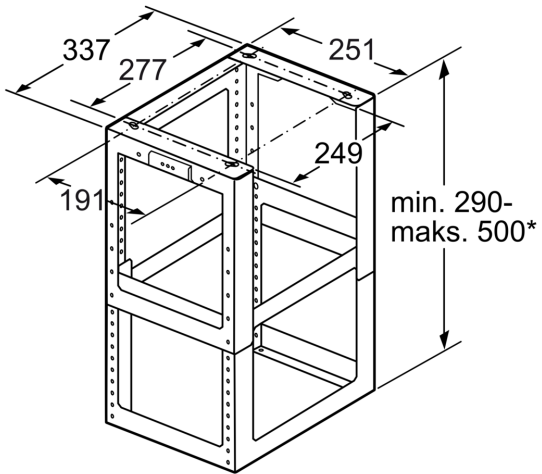

## hormiosan jatke tukikappale LZ12510

- ✓ Asennussarja, kun saarekeliesituulettin asennetaan normaalia korkeammalle.
- ✓ Hormiosan korkeus 1100 - 1500 mm. Liesituulettimen kokonaiskorkeus vaihtelee mallin mukaan.

#### Tekniset tiedot

Pakkauksen mitat: .....	370 x 360 x 460 mm
Toimituslavan mitat: .....	125.0 x 80.0 x 120.0
Määrä/toimituslava (kpl): .....	12
Nettopaino: .....	3.4 kg
Bruttopaino: .....	4.9 kg
EAN-koodi: .....	4242003445945

hormiosan jatke tukikappale  
LZ12510

Mittapiirustukset

\* korkeus säädettävissä  
10 mm välein

Mitat mm