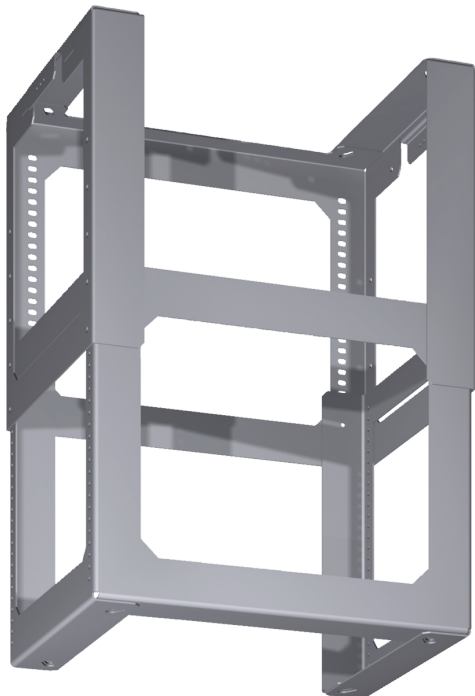

## hormiosan jatke tukikappale LZ12510

- ✓ Asennussarja, kun saarekeliesituulettin asennetaan normaalia korkeammalle.
- ✓ Hormiosan korkeus 1100 - 1500 mm. Liesituulettimen kokonaiskorkeus vaihtelee mallin mukaan.

### Tuotekuvaus

#### Tekniset tiedot

Pakkauksen mitat: .....	370 x 360 x 460 mm
Toimituslavan mitat: .....	125.0 x 80.0 x 120.0
Määrä/toimituslava (kpl): .....	12
Nettopaino: .....	3.4 kg
Bruttopaino: .....	4.9 kg
EAN-koodi: .....	4242003445945

hormiosan jatke tukikappale  
LZ12510

Mittapiirustukset

\* korkeus säädettävissä  
10 mm välein

Mitat mm