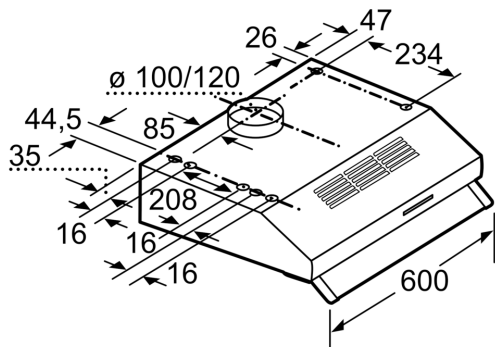

Tekniset tiedot

Rakennetyyppi:	Built-in/Built-under
Virtajohdon pituus:	145.0 cm
Minimietäisyys keittotason yläpuolella:	650 mm
Minimietäisyys kaasutason yläpuolella:	650 mm
Nettopaino:	6.5 kg
Ohjauksen tyyppi:	mekaaninen
Tuuletuksen tehoalueiden lkm:	3
Poistoilman virtaus:	350 m³/h
Ilmanvirtaus, huonetilaan palauttava:	110 m³/h
Maksimi-ilmavirtaus:	350 m³/h
Valojen määrä:	2
Äänitaso:	72 dB(A) re 1 pW
Liitäntäkauluksen läpimitta, min/max:	120 / 100 mm
Rasvasuodattimen materiaali:	pestävä alumiini
EAN-koodi:	4242003776414
Liitäntäteho:	146 W
Jännite:	220-240 V
Taajuus:	50 Hz
Pistoke:	maadoitettu sukopistoke
Asennustapa:	Työtason alle sijoitettava

Asennus ja lisätarvikkeet:

- Hormiin liitettävä tai huonetilaan palauttava
- Seinään tai seinäkaapin alapuolelle asennettava
- Hormiputki Ø 120 mm, 100 mm Hormin sulkuläppä mukana pakkauksessa.

* EU-asetuksen nro 65/2014 mukaisesti.

iQ100, Kaapin alle sijoitettava
liesituuletin, 60 cm, Valkoinen
LU63LCC20

Mittapiirustukset

Mitat mm

Mitat mm

Mitat mm