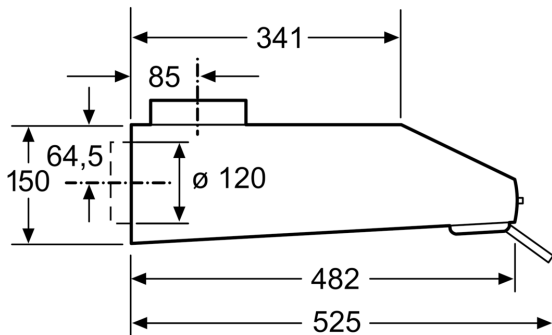

Tekniset tiedot

Rakennetyyppi:	Built-in/Built-under
Virtajohdon pituus:	145.0 cm
Minimietäisyys keittotason yläpuolella:	650 mm
Minimietäisyys kaasutason yläpuolella:	650 mm
Nettopaino:	6.5 kg
Ohjauksen tyyppi:	mekaaninen
Tuuletuksen tehoalueiden lkm:	3
Poistoilman virtaus:	350 m³/h
Ilmanvirtaus, huonetilaan palauttava:	110 m³/h
Maksimi-ilmavirtaus:	350 m³/h
Valojen määrä:	2
Äänitaso:	72 dB(A) re 1 pW
Liitäntäkauluksen läpimitta, min/max:	120 / 100 mm
Rasvasuodattimen materiaali:	pestävä alumiini
EAN-koodi:	4242003776414
Liitäntäteho:	146 W
Jännite:	220-240 V
Taajuus:	50 Hz
Pistoke:	maadoitettu sukopistoke
Asennustapa:	Työtason alle sijoitettava

Asennus ja lisätarvikkeet:

- Hormiin liitettävä tai huonetilaan palauttava
- Seinään tai seinäkaapin alapuolelle asennettava
- Hormiputki Ø 120 mm, 100 mm Hormin sulkuläppä mukana pakkauksessa.

* EU-asetuksen nro 65/2014 mukaisesti.

iQ100, Kaapin alle sijoitettava
liesituuletin, 60 cm, Valkoinen
LU63LCC20

Mittapiirustukset

Mitat mm

Mitat mm

Mitat mm