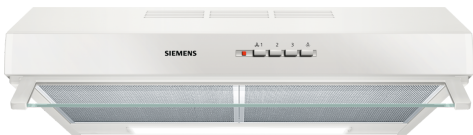

iQ100, Kaapin alle sijoitettava liesituuletin, 60 cm, Valkoinen LU63LCC20

Lisävarusteet

HZG9AS00S	Adapteri
LZ27001	Aktiivihiiisuodatin

Yläkaapin alle tai seinään kiinnitettävä liesituuletin säästää tilaa keittiössäsi.

- ✓ Hiljainen ja tehokas moottori takaa liesituulettimen korkean suodatustehon ja tehokkaan hajun- ja kärynpoiston.
- ✓ LED-valot luovat optimaalisen valaistuksen lisäksi tunnelmaa keittiösi.

Tuotekuvaus

Tekniset tiedot

Rakennetyyppi:	Built-in/Built-under
Virtajohdon pituus:	145.0 cm
Minimietäisyys keittotason yläpuolella:	650 mm
Minimietäisyys kaasutason yläpuolella:	650 mm
Nettopaino:	6.5 kg
Ohjauksen tyyppi:	mekaaninen
Tuuletuksen tehoalueiden lkm:	3
Poistoilman virtaus:	350 m³/h
Ilmanvirtaus, huonetilaan palauttava:	110 m³/h
Maksimi-ilmavirtaus:	350 m³/h
Valojen määrä:	2
Äänitaso:	72 dB(A) re 1 pW
Liitäntäkauluksen läpimitta, min/max:	120 / 100 mm
Rasvasuodattimen materiaali:	pestävä alumiini
EAN-koodi:	4242003776414
Liitäntäteho:	146 W
Jännite:	220-240 V
Taajuus:	50 Hz
Pistoke:	maadoitettu sukopistoke
Asennustapa:	Työtason alle sijoitettava

Design

- Ohjaustapa: Painettavat valitsimet
- Valaistus 2x LED
- Väriämpötila: 3000 K

Käyttömukavuus

- Ulosvedettävä lasilippa, syvyydeltään portaattomasti liikuteltavissa
- Metallinen rasvasuodatin, jonka voi pestä astianpesukoneessa