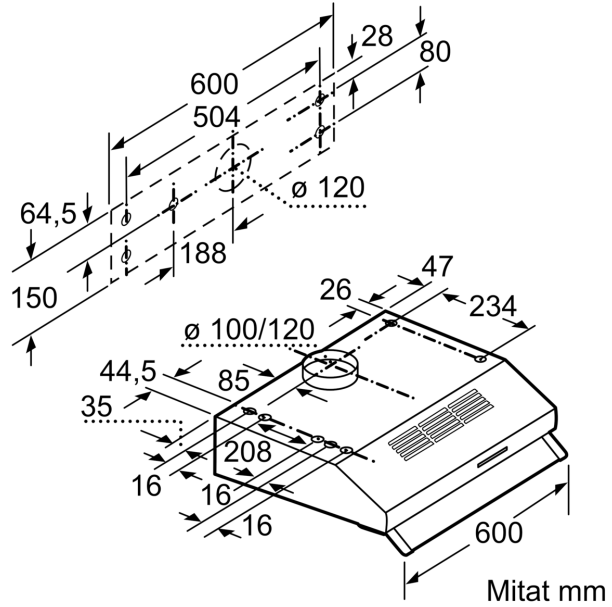

Tekniset tiedot

Rakennetyyppi:	Built-in/Built-under
Virtajohdon pituus:	145.0 cm
Minimietäisyys keittotason yläpuolella:	650 mm
Minimietäisyys kaasutason yläpuolella:	650 mm
Nettopaino:	6.5 kg
Ohjauksen tyyppi:	mekaaninen
Tuuletuksen tehoalueiden lkm:	3
Poistoilman virtaus:	350 m³/h
Ilmanvirtaus, huonetilaan palauttava:	110 m³/h
Maksimi-ilmavirtaus:	350 m³/h
Valojen määrä:	2
Äänitaso:	72 dB(A) re 1 pW
Liitäntäkauluksen läpimitta, min/max:	120 / 100 mm
Rasvasuodattimen materiaali:	pestävä alumiini
EAN-koodi:	4242003776414
Liitäntäteho:	146 W
Jännite:	220-240 V
Taajuus:	50 Hz
Pistoke:	maadoitettu sukopistoke
Asennustapa:	Työtason alle sijoitettava

Asennus ja lisätarvikkeet:

- Hormiin liitettävä tai huonetilaan palauttava
- Seinään tai seinäkaapin alapuolelle asennettava
- Hormiputki Ø 120 mm, 100 mm Hormin sulkuläppä mukana pakkauksessa.

* EU-asetuksen nro 65/2014 mukaisesti.

iQ100, Kaapin alle sijoitettava
liesituuletin, 60 cm, Valkoinen
LU63LCC20

Mittapiirustukset

Mitat mm

Mitat mm

Mitat mm