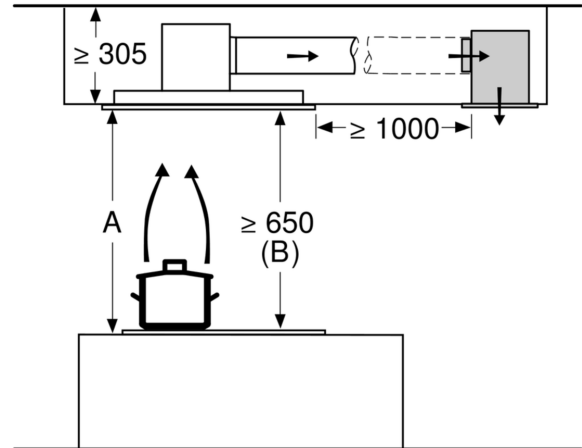

Tuotekuvaus

Tekniset tiedot

Rakennustyyppi:	Island/Ceilling
Virtajohdon pituus:	130.0 cm
Tarvittava asennustila (K x L x S):	299mm x 888.0mm x 487mm mm
Minimietäisyys keittotason yläpuolella:	650 mm
Minimietäisyys kaasutason yläpuolella:	650 mm
Nettopaino:	27.2 kg
Ohjauksen tyyppi:	elektroninen
Tuuletuksen tehoalueiden lkm:	3-portainen + 2 intensiiviasetusta
Poistoilman virtaus:	459 m³/h
Ilmanvirtaus intensiiviteholla, huonetilaan palauttavana:	565.0 m³/h
Ilmanvirtaus, huonetilaan palauttava:	422 m³/h
Poistoilman virtaus, intensiiviteholla:	798 m³/h
Maksimi-ilmavirtaus:	459 m³/h
Valojen määrä:	4
Äänitaso:	56 dB(A) re 1 pW
Liitäntäkauluksen läpimitta, min/max:	150 mm
Rasvasuodattimen materiaali:	Pestävä ruostumattomasta teräksestä
EAN-koodi:	4242003834015
Liitäntäteho:	174 W
Jännite:	220-240 V
Taajuus:	50; 60 Hz
Pistoke:	maadoitettu sukopistoke
Jälkikäynti:	10 min

iQ500, Kattotuuletin, 90 cm, Teräs
LR97CAQ50

Mittapiirustukset

Tuulettimen poistoaukko voidaan kääntää kaikkiin neljään suuntaan

Mitat mm

Mitat mm
Poistoilma

A: Optimaalinen suorituskyky 700-1500
B: Kattilankannattimen yläreunasta

Mitat mm
Kiertoilma

A: Optimaalinen suorituskyky 700-1500
B: Kattilankannattimen yläreunasta

Mitat mm
Kiertoilma

A: Optimaalinen suorituskyky 700-1500
B: Kattilankannattimen yläreunasta

Mittapiirustukset

Laitetta ei saa asentaa suoraan kipsilevyyn tai vastaaviin alas lasketun katon kevytrakennemateriaaleihin. Tarvitaan alle soveltuva runko, joka on kiinnitetty betonikattoon.