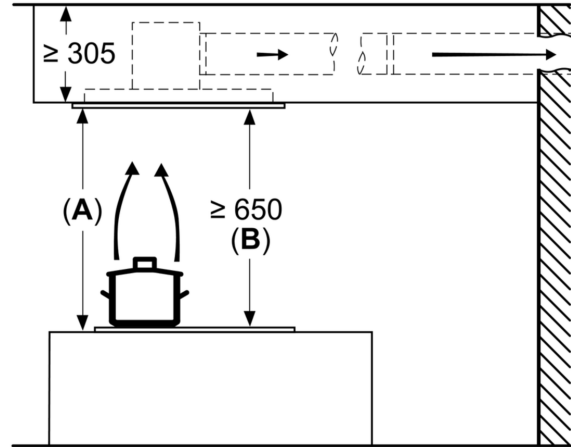

Tuotekuvaus

Tekniset tiedot

Rakennustyyppi:	Island/Ceilling
Virtajohdon pituus:	130.0 cm
Tarvittava asennustila (K x L x S):	299mm x 888.0mm x 487mm mm
Minimietäisyys keittotason yläpuolella:	650 mm
Minimietäisyys kaasutason yläpuolella:	650 mm
Nettopaino:	27.2 kg
Ohjauksen tyyppi:	elektroninen
Tuuletuksen tehoalueiden lkm:	3-portainen + 2 intensiiviasetusta
Poistoilman virtaus:	459 m³/h
Ilmanvirtaus intensiiviteholla, huonetilaan palauttavana:	565.0 m³/h
Ilmanvirtaus, huonetilaan palauttava:	422 m³/h
Poistoilman virtaus, intensiiviteholla:	798 m³/h
Maksimi-ilmavirtaus:	459 m³/h
Valojen määrä:	4
Äänitaso:	56 dB(A) re 1 pW
Liitäntäkauluksen läpimitta, min/max:	150 mm
Rasvasuodattimen materiaali:	Pestävä ruostumattomasta teräksestä
EAN-koodi:	4242003834015
Liitäntäteho:	174 W
Jännite:	220-240 V
Taajuus:	50; 60 Hz
Pistoke:	maadoitettu sukopistoke
Jälkikäynti:	10 min

iQ500, Kattotuuletin, 90 cm, Teräs
LR97CAQ50

Mittapiirustukset

Tuulettimen poistoaukko voidaan kääntää kaikkiin neljään suuntaan

Mitat mm

Mitat mm
Poistoilma

A: Optimaalinen suorituskyky 700-1500
B: Kattilankannattimen yläreunasta

Mitat mm
Kiertoilma

A: Optimaalinen suorituskyky 700-1500
B: Kattilankannattimen yläreunasta

Mitat mm
Kiertoilma

A: Optimaalinen suorituskyky 700-1500
B: Kattilankannattimen yläreunasta

Mittapiirustukset

Laitetta ei saa asentaa suoraan kipsilevyyn tai vastaaviin alas lasketun katon kevytrakennemateriaaleihin. Tarvitaan alle soveltuva runko, joka on kiinnitetty betonikattoon.