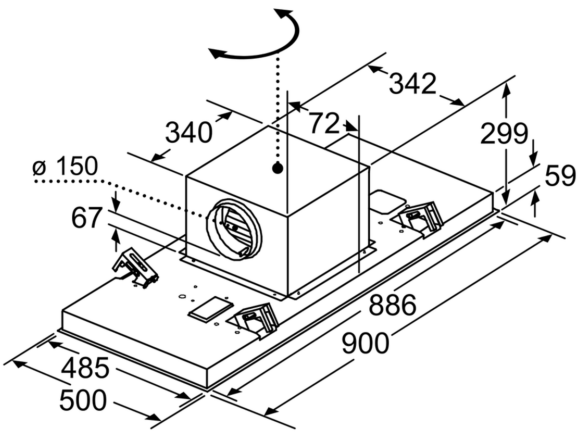

Tuotekuvaus

Tekniset tiedot

Rakennustyyppi:	Island/Ceilling
Virtajohdon pituus:	130.0 cm
Tarvittava asennustila (K x L x S):	299mm x 888.0mm x 487mm mm
Minimietäisyys keittotason yläpuolella:	650 mm
Minimietäisyys kaasutason yläpuolella:	650 mm
Nettopaino:	27.2 kg
Ohjauksen tyyppi:	elektroninen
Tuuletuksen tehoalueiden lkm:	3-portainen + 2 intensiiviasetusta
Poistoilman virtaus:	459 m³/h
Ilmanvirtaus intensiiviteholla, huonetilaan palauttavana:	565.0 m³/h
Ilmanvirtaus, huonetilaan palauttava:	422 m³/h
Poistoilman virtaus, intensiiviteholla:	798 m³/h
Maksimi-ilmavirtaus:	459 m³/h
Valojen määrä:	4
Äänitaso:	56 dB(A) re 1 pW
Liitäntäkauluksen läpimitta, min/max:	150 mm
Rasvasuodattimen materiaali:	Pestävä ruostumattomasta teräksestä
EAN-koodi:	4242003834015
Liitäntäteho:	174 W
Jännite:	220-240 V
Taajuus:	50; 60 Hz
Pistoke:	maadoitettu sukopistoke
Jälkikäynti:	10 min

iQ500, Kattotuuletin, 90 cm, Teräs
LR97CAQ50

Mittapiirustukset

Tuulettimen poistoaukko voidaan kääntää kaikkiin neljään suuntaan

Mitat mm

Mitat mm
Poistoilma

A: Optimaalinen suorituskyky 700-1500
B: Kattilankannattimen yläreunasta