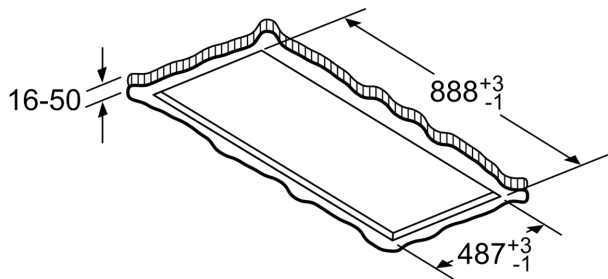

Tuotekuvaus

Tekniset tiedot

Rakennustyyppi:	Island/Ceilling
Virtajohdon pituus:	130.0 cm
Tarvittava asennustila (K x L x S):	299mm x 888.0mm x 487mm mm
Minimietäisyys keittotason yläpuolella:	650 mm
Minimietäisyys kaasutason yläpuolella:	650 mm
Nettopaino:	27.2 kg
Ohjauksen tyyppi:	elektroninen
Tuuletuksen tehoalueiden lkm:	3-portainen + 2 intensiiviasetusta
Poistoilman virtaus:	459 m³/h
Ilmanvirtaus intensiiviteholla, huonetilaan palauttavana:	565.0 m³/h
Ilmanvirtaus, huonetilaan palauttava:	422 m³/h
Poistoilman virtaus, intensiiviteholla:	798 m³/h
Maksimi-ilmavirtaus:	459 m³/h
Valojen määrä:	4
Äänitaso:	56 dB(A) re 1 pW
Liitäntäkauluksen läpimitta, min/max:	150 mm
Rasvasuodattimen materiaali:	Pestävä ruostumattomasta teräksestä
EAN-koodi:	4242003834015
Liitäntäteho:	174 W
Jännite:	220-240 V
Taajuus:	50; 60 Hz
Pistoke:	maadoitettu sukopistoke
Jälkikäynti:	10 min

iQ500, Kattotuuletin, 90 cm, Teräs
LR97CAQ50

Mittapiirustukset

Tuulettimen poistoaukko voidaan kääntää kaikkiin neljään suuntaan

Mitat mm

Mitat mm
Poistoilma

A: Optimaalinen suorituskyky 700-1500
B: Kattilankannattimen yläreunasta

Mitat mm
Kiertoilma

A: Optimaalinen suorituskyky 700-1500
B: Kattilankannattimen yläreunasta

Mitat mm
Kiertoilma

A: Optimaalinen suorituskyky 700-1500
B: Kattilankannattimen yläreunasta

Mittapiirustukset

Laitetta ei saa asentaa suoraan kipsilevyyn tai vastaaviin alas lasketun katon kevytrakennemateriaaleihin. Tarvitaan alle soveltuva runko, joka on kiinnitetty betonikattoon.