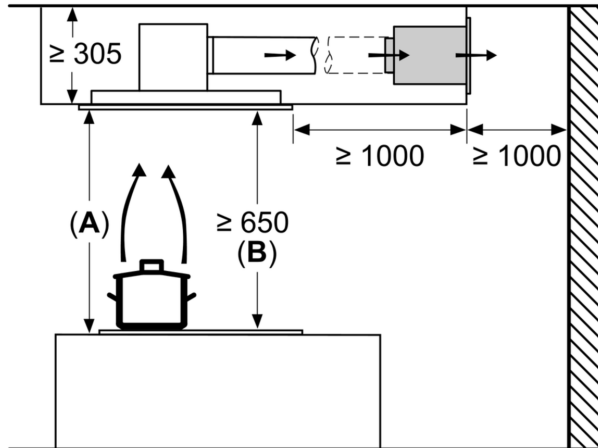

Tuotekuvaus

Tekniset tiedot

Rakennustyyppi:	Island/Ceilling
Virtajohdon pituus:	130.0 cm
Tarvittava asennustila (K x L x S):	299mm x 888.0mm x 487mm mm
Minimietäisyys keittotason yläpuolella:	650 mm
Minimietäisyys kaasutason yläpuolella:	650 mm
Nettopaino:	27.2 kg
Ohjauksen tyyppi:	elektroninen
Tuuletuksen tehoalueiden lkm:	3-portainen + 2 intensiiviasetusta
Poistoilman virtaus:	459 m³/h
Ilmanvirtaus intensiiviteholla, huonetilaan palauttavana:	565.0 m³/h
Ilmanvirtaus, huonetilaan palauttava:	422 m³/h
Poistoilman virtaus, intensiiviteholla:	798 m³/h
Maksimi-ilmavirtaus:	459 m³/h
Valojen määrä:	4
Äänitaso:	56 dB(A) re 1 pW
Liitäntäkauluksen läpimitta, min/max:	150 mm
Rasvasuodattimen materiaali:	Pestävä ruostumattomasta teräksestä
EAN-koodi:	4242003834015
Liitäntäteho:	174 W
Jännite:	220-240 V
Taajuus:	50; 60 Hz
Pistoke:	maadoitettu sukopistoke
Jälkikäynti:	10 min

iQ500, Kattotuuletin, 90 cm, Teräs
LR97CAQ50

Mittapiirustukset

Tuulettimen poistoaukko voidaan kääntää kaikkiin neljään suuntaan

Mitat mm

Mitat mm
Poistoilma

A: Optimaalinen suorituskyky 700-1500
B: Kattilankannattimen yläreunasta

Mitat mm
Kiertoilma

A: Optimaalinen suorituskyky 700-1500
B: Kattilankannattimen yläreunasta

Mitat mm
Kiertoilma

A: Optimaalinen suorituskyky 700-1500
B: Kattilankannattimen yläreunasta

Mittapiirustukset

Laitetta ei saa asentaa suoraan kipsilevyyn tai vastaaviin alas lasketun katon kevytrakennemateriaaleihin. Tarvitaan alle soveltuva runko, joka on kiinnitetty betonikattoon.