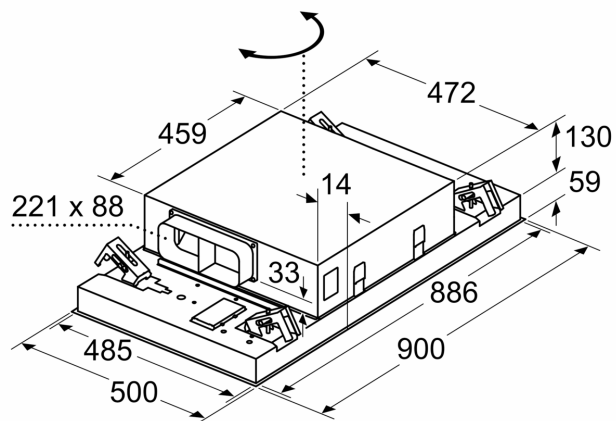

Tuotekuvaus

Tekniset tiedot

Rakennetyyppi:	Island/Ceiling
Virtajohdon pituus:	130.0 cm
Tarvittava asennustila (K x L x S):	189mm x 888.0mm x 487mm mm
Minimietäisyys keittotason yläpuolella:	650 mm
Minimietäisyys kaasutason yläpuolella:	650 mm
Nettopaino:	26.2 kg
Ohjauksen tyyppi:	elektroninen
Tuuletuksen tehoalueiden lkm:	3-portainen + 2 intensiiviasetusta
Poistoilman virtaus:	434 m³/h
Ilmanvirtaus intensiiviteholla, huonetilaan palauttavana:	574.0 m³/h
Ilmanvirtaus, huonetilaan palauttava:	336 m³/h
Poistoilman virtaus, intensiiviteholla:	734 m³/h
Maksimi-ilmavirtaus:	434 m³/h
Valojen määrä:	4
Äänitaso:	61 dB(A) re 1 pW
Liitäntäkaulusen läpimitta, min/max:	150 mm
Rasvasuodattimen materiaali:	Muu
EAN-koodi:	4242003862957
Liitäntäteho:	204 W
Jännite:	220-240 V
Taajuus:	50; 60 Hz
Pistoke:	maadoitettu
sukopistoke	
Jälkikäynti:	10 min

Mitat mm

Mitat mm

Tuulettimen poistoaukkoa voidaan kääntää kaikkiin neljään suuntaan

Mitat mm Poistoilma

A: Optimaalinen suorituskyky 700-1500
B: Kattilankannattimen yläreunasta

Mitat mm Kiertoilma

A: Optimaalinen suorituskyky 700-1500
B: Kattilankannattimen yläreunasta
C: Liitoskappale (tasaseinäisestä kanavasta pyöreään kanavaan).
Ei sisälly toimitukseen.

Mittapiirustukset

Mitat mm
Kiertoilma

- A:** Optimaalinen suorituskyky 700-1500
- B:** Kattilankannattimen yläreunasta
- C:** Liitoskappale (tasaseinäisestä kanavasta pyöreään kanavaan).
Ei sisälly toimitukseen.