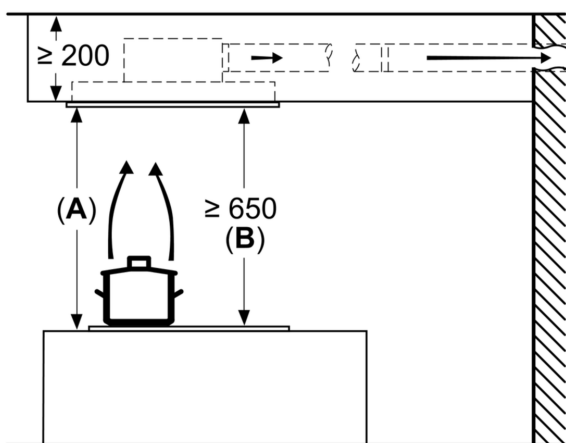

Tuotekuvaus

Tekniset tiedot

Rakennetyyppi:	Island/Ceiling
Virtajohdon pituus:	130.0 cm
Tarvittava asennustila (K x L x S):	189mm x 888.0mm x 487mm mm
Minimietäisyys keittotason yläpuolella:	650 mm
Minimietäisyys kaasutason yläpuolella:	650 mm
Nettopaino:	26.2 kg
Ohjauksen tyyppi:	elektroninen
Tuuletuksen tehoalueiden lkm:	3-portainen + 2 intensiiviasetusta
Poistoilman virtaus:	434 m³/h
Ilmanvirtaus intensiiviteholla, huonetilaan palauttavana:	574.0 m³/h
Ilmanvirtaus, huonetilaan palauttava:	336 m³/h
Poistoilman virtaus, intensiiviteholla:	734 m³/h
Maksimi-ilmavirtaus:	434 m³/h
Valojen määrä:	4
Äänitaso:	61 dB(A) re 1 pW
Liitäntäkaulusen läpimitta, min/max:	150 mm
Rasvasuodattimen materiaali:	Muu
EAN-koodi:	4242003862957
Liitäntäteho:	204 W
Jännite:	220-240 V
Taajuus:	50; 60 Hz
Pistoke:	maadoitettu
sukopistoke	
Jälkikäynti:	10 min

Mitat mm

Mitat mm

Tuulettimen poistoaukkoa voidaan kääntää kaikkiin neljään suuntaan

Mitat mm Poistoilma

A: Optimaalinen suorituskyky 700-1500
B: Kattilankannattimen yläreunasta

Mitat mm Kiertoilma

A: Optimaalinen suorituskyky 700-1500
B: Kattilankannattimen yläreunasta
C: Liitoskappale (tasaseinäisestä kanavasta pyöreään kanavaan).
Ei sisälly toimitukseen.

Mittapiirustukset

Mitat mm
Kiertoilma

- A:** Optimaalinen suorituskyky 700-1500
- B:** Kattilankannattimen yläreunasta
- C:** Liitoskappale (tasaseinäisestä kanavasta pyöreään kanavaan).
Ei sisälly toimitukseen.