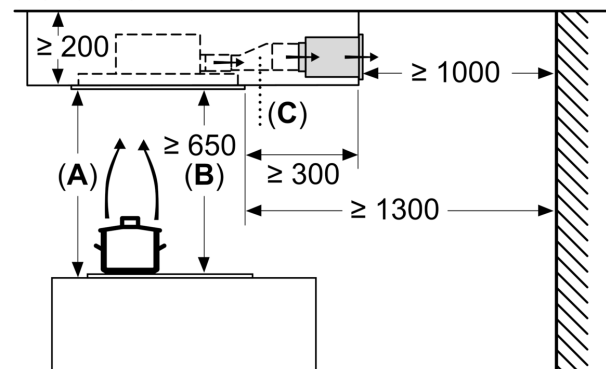

Tuotekuvaus

Tekniset tiedot

Rakennetyyppi:	Island/Ceiling
Virtajohdon pituus:	130.0 cm
Tarvittava asennustila (K x L x S):	189mm x 888.0mm x 487mm mm
Minimietäisyys keittotason yläpuolella:	650 mm
Minimietäisyys kaasutason yläpuolella:	650 mm
Nettopaino:	26.2 kg
Ohjauksen tyyppi:	elektroninen
Tuuletuksen tehoalueiden lkm:	3-portainen + 2 intensiiviasetusta
Poistoilman virtaus:	434 m³/h
Ilmanvirtaus intensiiviteholla, huonetilaan palauttavana:	574.0 m³/h
Ilmanvirtaus, huonetilaan palauttava:	336 m³/h
Poistoilman virtaus, intensiiviteholla:	734 m³/h
Maksimi-ilmavirtaus:	434 m³/h
Valojen määrä:	4
Äänitaso:	61 dB(A) re 1 pW
Liitäntäkaulusen läpimitta, min/max:	150 mm
Rasvasuodattimen materiaali:	Muu
EAN-koodi:	4242003862957
Liitäntäteho:	204 W
Jännite:	220-240 V
Taajuus:	50; 60 Hz
Pistoke:	maadoitettu
sukopistoke	
Jälkikäynti:	10 min

Mitat mm

Mitat mm

Tuulettimen poistoaukkoa voidaan kääntää kaikkiin neljään suuntaan

Mitat mm Poistoilma

A: Optimaalinen suorituskyky 700-1500
B: Kattilankannattimen yläreunasta

Mitat mm Kiertoilma

A: Optimaalinen suorituskyky 700-1500
B: Kattilankannattimen yläreunasta
C: Liitoskappale (tasaseinäisestä kanavasta pyöreään kanavaan).
Ei sisälly toimitukseen.

Mittapiirustukset

Mitat mm
Kiertoilma

- A:** Optimaalinen suorituskyky 700-1500
- B:** Kattilankannattimen yläreunasta
- C:** Liitoskappale (tasaseinäisestä kanavasta pyöreään kanavaan).
Ei sisälly toimitukseen.