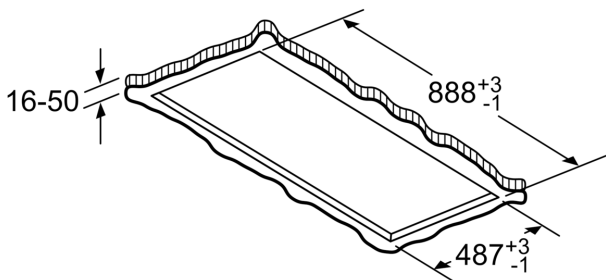

iQ500, Kattotuuletin, 90 cm, Valkoinen LR96CBS25

Mittapiirustukset

Laitetta ei saa asentaa suoraan kipsilevyyn tai vastaaviin alas lasketun katon kevytrakennemateriaaleihin. Tarvitaan alle soveltuva runko, joka on kiinnitetty betonikattoon.

Mitat mm