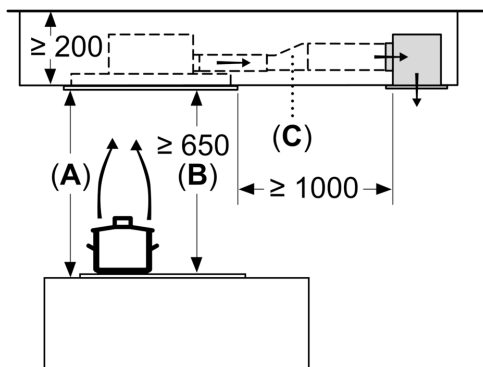

Tuotekuvaus

Tekniset tiedot

Rakennetyyppi:	Island/Ceiling
Virtajohdon pituus:	130.0 cm
Tarvittava asennustila (K x L x S):	189mm x 888.0mm x 487mm mm
Minimietäisyys keittotason yläpuolella:	650 mm
Minimietäisyys kaasutason yläpuolella:	650 mm
Nettopaino:	26.2 kg
Ohjauksen tyyppi:	elektroninen
Tuuletuksen tehoalueiden lkm:	3-portainen + 2 intensiiviasetusta
Poistoilman virtaus:	434 m³/h
Ilmanvirtaus intensiiviteholla, huonetilaan palauttavana:	574.0 m³/h
Ilmanvirtaus, huonetilaan palauttava:	336 m³/h
Poistoilman virtaus, intensiiviteholla:	734 m³/h
Maksimi-ilmavirtaus:	434 m³/h
Valojen määrä:	4
Äänitaso:	61 dB(A) re 1 pW
Liitäntäkaulusen läpimitta, min/max:	150 mm
Rasvasuodattimen materiaali:	Muu
EAN-koodi:	4242003862957
Liitäntäteho:	204 W
Jännite:	220-240 V
Taajuus:	50; 60 Hz
Pistoke:	maadoitettu
sukopistoke	
Jälkikäynti:	10 min

Mitat mm

Mitat mm

Tuulettimen poistoaukkoa voidaan kääntää kaikkiin neljään suuntaan

Mitat mm Poistoilma

A: Optimaalinen suorituskyky 700-1500
B: Kattilankannattimen yläreunasta

Mitat mm Kiertoilma

A: Optimaalinen suorituskyky 700-1500
B: Kattilankannattimen yläreunasta
C: Liitoskappale (tasaseinäisestä kanavasta pyöreään kanavaan).
Ei sisälly toimitukseen.

Mittapiirustukset

Mitat mm
Kiertoilma

- A:** Optimaalinen suorituskyky 700-1500
- B:** Kattilankannattimen yläreunasta
- C:** Liitoskappale (tasaseinäisestä kanavasta pyöreään kanavaan).
Ei sisälly toimitukseen.