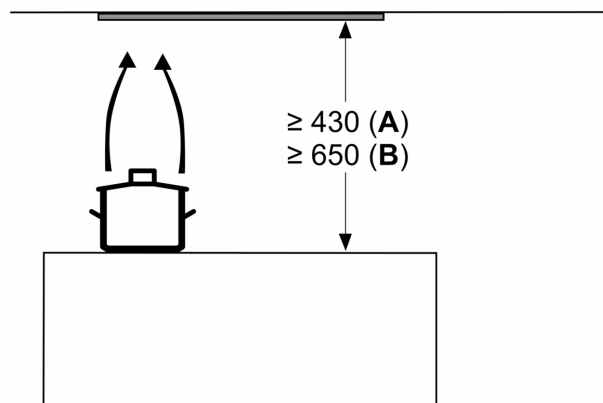

* EU-asetuksen nro 65/2014 mukaisesti.

iQ500, Yläkaappiin integroitu liesituuletin, 60 cm, musta lasi LJ67BAM60

Mittapiirustukset

Mitat mm
Kuva edestä

Mitat mm
Asennusesimerkki

A: Alue ilman saranoita

Mitat mm

A: Johdon läpivienti

Mitat mm

kattilankannattimen yläreunasta

A: Sähkö min. 430

B: Kaasu min. 650

Mittapiirustukset

Mitat mm
Sivukuva