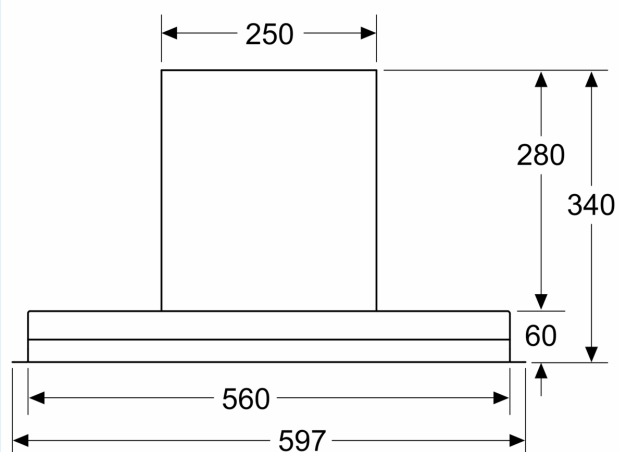

Suunnittelu ja asennus

- Integroitu design-liesituuletin, jossa kiinnitetty huomiota helppoon

asennukseen: easy installation system.

- Sopii asennattavaksi yläkaappiin, jossa ei ole pohjalevyä.
- Pakkauksessa mukana välikappaleet, joiden sallima maksimi asennussyvyys 360 mm.
- Mukana pehmustematot estämään naarmuja sekä lian pääsyä tuulettimen reunoihin.
- Jos laite asennetaan korkeampaan yläkaappiin, jatkokappaleet hormiputken ovat saatavilla valinnaisina lisätarvikkeina.
- Hormiputken jatkokappaleet sopivat yhteen saatavilla olevien aktiivilisuodattimien aloituspakkausten kanssa.
- Mitat (KxLxS): 340 x 597 x 298 mm
- Asennusmitat (KxLxS): 340 x 560 x 300 mm
- Putken halkaisija Ø 150 mm (Ø 120 mm mukana)
- Hormin sulkuläppä mukana pakkauksessa.
- Sähköjohto pistokkeella, 1.3 m

* EU-asetuksen nro 65/2014 mukaisesti.

iQ500, Yläkaappiin integroitu liesituuletin, 60 cm, musta lasi LJ67BAM60

Mittapiirustukset

Mitat mm
Kuva edestä

Mitat mm
Asennusesimerkki

A: Alue ilman saranoita

Mitat mm