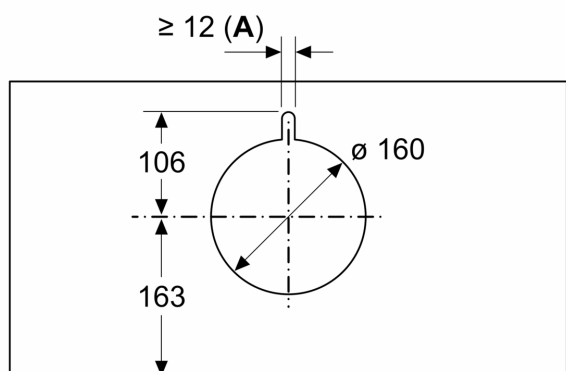

* EU-asetuksen nro 65/2014 mukaisesti.

iQ500, Yläkaappiin integroitu liesituuletin, 60 cm, musta lasi LJ67BAM60

Mittapiirustukset

Mitat mm
Kuva edestä

Mitat mm
Asennusesimerkki

A: Alue ilman saranoita

Mitat mm