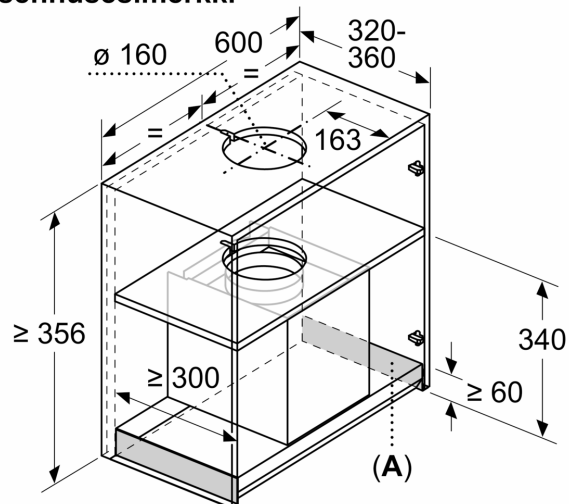

Suunnittelu ja asennus

- Integroitu design-liesituuletin, jossa kiinnitetty huomiota helppoon

asennukseen: easy installation system.

- Sopii asennattavaksi yläkaappiin, jossa ei ole pohjalevyä.
- Pakkauksessa mukana välikappaleet, joiden sallima maksimi asennussyvyys 360 mm.
- Mukana pehmustematot estämään naarmuja sekä lian pääsyä tuulettimen reunoihin.
- Jos laite asennetaan korkeampaan yläkaappiin, jatkokappaleet hormiputken ovat saatavilla valinnaisina lisätarvikkeina.
- Hormiputken jatkokappaleet sopivat yhteen saatavilla olevien aktiivilisuodattimien aloituspakkausten kanssa.
- Mitat (KxLxS): 340 x 597 x 298 mm
- Asennusmitat (KxLxS): 340 x 560 x 300 mm
- Putken halkaisija Ø 150 mm (Ø 120 mm mukana)
- Hormin sulkuläppä mukana pakkauksessa.
- Sähköjohto pistokkeella, 1.3 m

* EU-asetuksen nro 65/2014 mukaisesti.

iQ500, Yläkaappiin integroitu liesituuletin, 60 cm, musta lasi LJ67BAM60

Mittapiirustukset

Mitat mm
Kuva edestä

Mitat mm
Asennusesimerkki

A: Alue ilman saranoita

Mitat mm

A: Johdon läpivienti

Mitat mm

kattilankannattimen yläreunasta

A: Sähkö min. 430

B: Kaasu min. 650

Mittapiirustukset

Mitat mm
Sivukuva