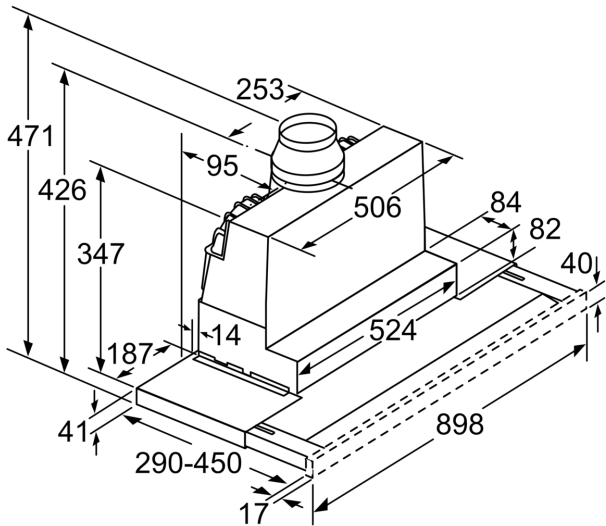

#### Suunnittelu ja asennus

- Helppo teleskoopiasennus
- Mitat (KxLxS): 426 x 898 x 290 mm
- Putken halkaisija Ø 150 mm (Ø 120 mm mukana)
- Hormin sulkuläppä mukana pakkauksessa.
- Etulista studioLine-logolla mukana pakkauksessa

Mittapiirustukset

Ulosvedettävän  
suodattimen syvyyden säätö  
mahdollista 29 mm saakka

Mitat mm

Mitat mm

Asennettaessa 90 cm:n matalaprofiilinen  
liesituuletin 90 cm leveään yläkaappiin  
tarvitaan asennussarja. Molemmat asennus-  
kulmat kiinnitetään ruuveilla kalusteeseen  
vasemmalle ja oikealle. Asennus kaavaimen  
mukaan.