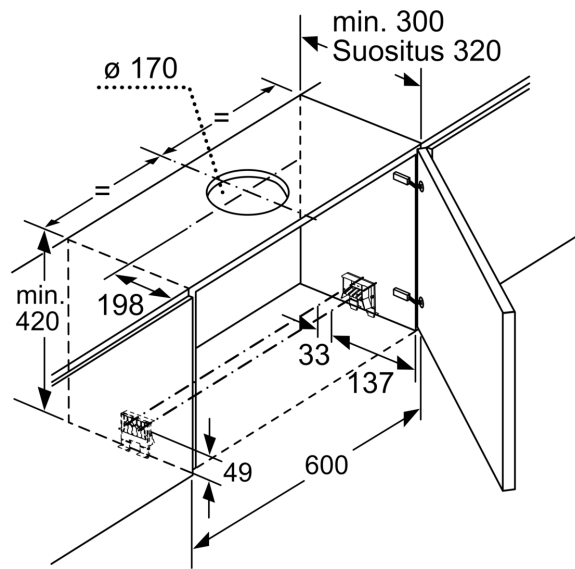

#### Suunnittelu ja asennus

- Helppo teleskoopiasennus
- Mitat (KxLxS): 426 x 898 x 290 mm
- Putken halkaisija Ø 150 mm (Ø 120 mm mukana)
- Hormin sulkuläppä mukana pakkauksessa.
- Etulista studioLine-logolla mukana pakkauksessa

Mittapiirustukset

Ulosvedettävän  
suodattimen syvyyden säätö  
mahdollista 29 mm saakka

Mitat mm

Mitat mm

Asennettaessa 90 cm:n matalaprofiilinen  
liesituuletin 90 cm leveään yläkaappiin  
tarvitaan asennussarja. Molemmat asennus-  
kulmat kiinnitetään ruuveilla kalusteeseen  
vasemmalle ja oikealle. Asennus kaavaimen  
mukaan.

Mitat mm

Mitat mm

Mittapiirustukset