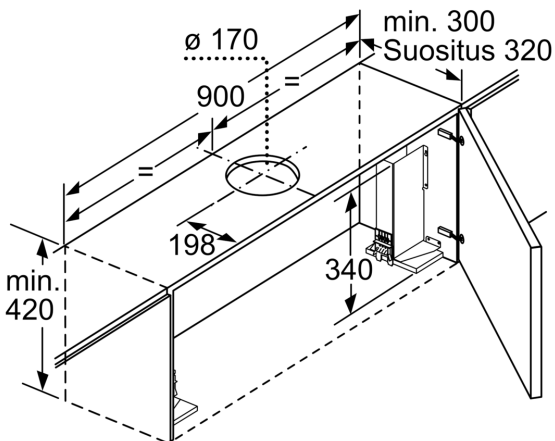

#### Suunnittelu ja asennus

- Helppo teleskoopiasennus
- Mitat (KxLxS): 426 x 898 x 290 mm
- Putken halkaisija Ø 150 mm (Ø 120 mm mukana)
- Hormin sulkuläppä mukana pakkauksessa.
- Etulista studioLine-logolla mukana pakkauksessa

Mittapiirustukset

Ulosvedettävän  
suodattimen syvyyden säätö  
mahdollista 29 mm saakka

Mitat mm

Mitat mm

Asennettaessa 90 cm:n matalaprofiilinen  
liesituuletin 90 cm leveään yläkaappiin  
tarvitaan asennussarja. Molemmat asennus-  
kulmat kiinnitetään ruuveilla kalusteeseen  
vasemmalle ja oikealle. Asennus kaavaimen  
mukaan.

Mitat mm

Mitat mm

Mittapiirustukset