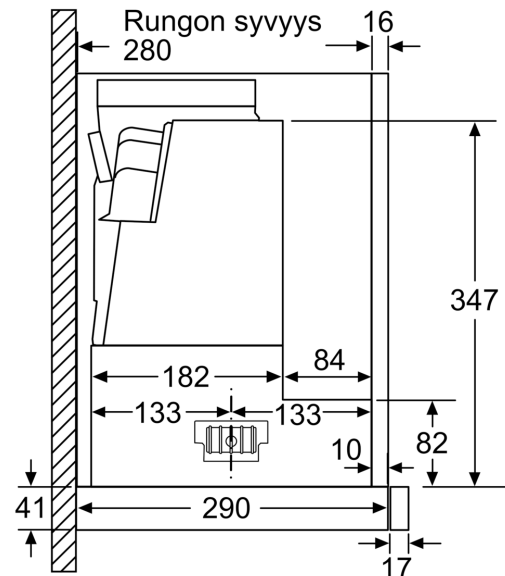

#### Tekniset tiedot

Rakennetyyppi:	Pull-out
Virtajohdon pituus:	175.0 cm
Tarvittava asennustila (K x L x S):	385mm x 524.0mm x 290mm mm
Minimietäisyys keittotason yläpuolella:	430 mm
Minimietäisyys kaasutason yläpuolella:	650 mm
Nettopaino:	13.3 kg
Ohjauksen tyyppi:	elektroninen
Tuuletuksen tehoalueiden lkm:	3-portainen + 2 intensiiviasetusta
Poistoilman virtaus:	395 m³/h
Ilmanvirtaus intensiiviteholla, huonetilaan palauttavana:	628 m³/h
Ilmanvirtaus, huonetilaan palauttava:	358 m³/h
Poistoilman virtaus, intensiiviteholla:	700 m³/h
Maksimi-ilmavirtaus:	395 m³/h
Valojen määrä:	3
Äänitaso:	53 dB(A) re 1 pW
Liitäntäkauluksen läpimitta, min/max:	120 / 150 mm
Rasvasuodattimen materiaali:	Pestävä ruostumattomasta teräksestä
EAN-koodi:	4242003880296
Liitäntäteho:	146 W
Tarvittava sulake:	10 A
Jännite:	220-240 V
Taajuus:	50; 60 Hz
Pistoke:	maadoitettu sukopistoke
Asennustapa:	Sisäänrakennettu
Jälkikäynti:	10 min

#### Suunnittelu ja asennus

- Helppo teleskoopiasennus
- Mitat (KxLxS): 426 x 898 x 290 mm
- Putken halkaisija Ø 150 mm (Ø 120 mm mukana)
- Hormin sulkuläppä mukana pakkauksessa.
- Etulista studioLine-logolla mukana pakkauksessa

Mittapiirustukset

Ulosvedettävän  
suodattimen syvyyden säätö  
mahdollista 29 mm saakka

Mitat mm

Mitat mm

Asennettaessa 90 cm:n matalaprofiilinen  
liesituuletin 90 cm leveään yläkaappiin  
tarvitaan asennussarja. Molemmat asennus-  
kulmat kiinnitetään ruuveilla kalusteeseen  
vasemmalle ja oikealle. Asennus kaavaimen  
mukaan.

Mitat mm

Mitat mm

Mittapiirustukset