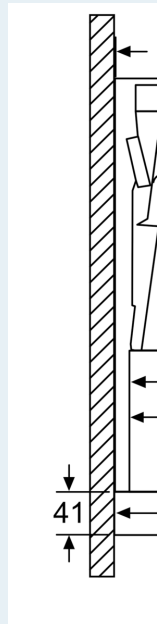

Ulosvedettävä suodattime mahdollista

LED-valoje sijainti
Takaseinäj maks. 20 n