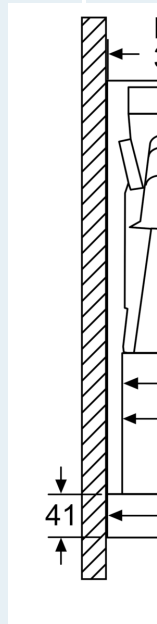

**Suunnittelu ja asennus**

- Etulista studioLine-logolla mukana pakkauksessa
- Helppo teleskooppiasennus
- Mitat (KxLxS): 426 x 598 x 290 mm
- Putken halkaisija Ø 150 mm (Ø 120 mm mukana)
- Hormin sulkuläppä mukana pakkauksessa.

Mittapiirustukset

Ulosvedettävä suodattime mahdollista

LED-valoje sijainti  
Takaseinäj maks. 20 n