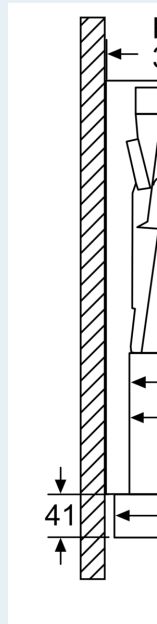

**Suunnittelu ja asennus**

- Etulista studioLine-logolla mukana pakkauksessa
- Helppo teleskooppiasennus
- Mitat (KxLxS): 426 x 598 x 290 mm
- Putken halkaisija Ø 150 mm (Ø 120 mm mukana)
- Hormin sulkuläppä mukana pakkauksessa.

Mittapiirustukset

Ulosvedettävä suodattime mahdollista

LED-valoje sijainti  
Takaseinäj maks. 20 n