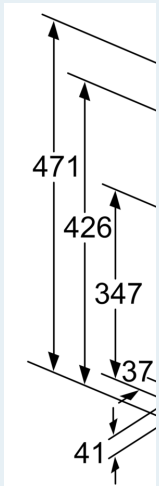

iQ300, Ulosvedettävä
liesituuletin, 60 cm,
Hopea-metallinen
LI67SB531S

Mittapiirustukset