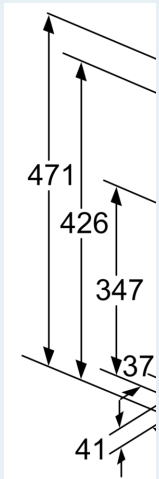

iQ500, Ulosvedettävä
liesituuletin, 60 cm, Teräs
LI67SA561S

Mittapiirustukset