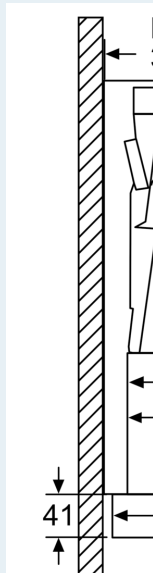

Ulosvedett
suodattime
mahdollista

LED-valoje
sijainti
Takaseinä
maks. 20 n