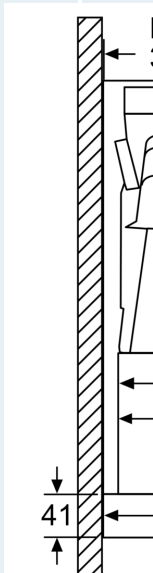

#### Suunnittelu ja asennus

- Etulista studioLine-logolla mukana pakkauksessa
- Helppo teleskooppiasennus
- Mitat (KxLxS): 426 x 598 x 290 mm
- Putken halkaisija Ø 150 mm (Ø 120 mm mukana)
- Hormin sulkuläppä mukana pakkauksessa.

Mittapiirustukset

Ulosvedett  
suodattime  
mahdollista

LED-valoje  
sijainti  
Takaseinä  
maks. 20 n