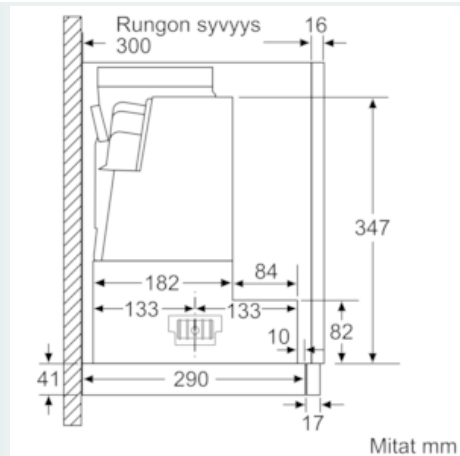

iQ300, Ulosvedettävä liesituuletin, 60 cm, hopea-metallinen LI67RC530

Mittapiirustukset