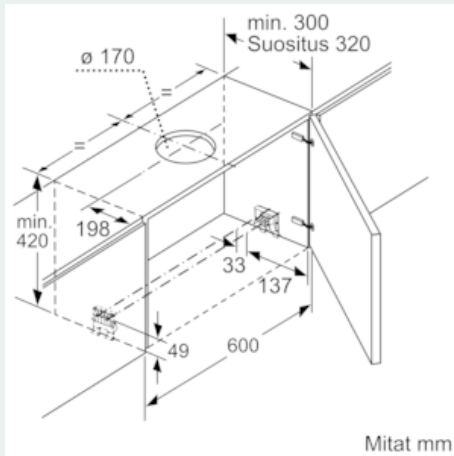

#### Tekniset tiedot

Rakennetyyppi : Ulosvedettävä  
 Hyväksyntätodistukset : CE, VDE  
 Virtajohdon pituus (cm) : 175  
 Tarvittava asennustila (K x L x S) mm : 385mm x 524.0mm x 290mm  
 Minimietäisyys keittotason yläpuolella : 430  
 Minimietäisyys kaasutason yläpuolella : 650  
 Nettopaino (kg) : 11,716  
 Ohjauksen tyyppi : elektroninen  
 Tuuletuksen tehoalueiden lkm : 3-portainen + intensiiviasetus  
 Poistoilman virtaus (m<sup>3</sup>/h) : 374  
 Ilmanvirtaus intensiiviteholla, huonetilaan palauttavana (m<sup>3</sup>/h) : 496  
 Ilmanvirtaus, huonetilaan palauttavana (m<sup>3</sup>/h) : 358  
 Poistoilman virtaus, intensiiviteholla (m<sup>3</sup>/h) : 697  
 Valojen määrä : 2  
 Melutaso (dB re 1 pW) : 53  
 Liitäntäkauluksen läpimitta, min/max (mm) : 150 / 120  
 Rasvasuodattimen materiaali : Pestävä ruostumattomasta teräksestä  
 EAN-koodi : 4242003723371  
 Liitännän arvo (W) : 146  
 Tarvittava sulake (A) : 10  
 Jännite (V) : 220-240  
 Taajuus (Hz) : 50; 60  
 Pistokkeen tyyppi : Suko-pistoke, maadoitettu  
 Asennuksen tyyppi : Kalusteisiin sijoitettava

### Mittapiirustukset

iQ300, Ulosvedettävä liesituuletin, 60  
cm, hopea-metallinen  
LI67RC530

Mittapiirustukset