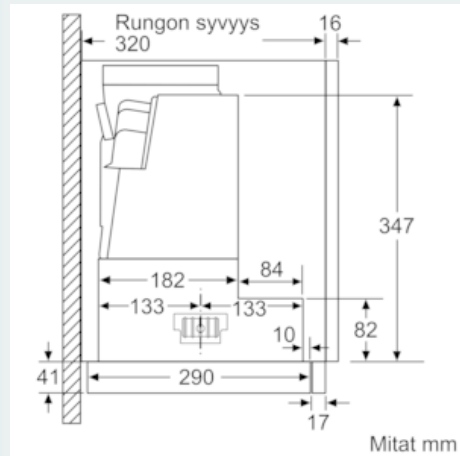

iQ300, Ulosvedettävä liesituuletin, 60 cm, hopea-metallinen LI67RC530

Mittapiirustukset