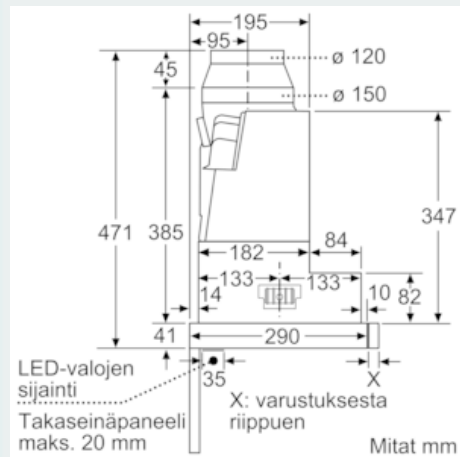

iQ300, Ulosvedettävä liesituuletin, 60 cm, hopea-metallinen LI67RC530

Mittapiirustukset