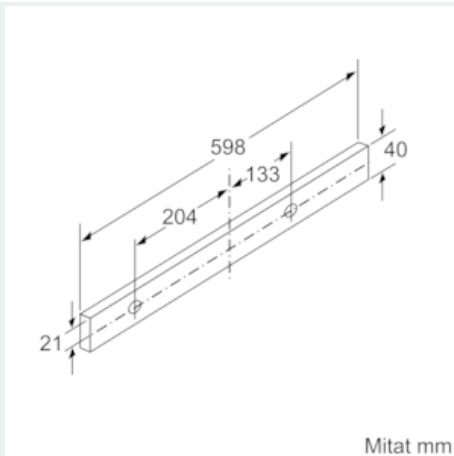

### Mittapiirustukset

iQ300, Ulosvedettävä liesituuletin, 60  
cm, hopea-metallinen  
LI67RC530

Mittapiirustukset