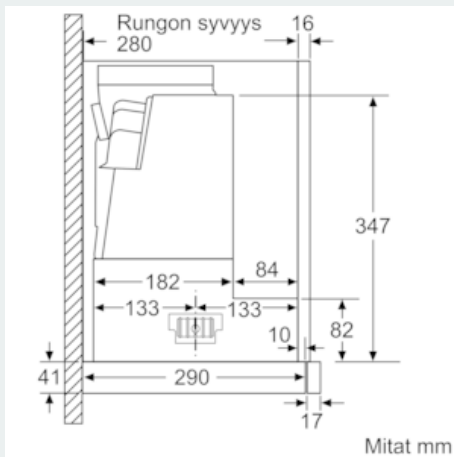

iQ300, Ulosvedettävä liesituuletin, 60 cm, hopea-metallinen LI67RC530

Mittapiirustukset