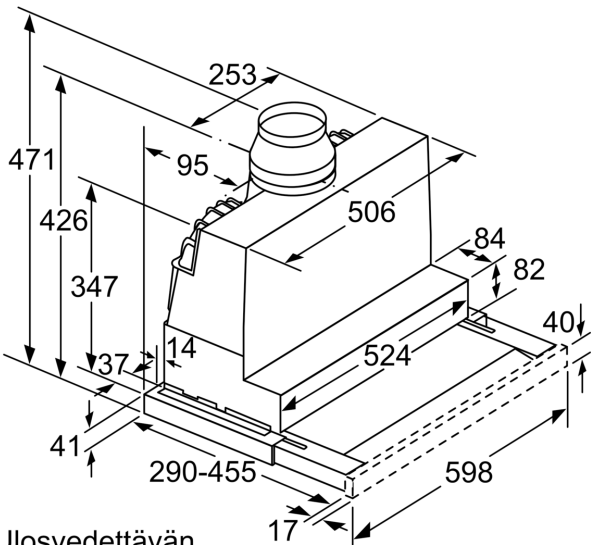

Tuotekuvaus

Tekniset tiedot

Rakennettyyppi:	Pull-out
Virtajohdon pituus:	175.0 cm
Tarvittava asennustila (K x L x S):	385mm x 524.0mm x 290mm mm
Minimietäisyys keittotason yläpuolella:	430 mm
Minimietäisyys kaasutason yläpuolella:	650 mm
Nettopaino:	10.6 kg
Ohjauksen tyyppi:	elektroninen
Tuuletuksen tehoalueiden lkm:	3-portainen + intensiiviasetus
Poistoilman virtaus:	399 m³/h
Ilmanvirtaus intensiiviteholla, huonetilaan palauttavana: ..	628 m³/h
Ilmanvirtaus, huonetilaan palauttava:	358 m³/h
Poistoilman virtaus, intensiiviteholla:	728 m³/h
Maksimi-ilmavirtaus:	399 m³/h
Valojen määrä:	2
Äänitaso:	53 dB(A) re 1 pW
Liitäntäkauluksen läpimitta, min/max:	120 / 150 mm
Rasvasuodattimen materiaali:	Pestävä ruostumattomasta teräksestä
EAN-koodi:	4242003880142
Liitäntäteho:	144 W
Tarvittava sulake:	10 A
Jännite:	220-240 V
Taajuus:	50; 60 Hz
Pistoke:	maadoitettu sukopistoke
Asennustapa:	Sisäänrakennettu
Jälkikäynti:	10 min

Suunnittelu ja asennus

- Toimitetaan ilman etulistaa
- Helppo teleskoopiasennus
- Mitat (KxLxS): 426 x 598 x 290 mm
- Putken halkaisija Ø 150 mm (Ø 120 mm mukana)
- Hormin sulkuläppä mukana pakkauksessa.

Mittapiirustukset

Ulosvedettävän
suodattimen syvyyden säätö
mahdollista 29 mm saakka

Mitat mm

Mitat mm

Mitat mm

Mitat mm

Mittapiirustukset