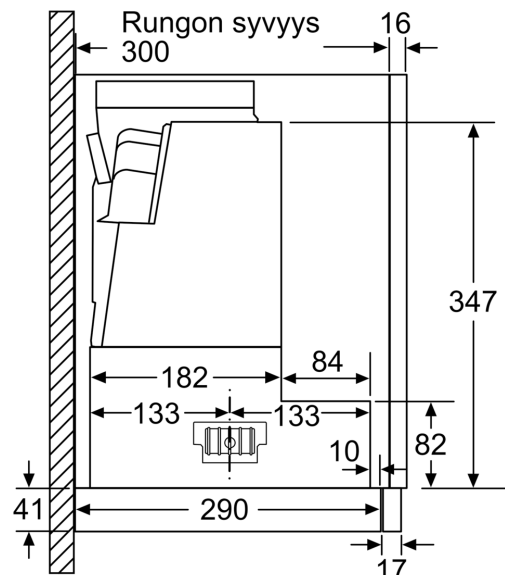

Tuotekuvaus

Tekniset tiedot

Rakennettyyppi:	Pull-out
Virtajohdon pituus:	175.0 cm
Tarvittava asennustila (K x L x S):	385mm x 524.0mm x 290mm mm
Minimietäisyys keittotason yläpuolella:	430 mm
Minimietäisyys kaasutason yläpuolella:	650 mm
Nettopaino:	10.6 kg
Ohjauksen tyyppi:	elektroninen
Tuuletuksen tehoalueiden lkm:	3-portainen + intensiiviasetus
Poistoilman virtaus:	399 m³/h
Ilmanvirtaus intensiiviteholla, huonetilaan palauttavana: ..	628 m³/h
Ilmanvirtaus, huonetilaan palauttava:	358 m³/h
Poistoilman virtaus, intensiiviteholla:	728 m³/h
Maksimi-ilmavirtaus:	399 m³/h
Valojen määrä:	2
Äänitaso:	53 dB(A) re 1 pW
Liitäntäkauluksen läpimitta, min/max:	120 / 150 mm
Rasvasuodattimen materiaali:	Pestävä ruostumattomasta teräksestä
EAN-koodi:	4242003880142
Liitäntäteho:	144 W
Tarvittava sulake:	10 A
Jännite:	220-240 V
Taajuus:	50; 60 Hz
Pistoke:	maadoitettu sukopistoke
Asennustapa:	Sisäänrakennettu
Jälkikäynti:	10 min

Suunnittelu ja asennus

- Toimitetaan ilman etulistaa
- Helppo teleskoopiasennus
- Mitat (KxLxS): 426 x 598 x 290 mm
- Putken halkaisija Ø 150 mm (Ø 120 mm mukana)
- Hormin sulkuläppä mukana pakkauksessa.

Mittapiirustukset

Ulosvedettävän
suodattimen syvyyden säätö
mahdollista 29 mm saakka

Mitat mm

Mitat mm

Mitat mm

Mitat mm

Mittapiirustukset