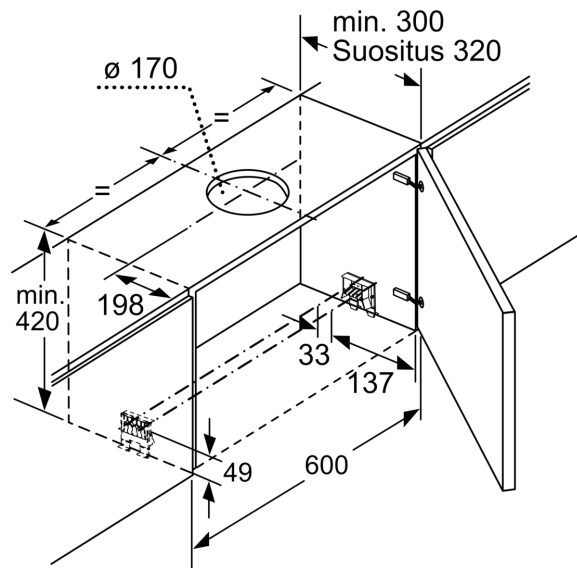

Tuotekuvaus

Tekniset tiedot

Rakennettyyppi:	Pull-out
Virtajohdon pituus:	175.0 cm
Tarvittava asennustila (K x L x S):	385mm x 524.0mm x 290mm mm
Minimietäisyys keittotason yläpuolella:	430 mm
Minimietäisyys kaasutason yläpuolella:	650 mm
Nettopaino:	10.6 kg
Ohjauksen tyyppi:	elektroninen
Tuuletuksen tehoalueiden lkm:	3-portainen + intensiiviasetus
Poistoilman virtaus:	399 m³/h
Ilmanvirtaus intensiiviteholla, huonetilaan palauttavana: ..	628 m³/h
Ilmanvirtaus, huonetilaan palauttava:	358 m³/h
Poistoilman virtaus, intensiiviteholla:	728 m³/h
Maksimi-ilmavirtaus:	399 m³/h
Valojen määrä:	2
Äänitaso:	53 dB(A) re 1 pW
Liitäntäkauluksen läpimitta, min/max:	120 / 150 mm
Rasvasuodattimen materiaali:	Pestävä ruostumattomasta teräksestä
EAN-koodi:	4242003880142
Liitäntäteho:	144 W
Tarvittava sulake:	10 A
Jännite:	220-240 V
Taajuus:	50; 60 Hz
Pistoke:	maadoitettu sukopistoke
Asennustapa:	Sisäänrakennettu
Jälkikäynti:	10 min

Suunnittelu ja asennus

- Toimitetaan ilman etulistaa
- Helppo teleskoopiasennus
- Mitat (KxLxS): 426 x 598 x 290 mm
- Putken halkaisija Ø 150 mm (Ø 120 mm mukana)
- Hormin sulkuläppä mukana pakkauksessa.

Mittapiirustukset

Ulosvedettävän
suodattimen syvyyden säätö
mahdollista 29 mm saakka

Mitat mm

Mitat mm

Mitat mm

Mitat mm

Mittapiirustukset