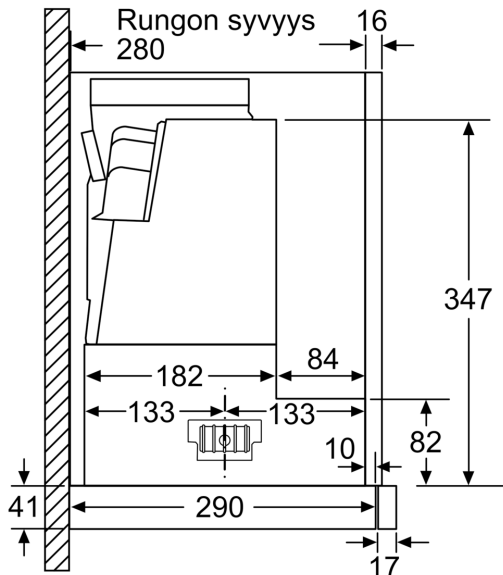

Tuotekuvaus

Tekniset tiedot

Rakennettyyppi:	Pull-out
Virtajohdon pituus:	175.0 cm
Tarvittava asennustila (K x L x S):	385mm x 524.0mm x 290mm mm
Minimietäisyys keittotason yläpuolella:	430 mm
Minimietäisyys kaasutason yläpuolella:	650 mm
Nettopaino:	10.6 kg
Ohjauksen tyyppi:	elektroninen
Tuuletuksen tehoalueiden lkm:	3-portainen + intensiiviasetus
Poistoilman virtaus:	399 m³/h
Ilmanvirtaus intensiiviteholla, huonetilaan palauttavana: ..	628 m³/h
Ilmanvirtaus, huonetilaan palauttava:	358 m³/h
Poistoilman virtaus, intensiiviteholla:	728 m³/h
Maksimi-ilmavirtaus:	399 m³/h
Valojen määrä:	2
Äänitaso:	53 dB(A) re 1 pW
Liitäntäkauluksen läpimitta, min/max:	120 / 150 mm
Rasvasuodattimen materiaali:	Pestävä ruostumattomasta teräksestä
EAN-koodi:	4242003880142
Liitäntäteho:	144 W
Tarvittava sulake:	10 A
Jännite:	220-240 V
Taajuus:	50; 60 Hz
Pistoke:	maadoitettu sukopistoke
Asennustapa:	Sisäänrakennettu
Jälkikäynti:	10 min

Suunnittelu ja asennus

- Toimitetaan ilman etulistaa
- Helppo teleskoopiasennus
- Mitat (KxLxS): 426 x 598 x 290 mm
- Putken halkaisija Ø 150 mm (Ø 120 mm mukana)
- Hormin sulkuläppä mukana pakkauksessa.

Mittapiirustukset

Ulosvedettävän
suodattimen syvyyden säätö
mahdollista 29 mm saakka

Mitat mm

Mitat mm

Mitat mm

Mitat mm

Mittapiirustukset